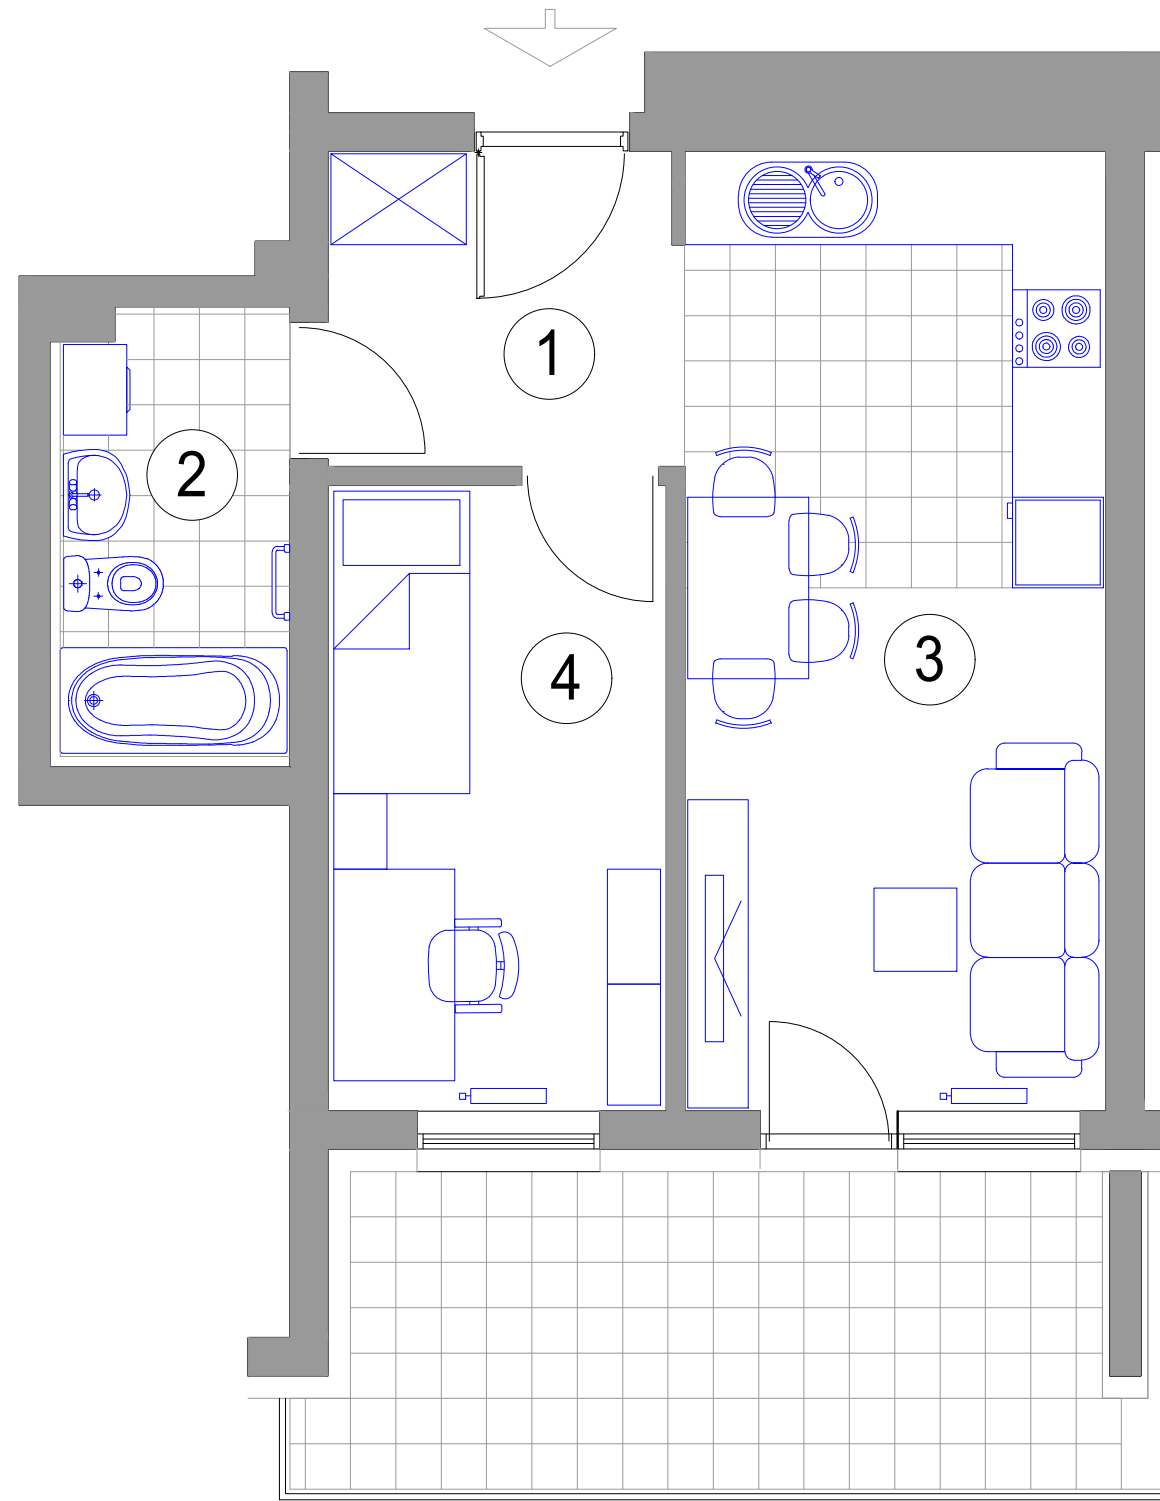

**MIESZKANIE 2-POKOJOWE
M17 - powierzchnia ok. 35,88 m²**

- 1. HALL - 4,60 m²
- 2. ŁAZIENKA - 4,39 m²
- 3. POKÓJ DZIENNY
Z ANEKSEM KUCH. - 17,74 m²
- 4. SYPIALNIA - 9,15 m²
balkon - 10,77 m²

BUDYNEK K2 II PIĘTRO mieszkanie M17