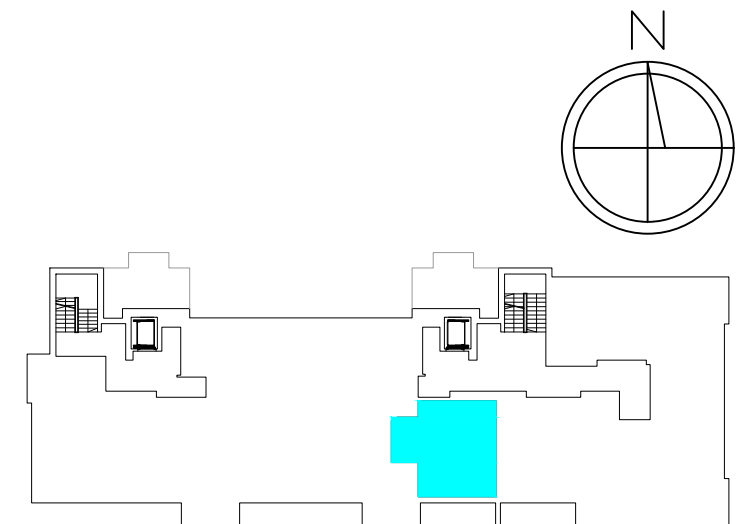

**MIESZKANIE 2-POKOJOWE
M17 - powierzchnia ok. 35,88 m²**

- 1. HALL - 4,60 m²
- 2. ŁAZIENKA - 4,39 m²
- 3. POKÓJ DZIENNY
Z ANEKSEM KUCH. - 17,74 m²
- 4. SYPIALNIA - 9,15 m²
balkon - 10,77 m²

BUDYNEK K2 II PIĘTRO mieszkanie M17