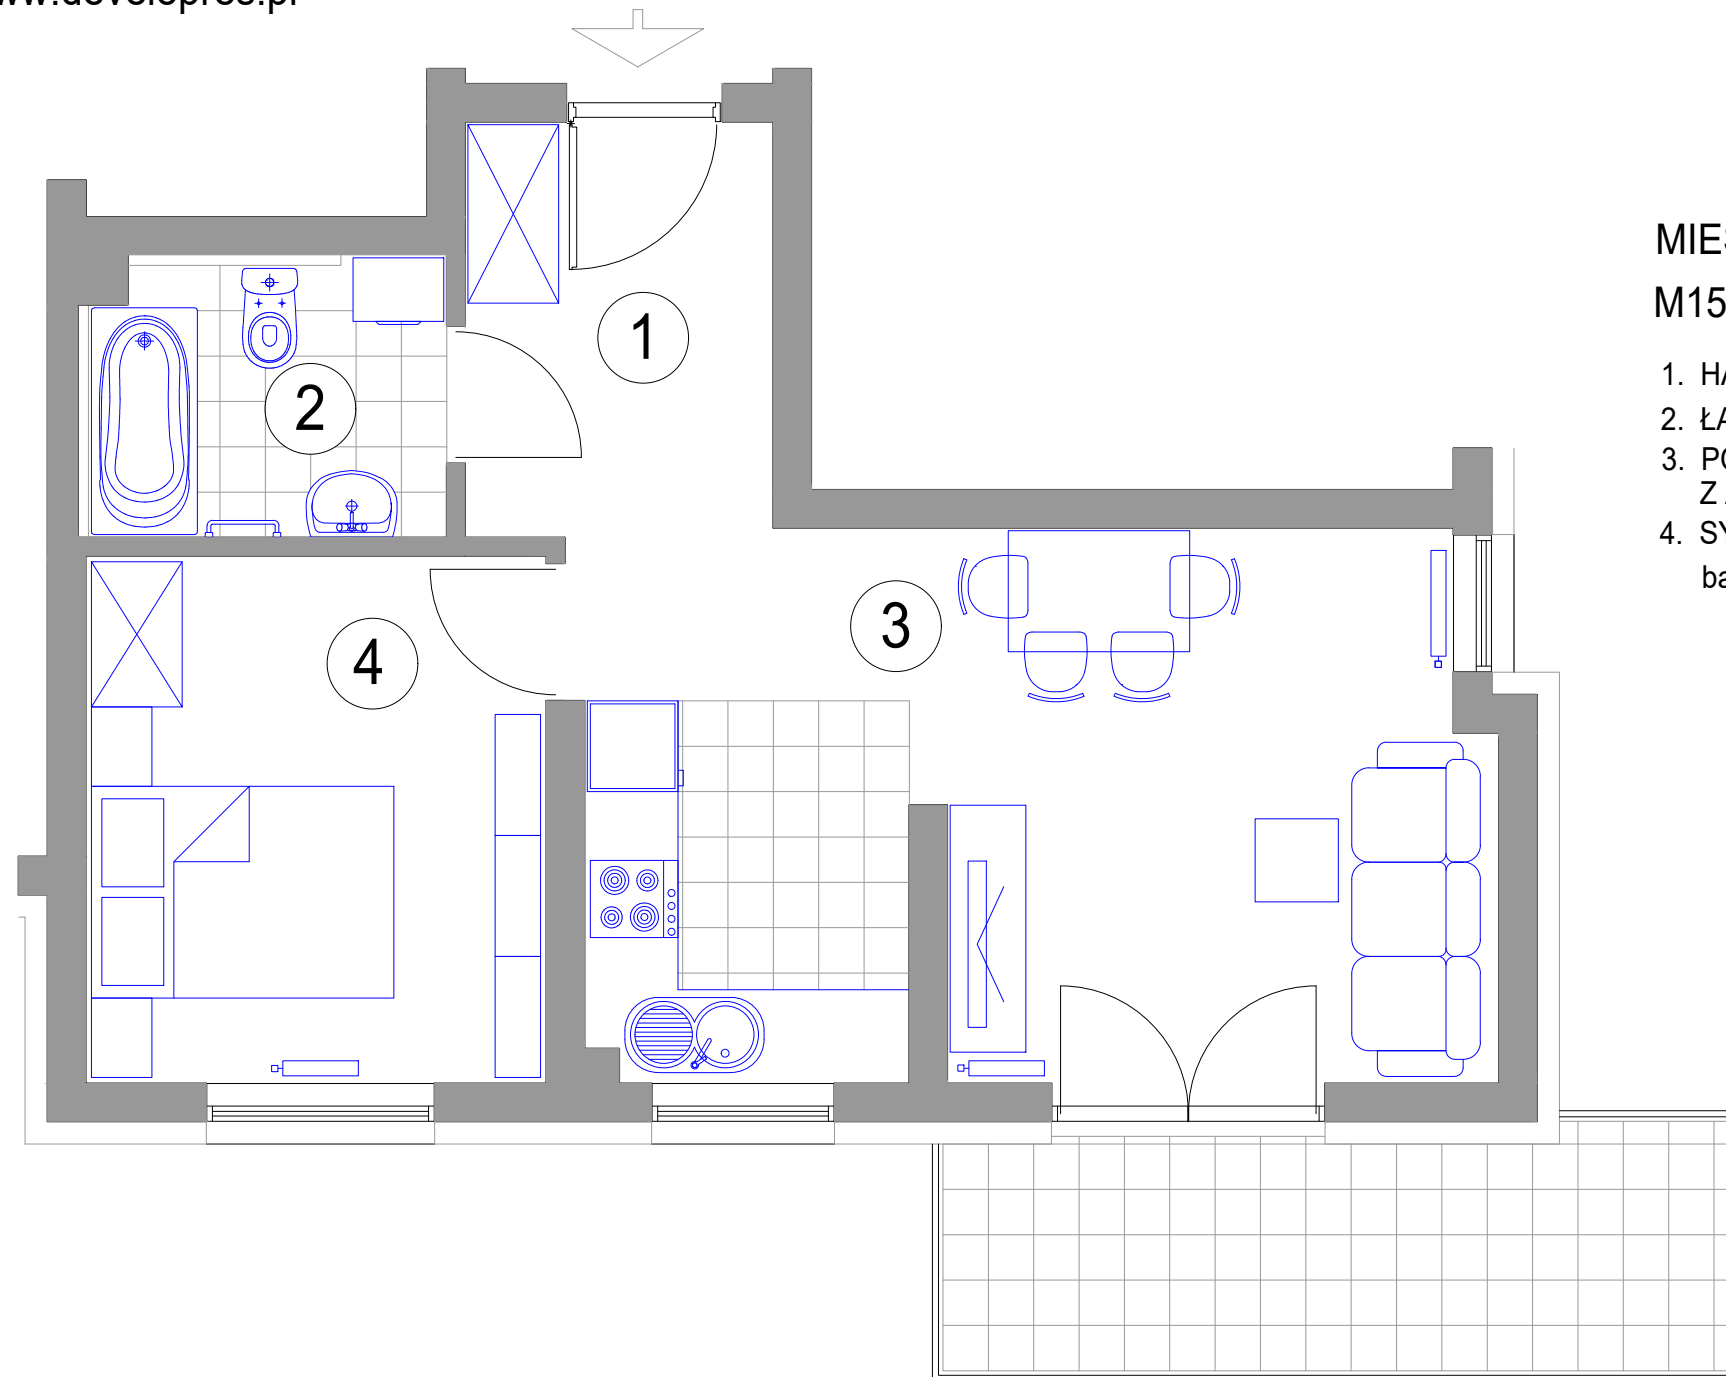

MIESZKANIE 2-POKOJOWE M15 - powierzchnia ok. 41,38 m²

- 1. HALL - 5,51 m²
- 2. ŁAZIENKA - 4,19 m²
- 3. POKÓJ DZIENNY
Z ANEKSEM KUCH. - 21,17 m²
- 4. SYPIALNIA - 10,51 m²
balkon - 8,01 m²

BUDYNEK K2 II PIĘTRO mieszkanie M15