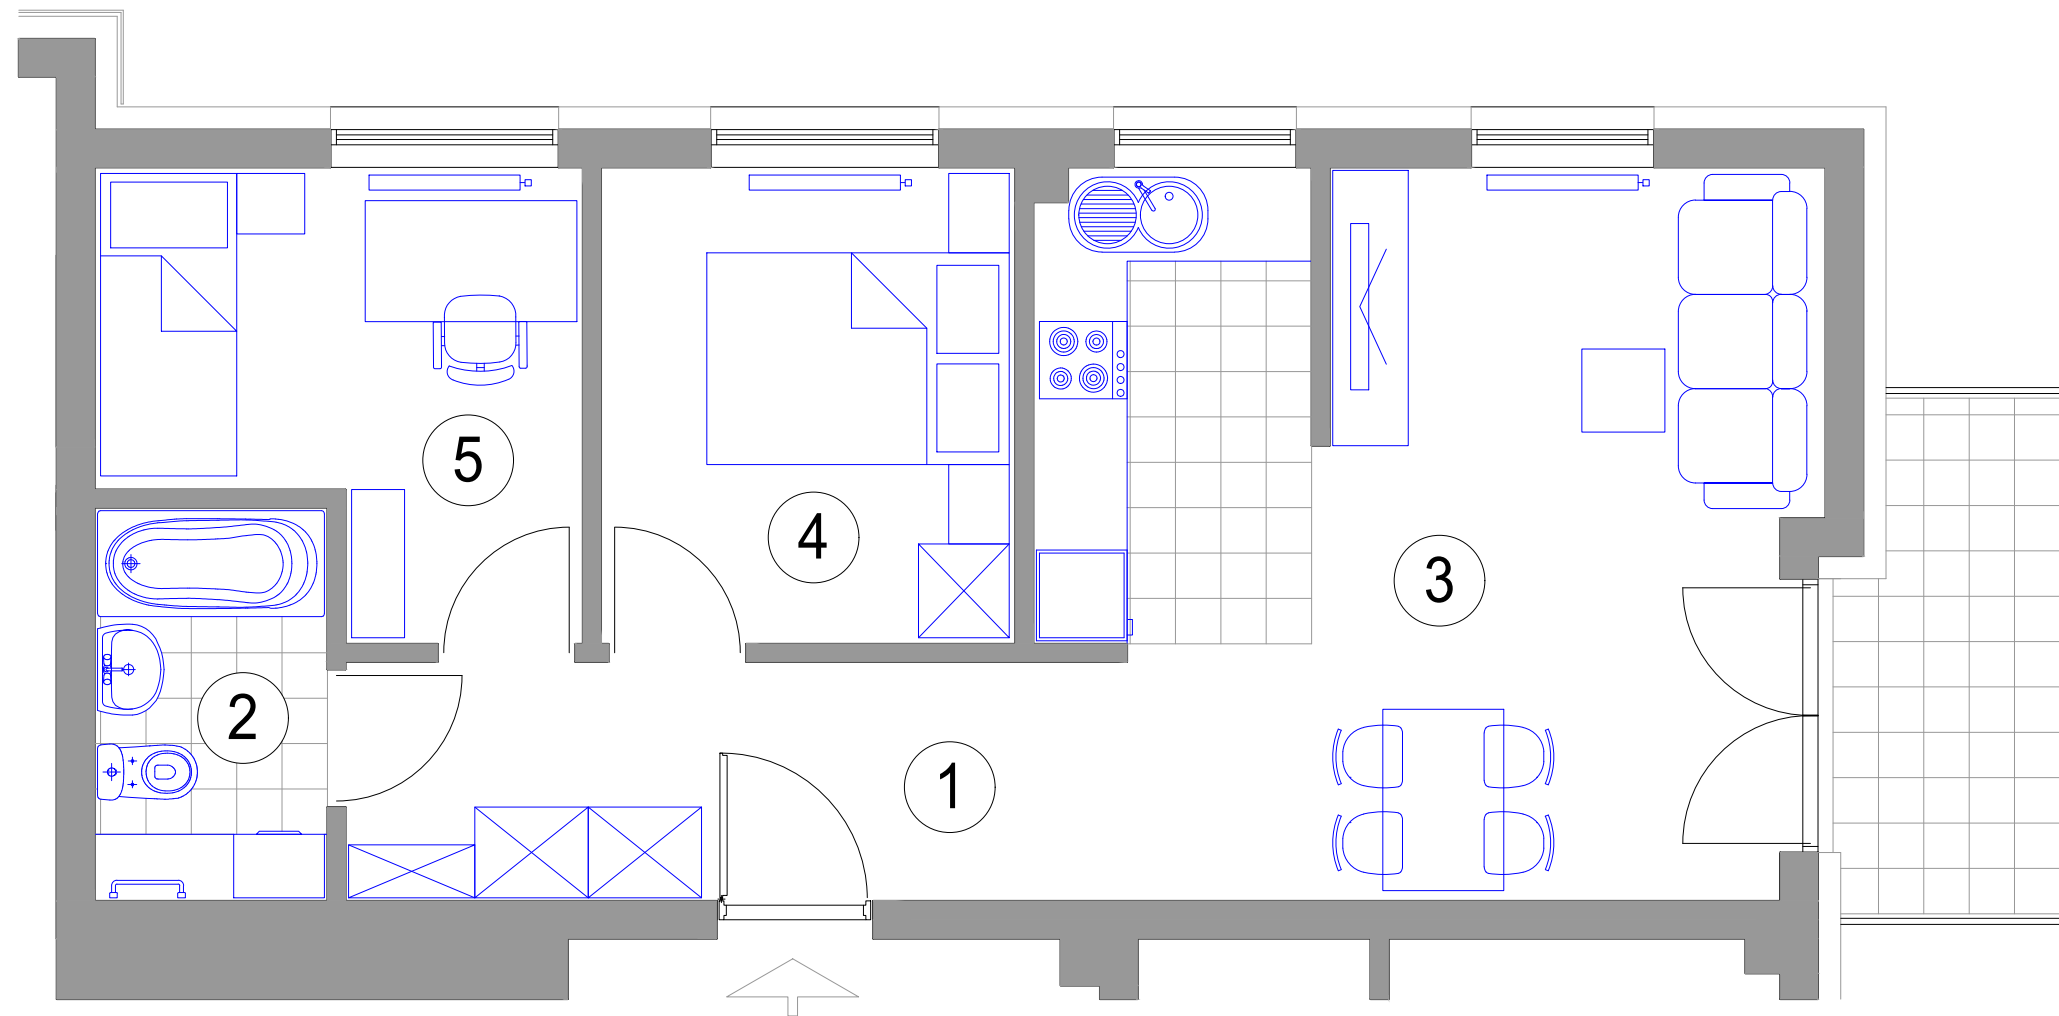

MIESZKANIE 3-POKOJOWE

M13 - powierzchnia ok. 51,94 m²

1. HALL - 7,10 m²
2. ŁAZIENKA - 3,92 m²
3. POKÓJ DZIENNY
Z ANEKSEM KUCH. - 24,06 m²
4. SYPIALNIA - 8,51 m²
5. SYPIALNIA - 8,35 m²
balkon - 4,59 m²

BUDYNEK K2 II PIĘTRO mieszkanie M13