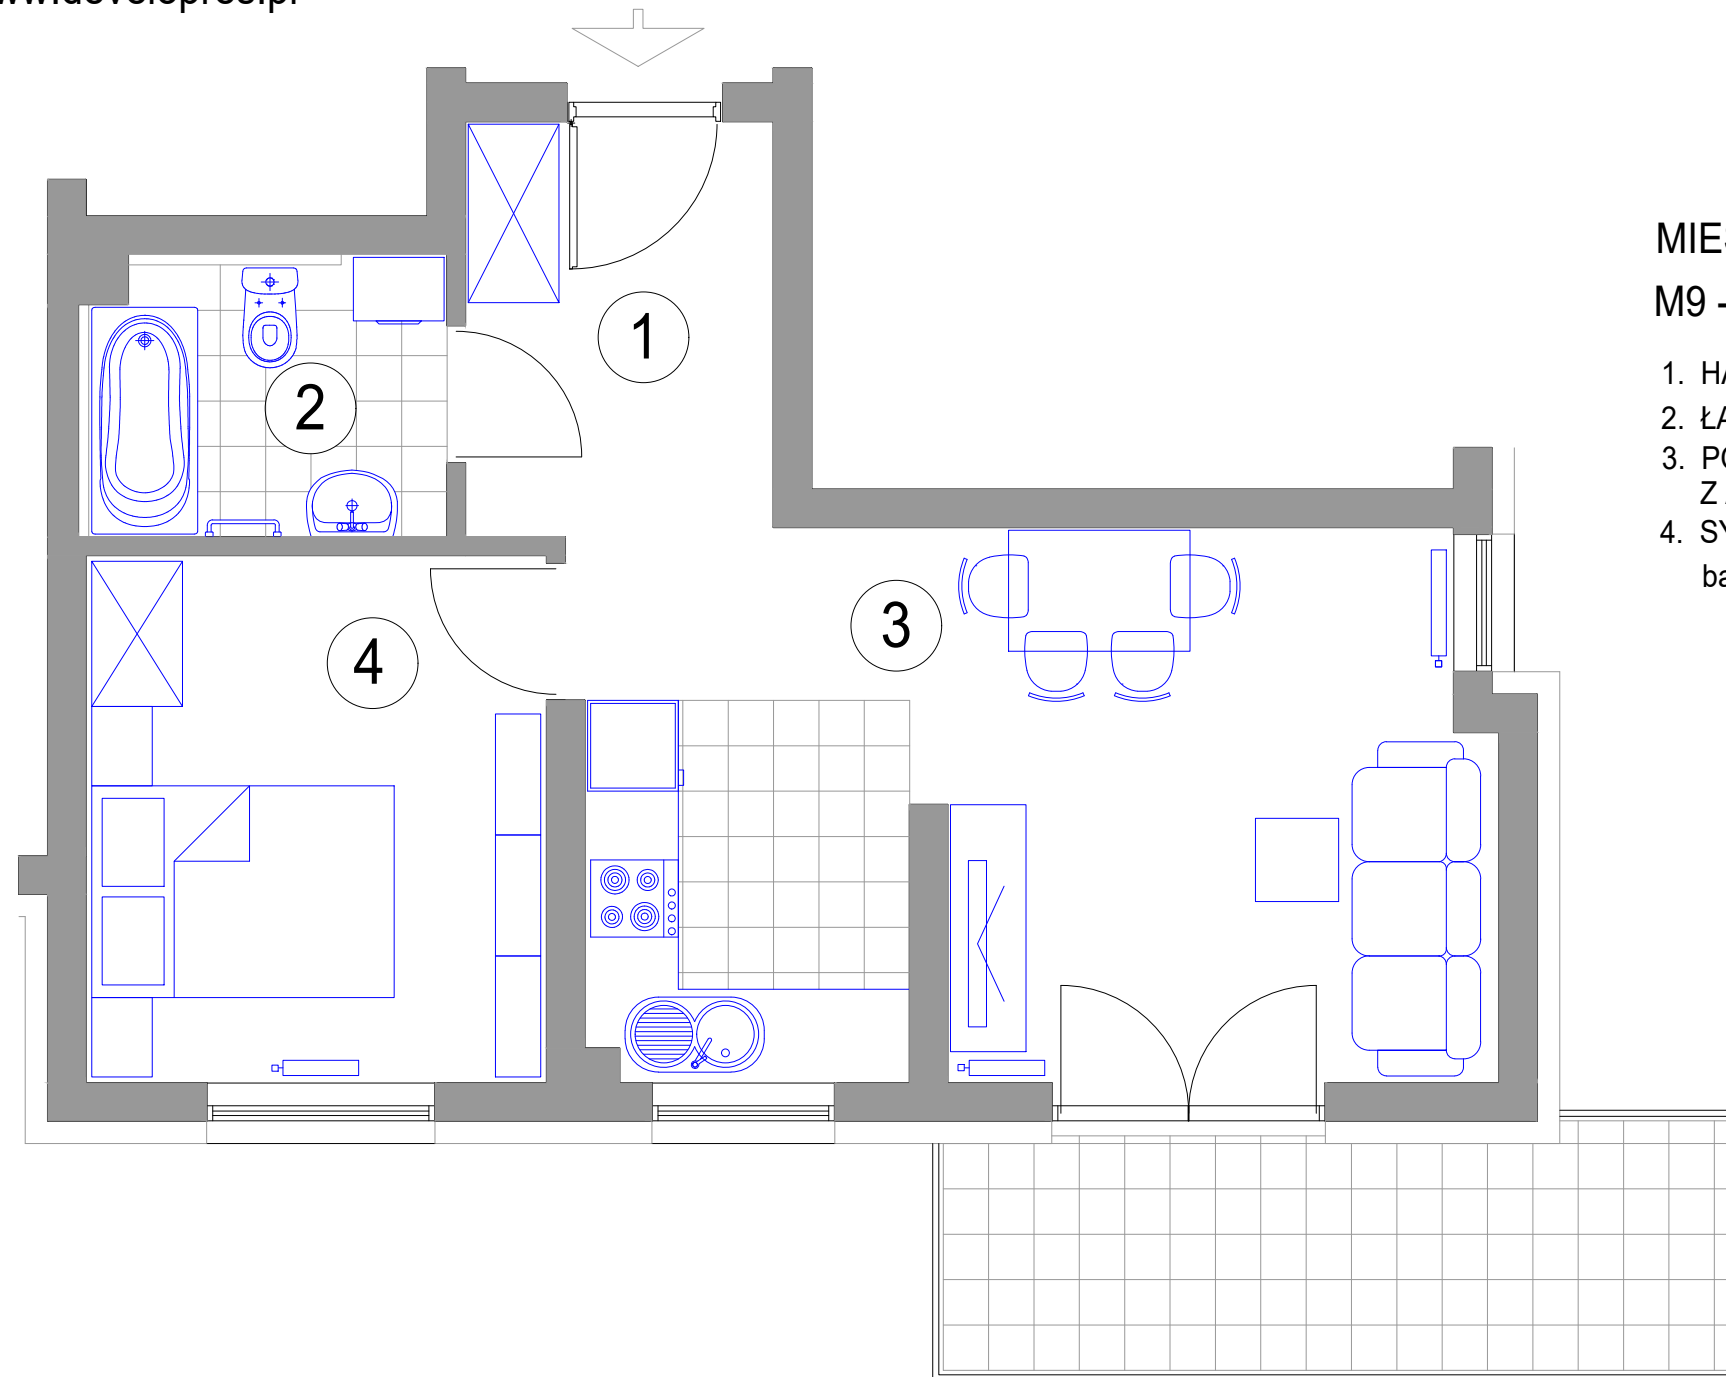

## MIESZKANIE 2-POKOJOWE M9 - powierzchnia ok. 41,38 m<sup>2</sup>

1. HALL - 5,51 m<sup>2</sup>
2. ŁAZIENKA - 4,19 m<sup>2</sup>
3. POKÓJ DZIENNY  
Z ANEKSEM KUCH. - 21,17 m<sup>2</sup>
4. SYPIALNIA - 10,51 m<sup>2</sup>  
balkon - 8,01 m<sup>2</sup>

BUDYNEK K2 I PIĘTRO mieszkanie M9