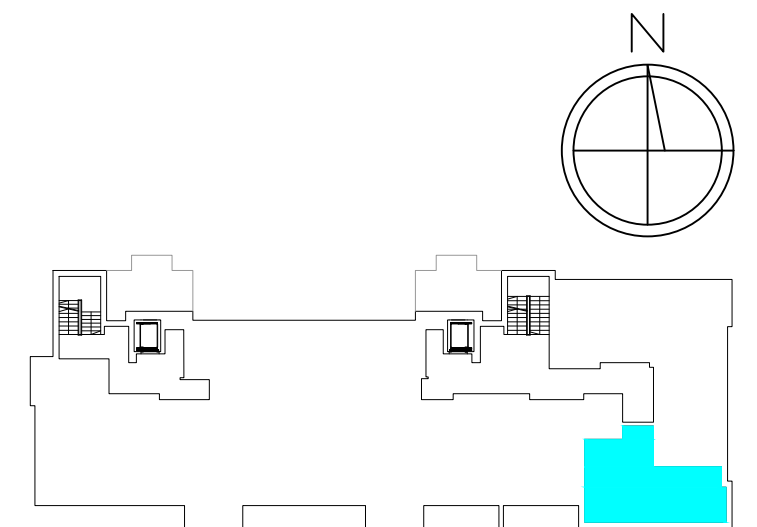

## MIESZKANIE 2-POKOJOWE M9 - powierzchnia ok. 41,38 m<sup>2</sup>

1. HALL - 5,51 m<sup>2</sup>
2. ŁAZIENKA - 4,19 m<sup>2</sup>
3. POKÓJ DZIENNY  
Z ANEKSEM KUCH. - 21,17 m<sup>2</sup>
4. SYPIALNIA - 10,51 m<sup>2</sup>  
balkon - 8,01 m<sup>2</sup>

BUDYNEK K2 I PIĘTRO mieszkanie M9