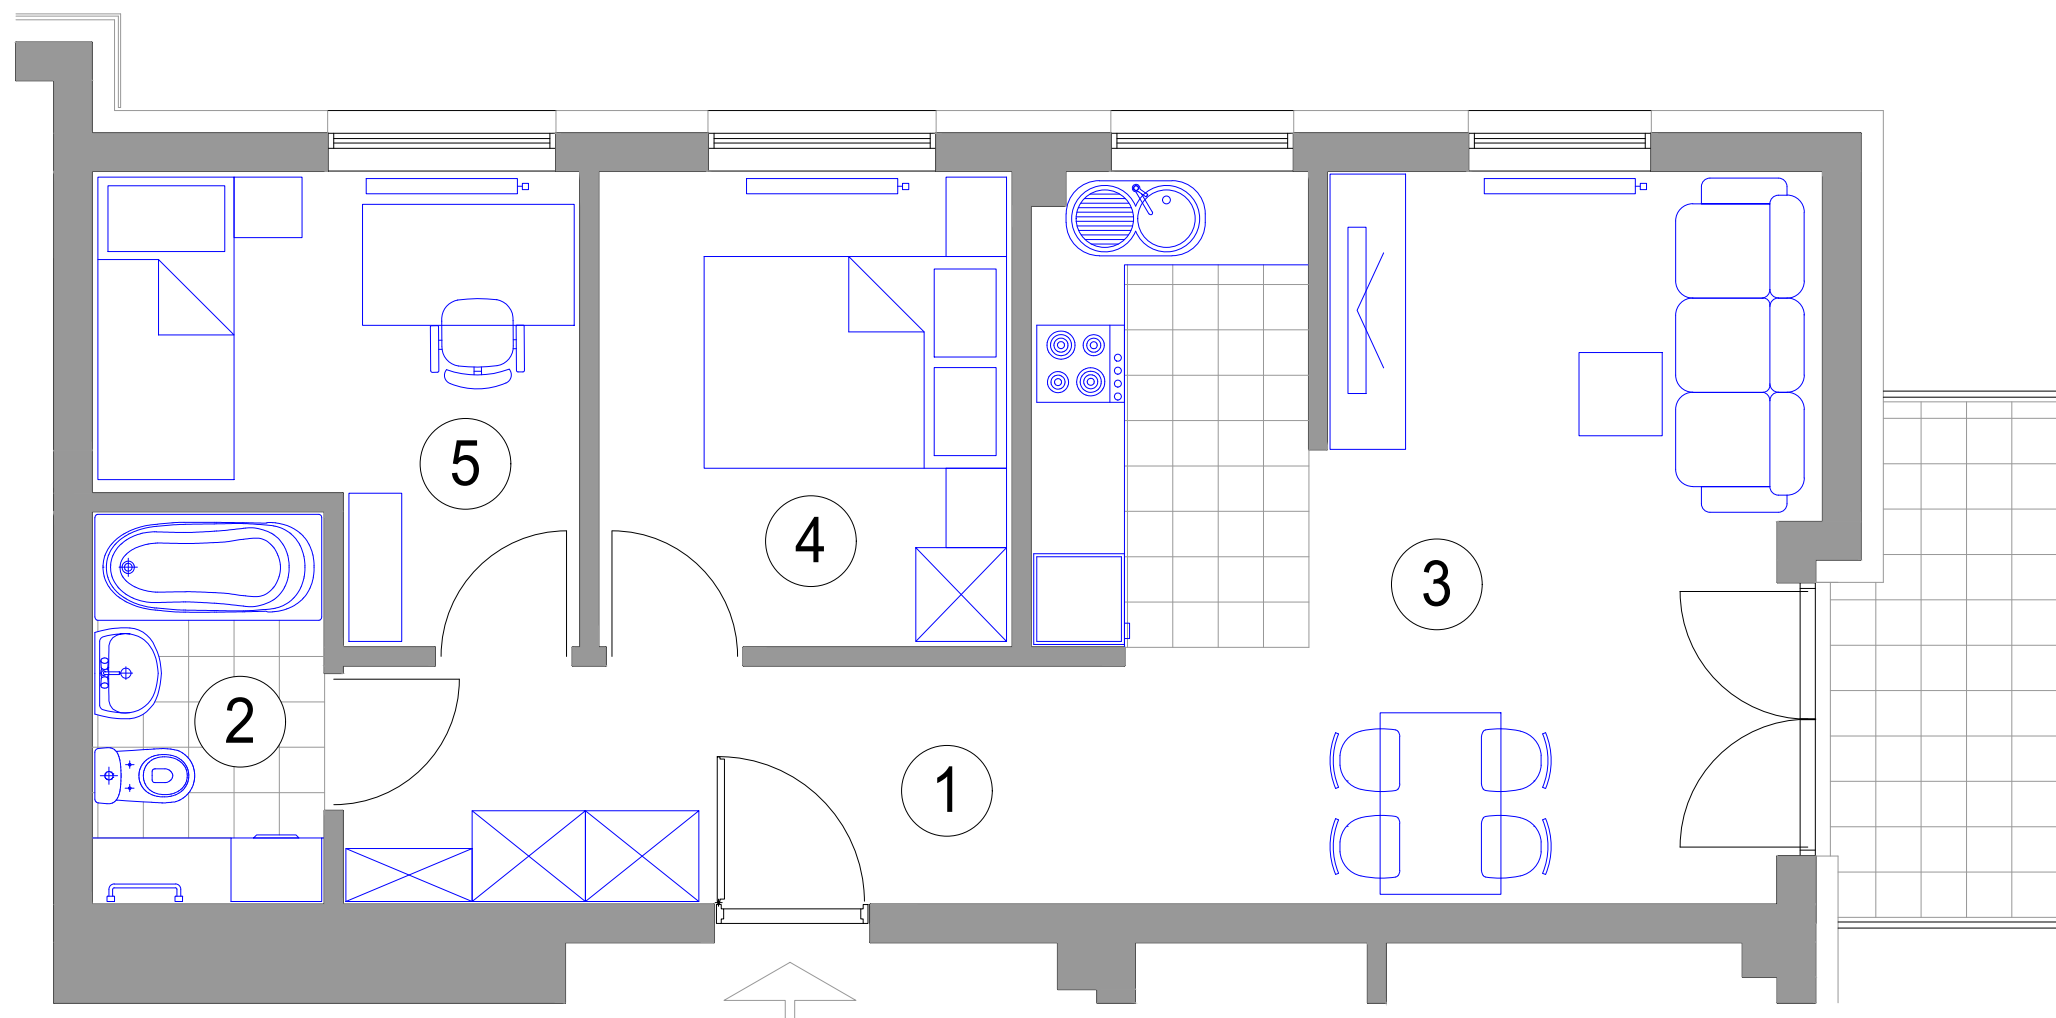

MIESZKANIE 3-POKOJOWE

M7 - powierzchnia ok. 51,94 m²

1. HALL - 7,10 m²
2. ŁAZIENKA - 3,92 m²
3. POKÓJ DZIENNY
Z ANEKSEM KUCH. - 24,06 m²
4. SYPIALNIA - 8,51 m²
5. SYPIALNIA - 8,35 m²
balkon - 4,59 m²

BUDYNEK K2 I PIĘTRO mieszkanie M7