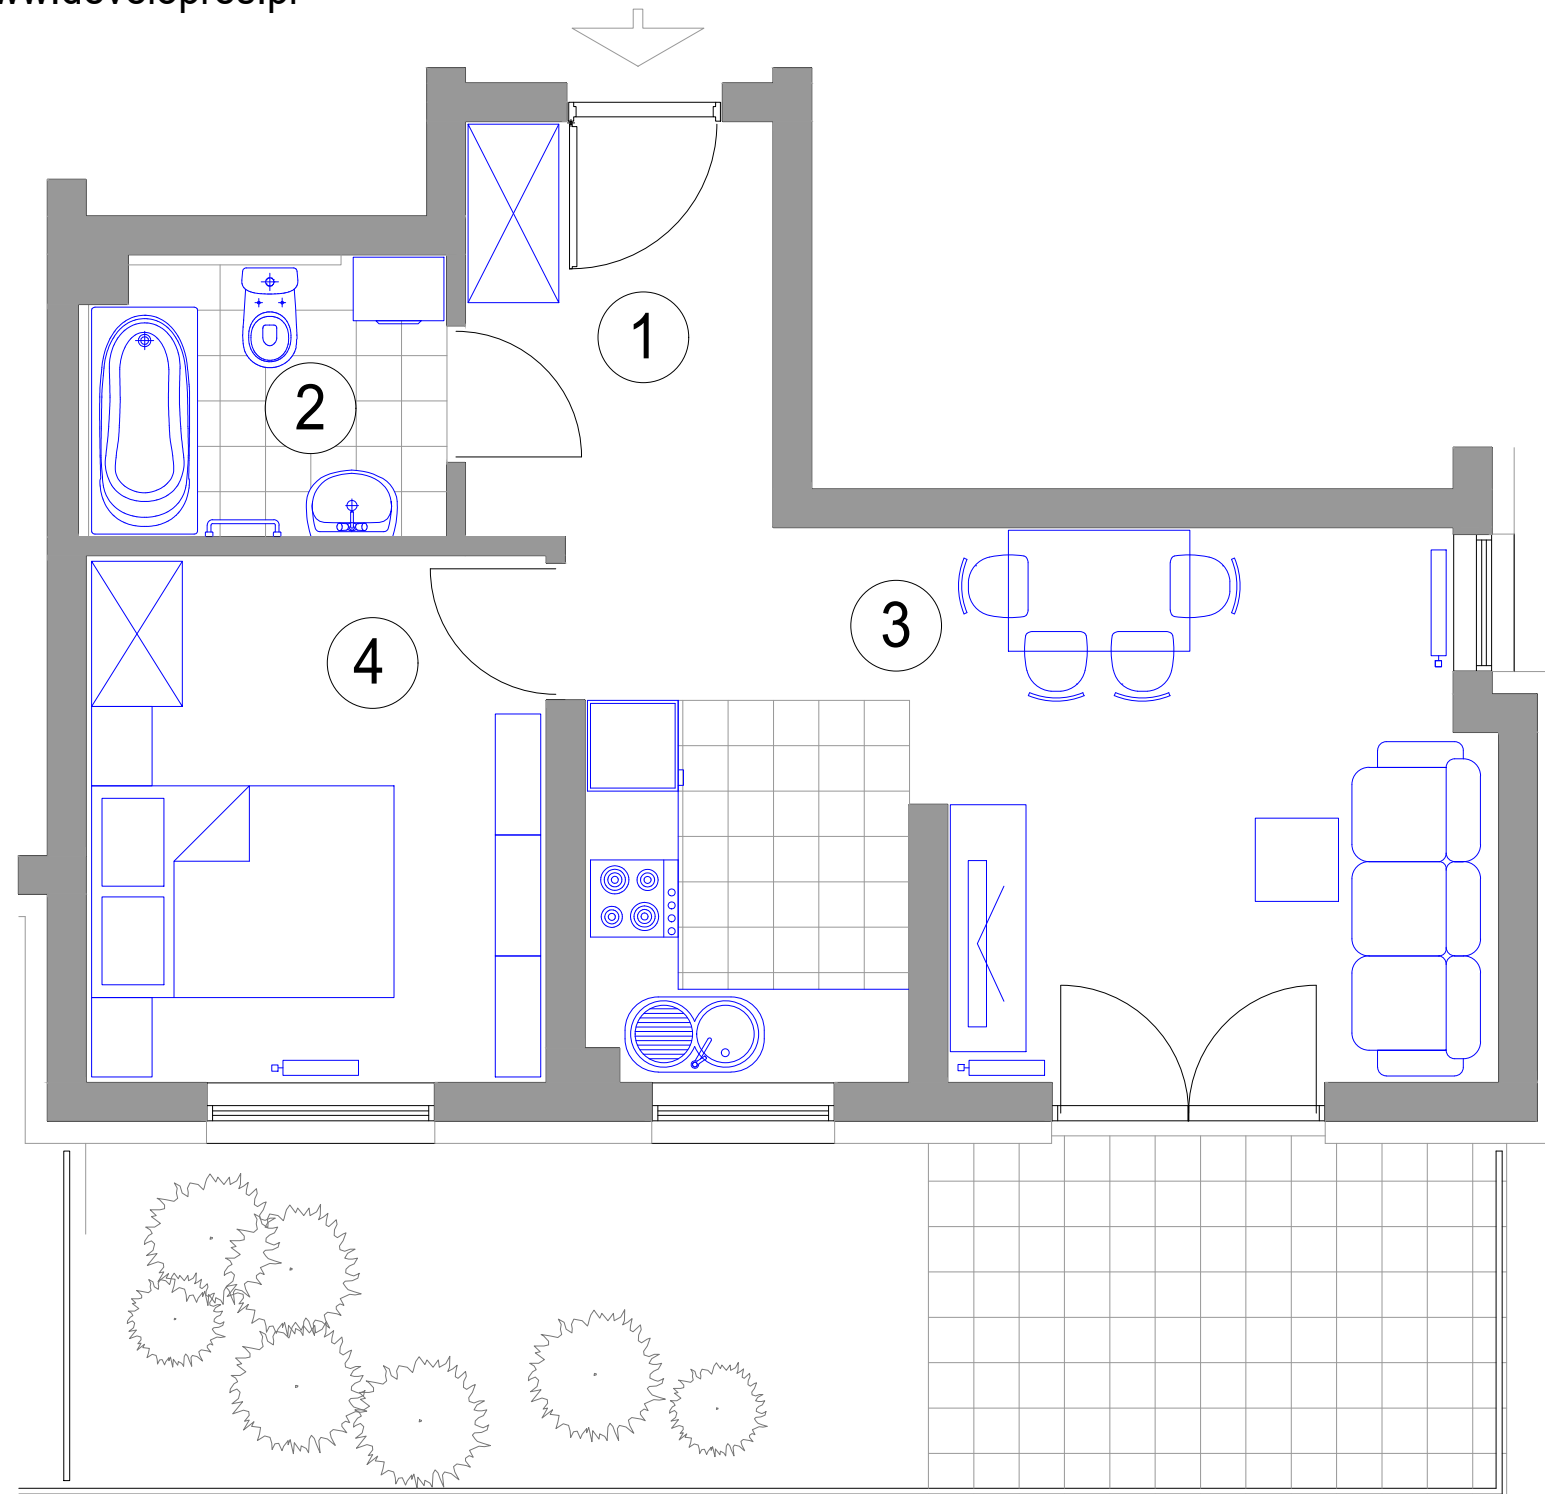

MIESZKANIE 2-POKOJOWE M3 - powierzchnia ok. 41,38 m²

1. HALL - 5,51 m²
2. ŁAZIENKA - 4,19 m²
3. POKÓJ DZIENNY
Z ANEKSEM KUCH. - 21,17 m²
4. SYPIALNIA - 10,51 m²
taras z kostki bet. - 8,99 m²
taras zielony - 12,95 m²

BUDYNEK K2 PARTER mieszkanie M3