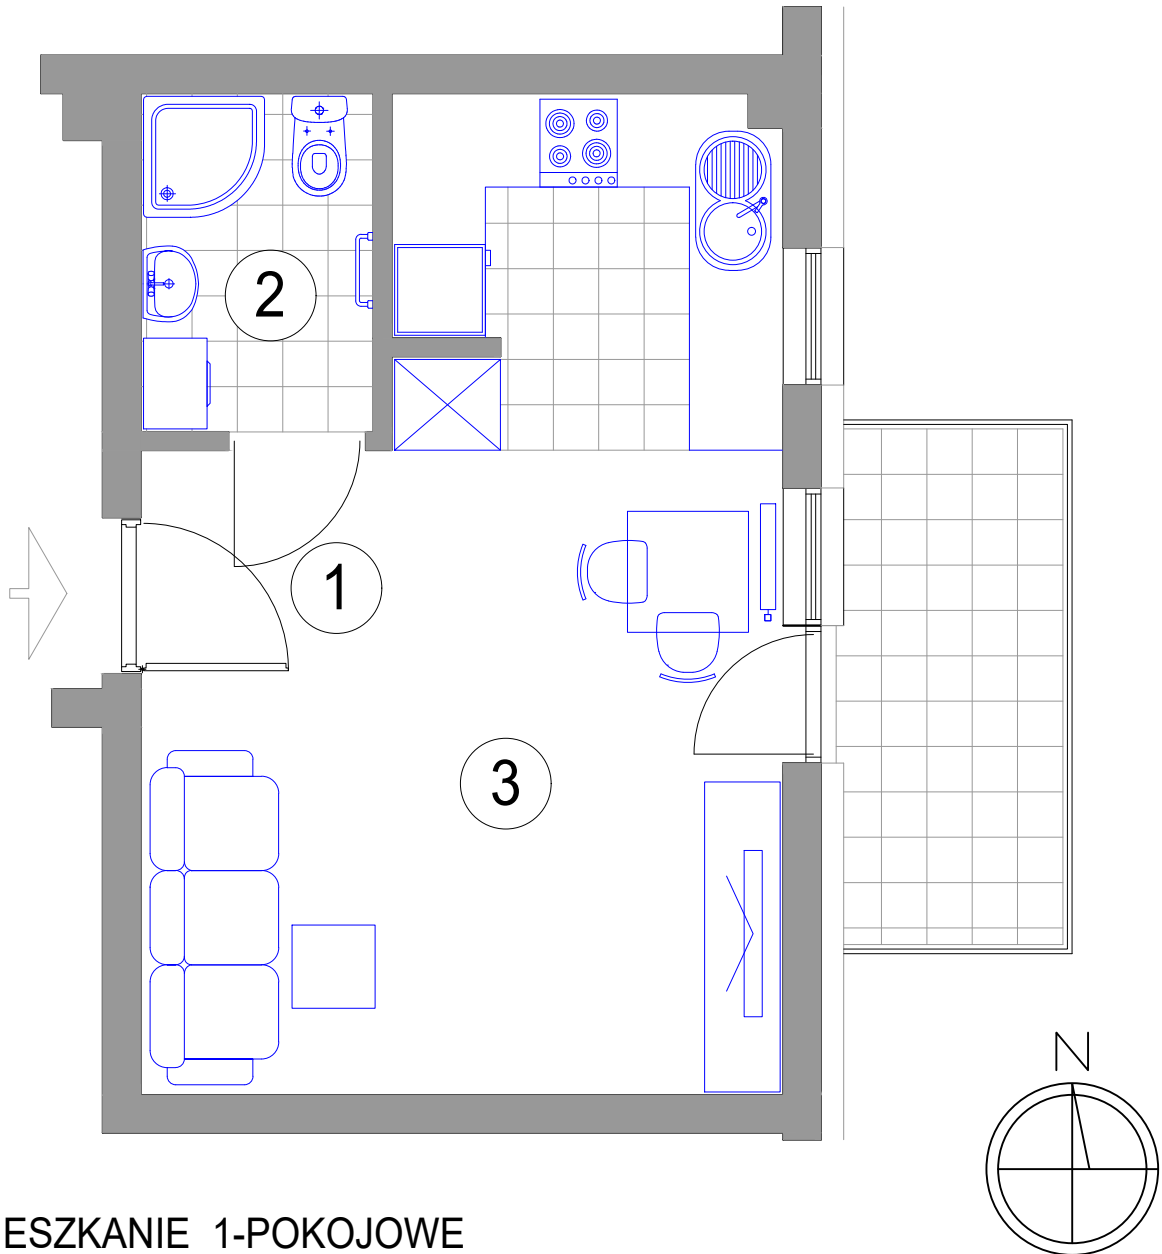

MIESZKANIE 1-POKOJOWE

M2 - powierzchnia ok. 27,24 m²

1. HALL - 3,97 m²
2. ŁAZIENKA - 3,37 m²
3. POKÓJ DZIENNY
Z ANEKSEM KUCH. - 19,90 m²
balkon - 4,94 m²

BUDYNEK K2 PARTER mieszkanie M2