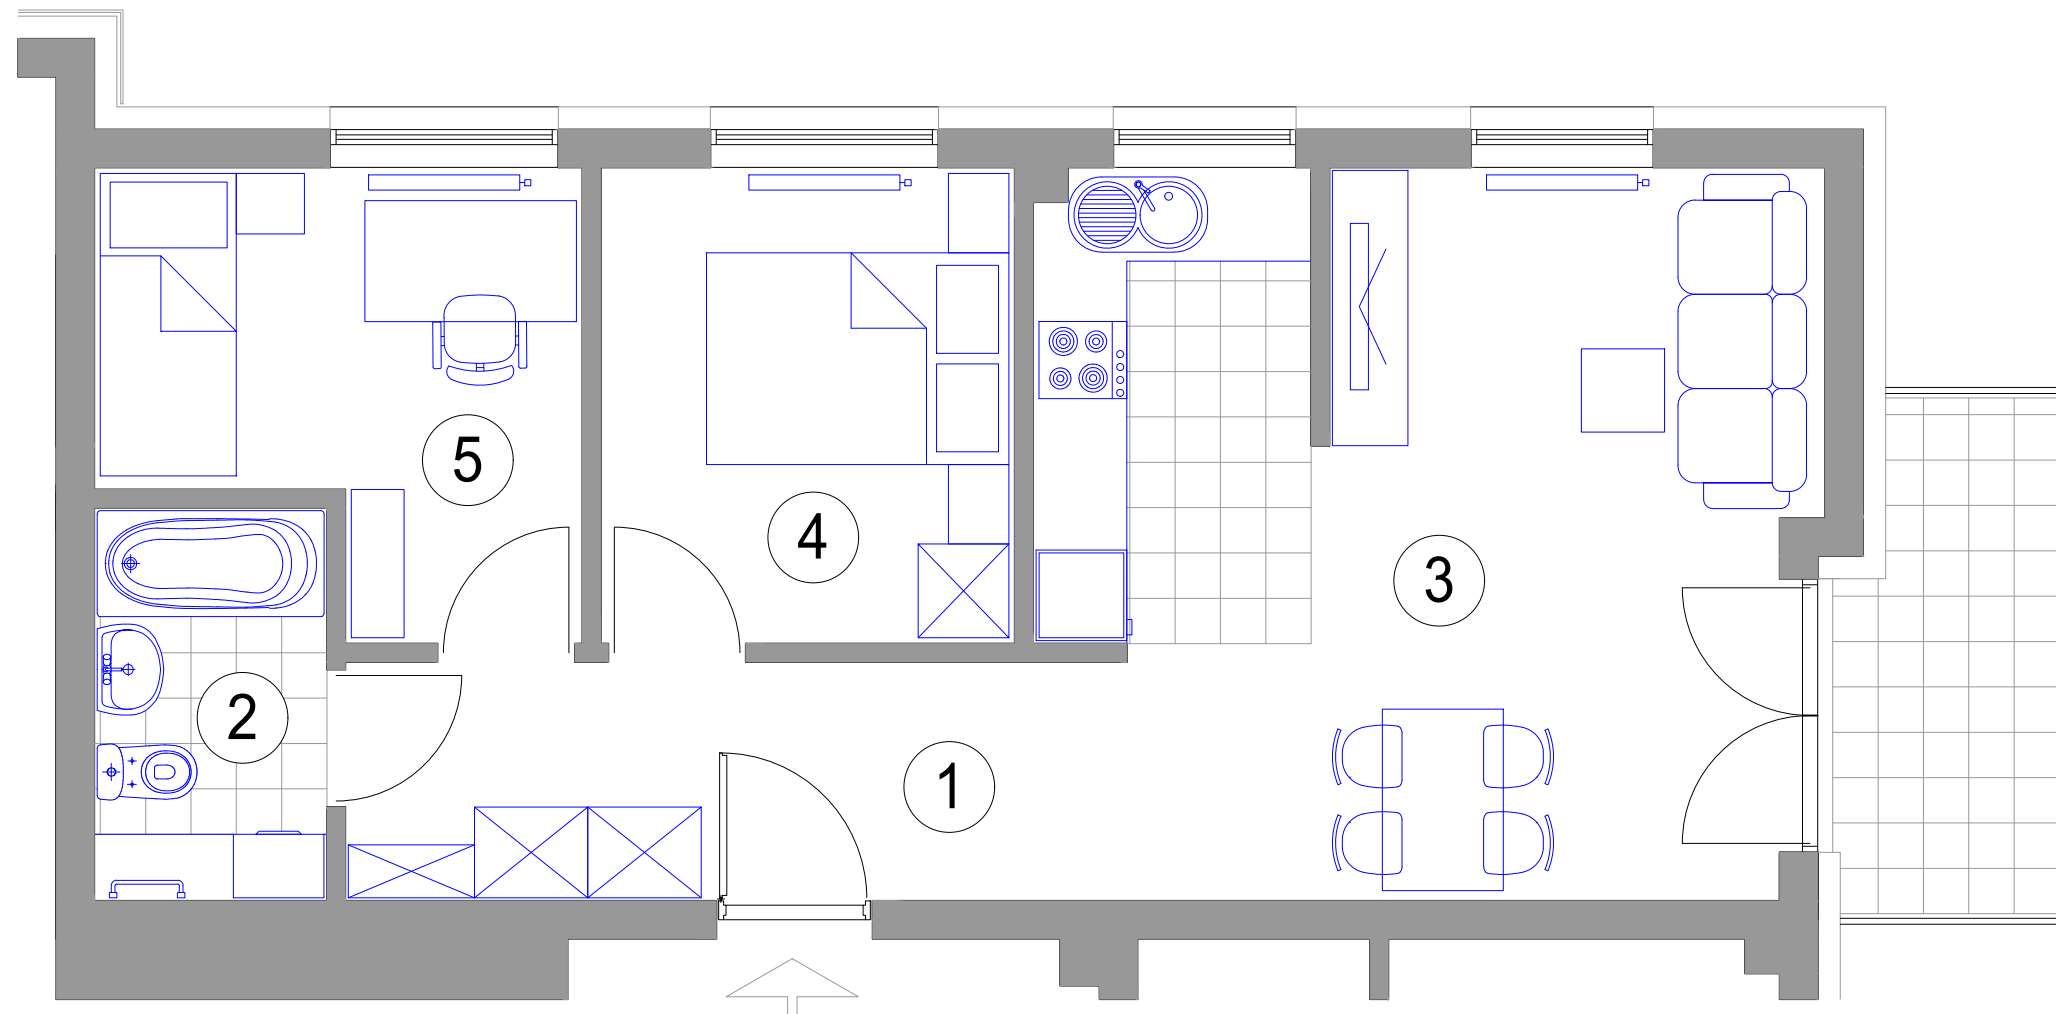

MIESZKANIE 3-POKOJOWE

M1 - powierzchnia ok. 51,94 m²

1. HALL - 7,10 m²
2. ŁAZIENKA - 3,92 m²
3. POKÓJ DZIENNY
Z ANEKSEM KUCH. - 24,06 m²
4. SYPIALNIA - 8,51 m²
5. SYPIALNIA - 8,35 m²
balkon - 4,59 m²

BUDYNEK K2 PARTER mieszkanie M1