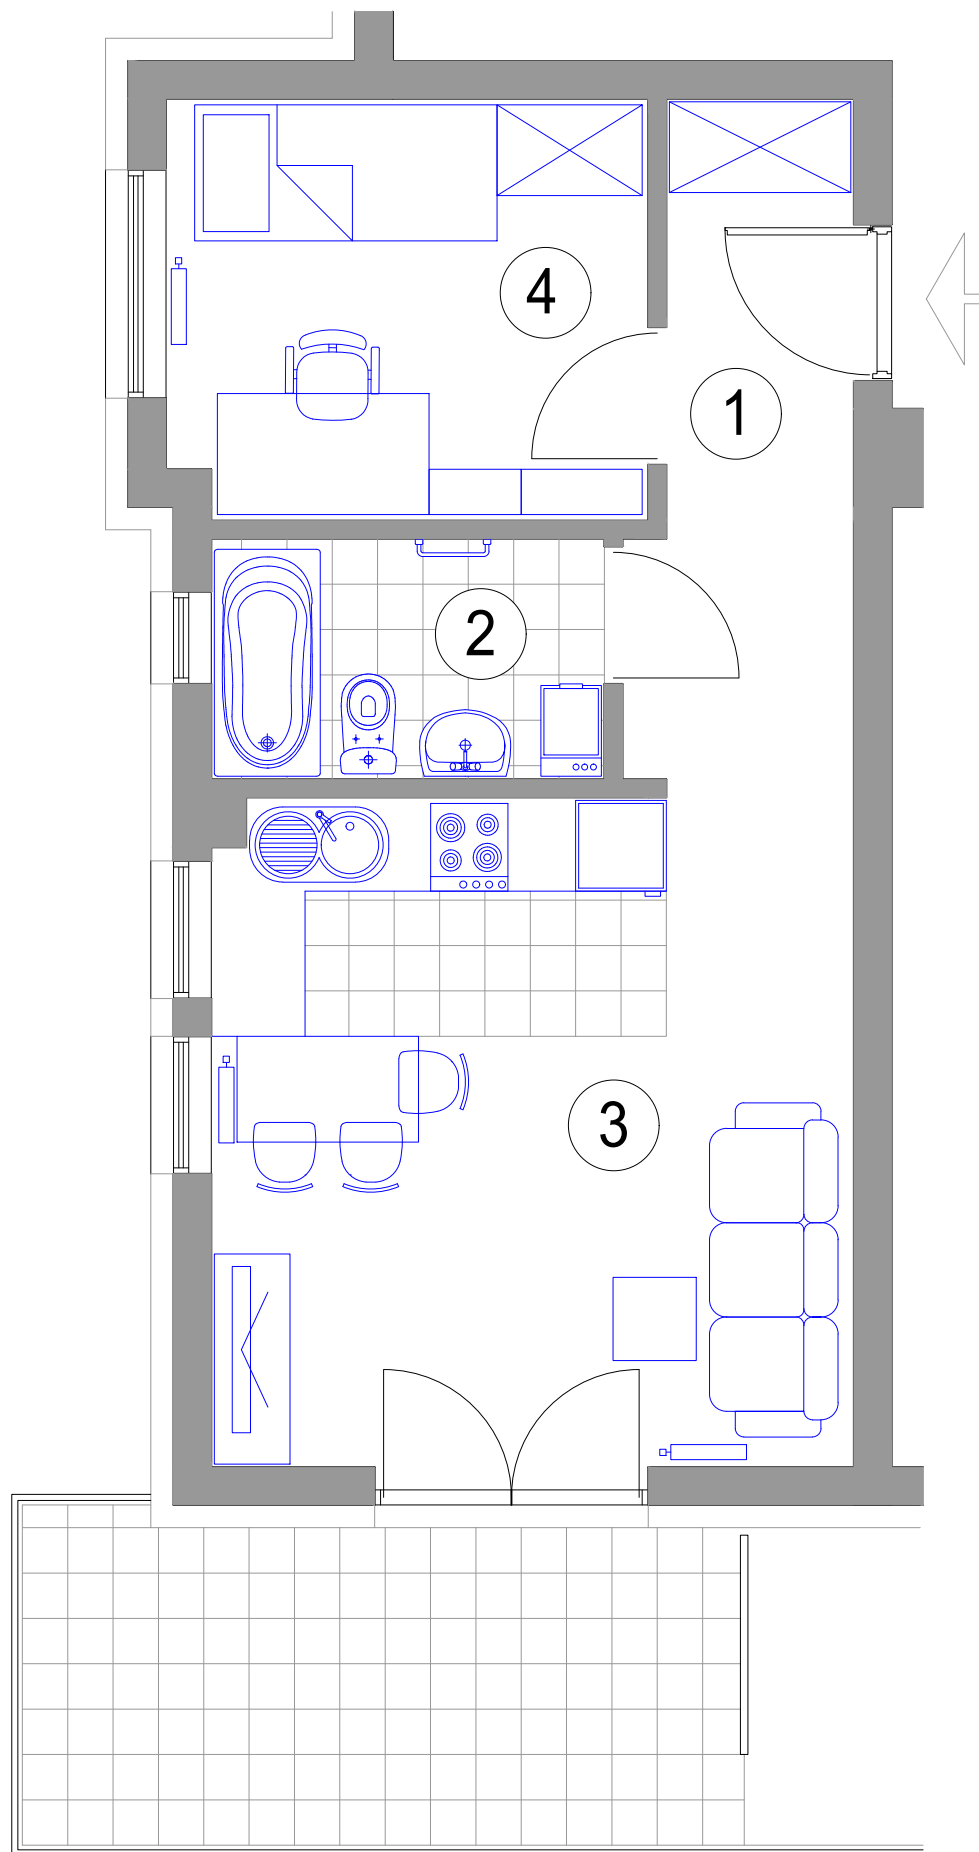

MIESZKANIE 2-POKOJOWE

M36 - powierzchnia ok. 37,41 m²

- 1. HALL - 6,09 m²
- 2. ŁAZIENKA - 4,05 m²
- 3. POKÓJ DZIENNY
Z ANEKSEM KUCH. - 18,58 m²
- 4. SYPIALNIA - 8,69 m²
- balkon - 10,34 m²

BUDYNEK K1 II PIĘTRO mieszkanie 36