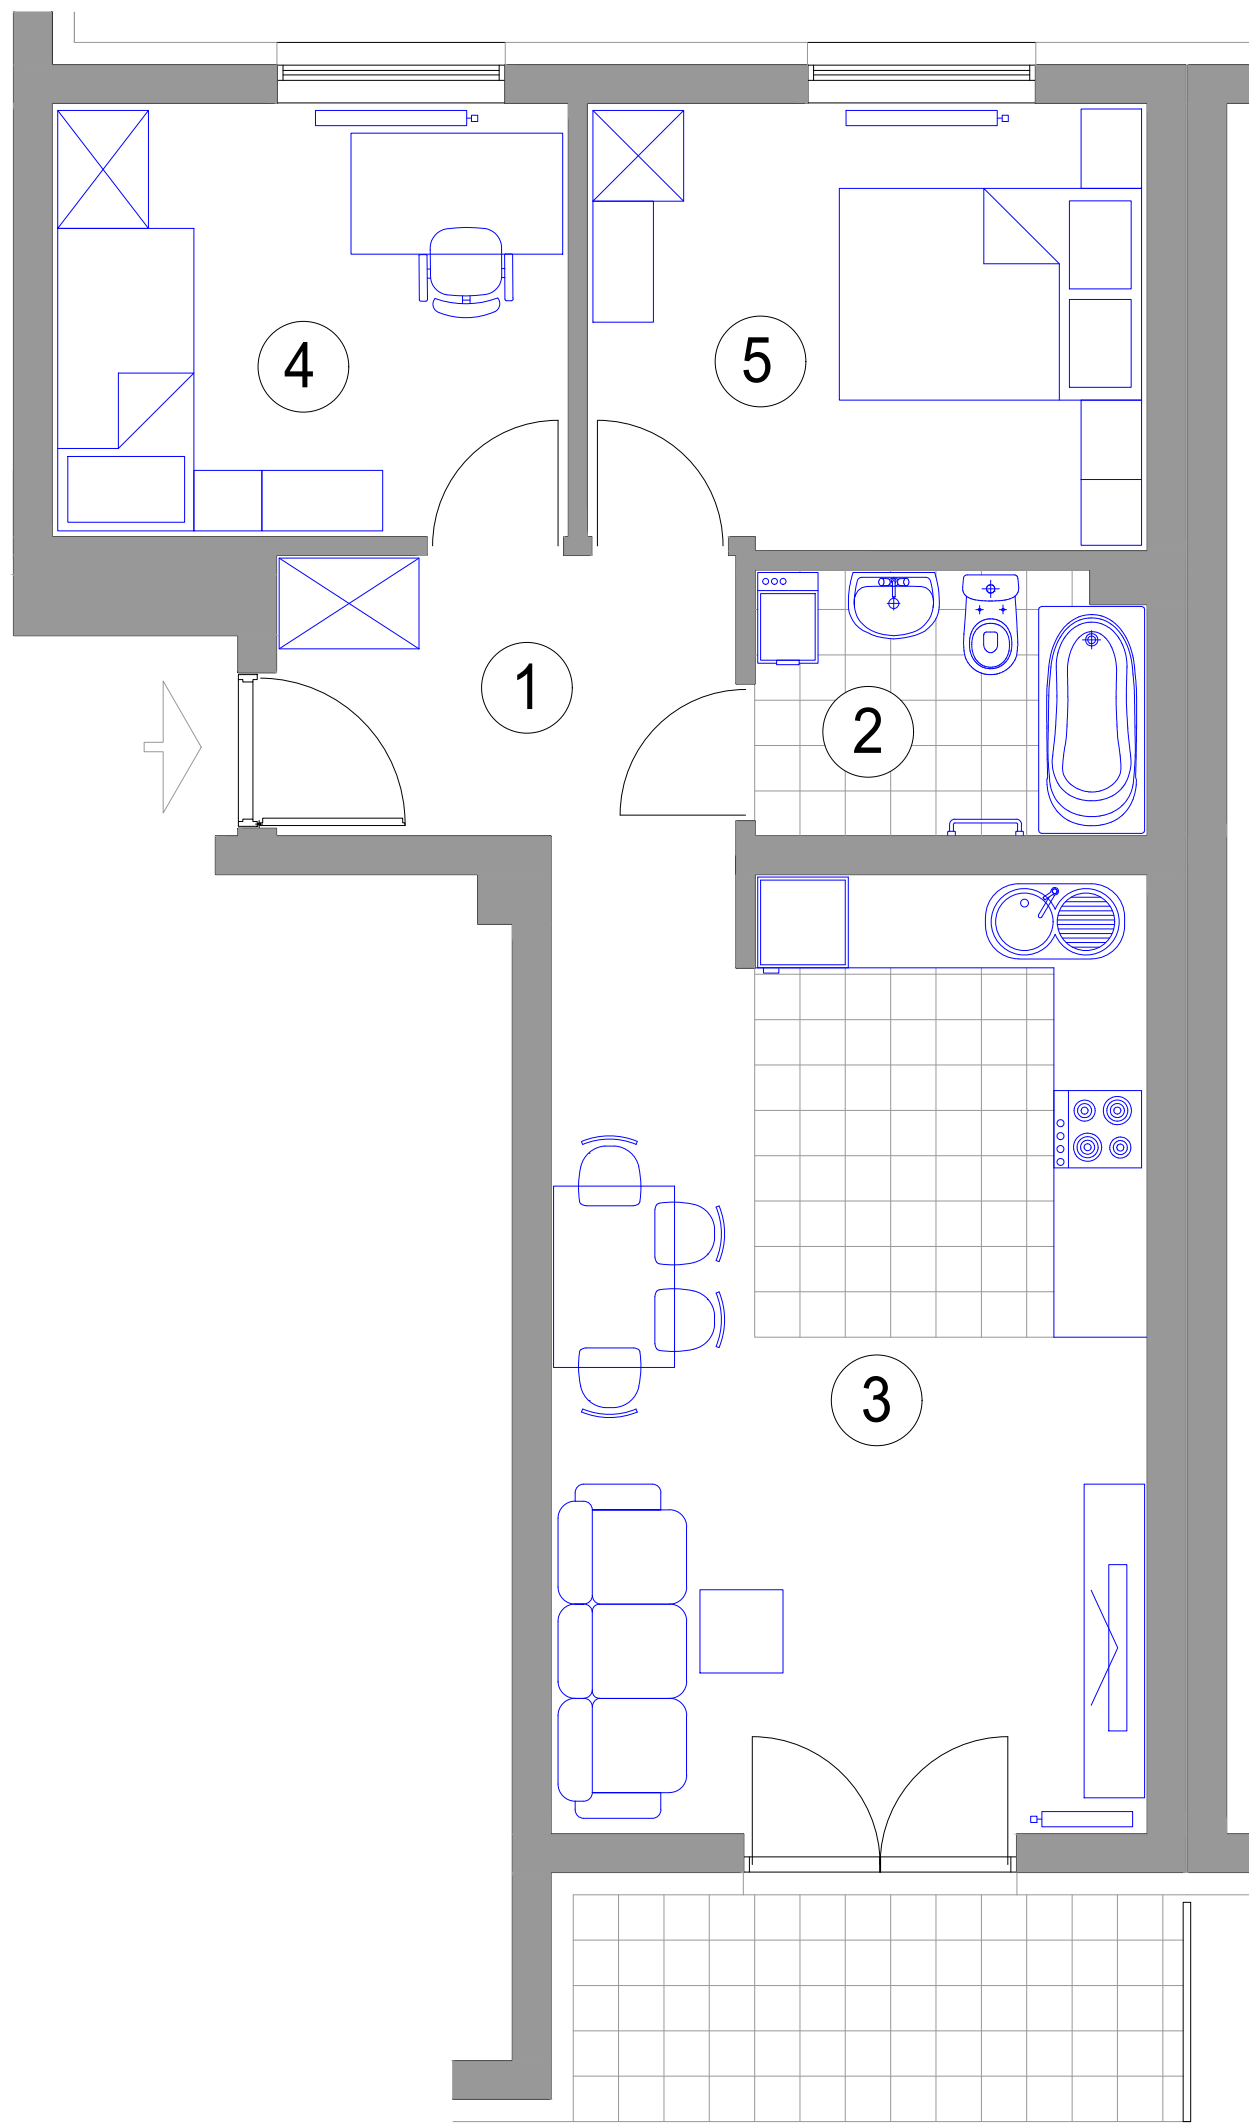

MIESZKANIE 3-POKOJOWE

M 33 - powierzchnia ok. 55,54 m²

1. HALL - 6,64 m²
 2. ŁAZIENKA - 4,41 m²
 3. POKÓJ DZIENNY
Z ANEKSEM KUCH. - 24,04 m²
 4. SYPIALNIA - 9,69 m²
 5. SYPIALNIA - 10,76 m²
- balkon - 6,05 m²

BUDYNEK K1 II PIĘTRO mieszkanie M 33