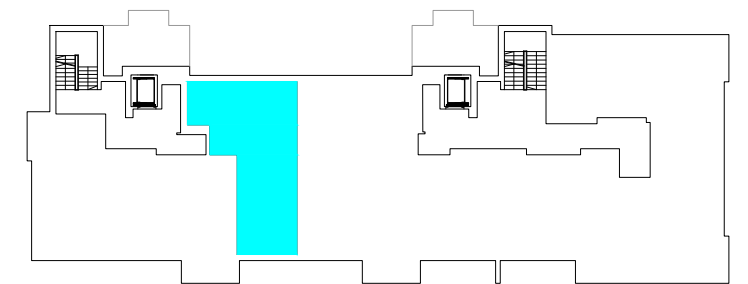

MIESZKANIE 3-POKOJOWE

M 33 - powierzchnia ok. 55,54 m²

1. HALL - 6,64 m²
 2. ŁAZIENKA - 4,41 m²
 3. POKÓJ DZIENNY
Z ANEKSEM KUCH. - 24,04 m²
 4. SYPIALNIA - 9,69 m²
 5. SYPIALNIA - 10,76 m²
- balkon - 6,05 m²

BUDYNEK K1 II PIĘTRO mieszkanie M 33