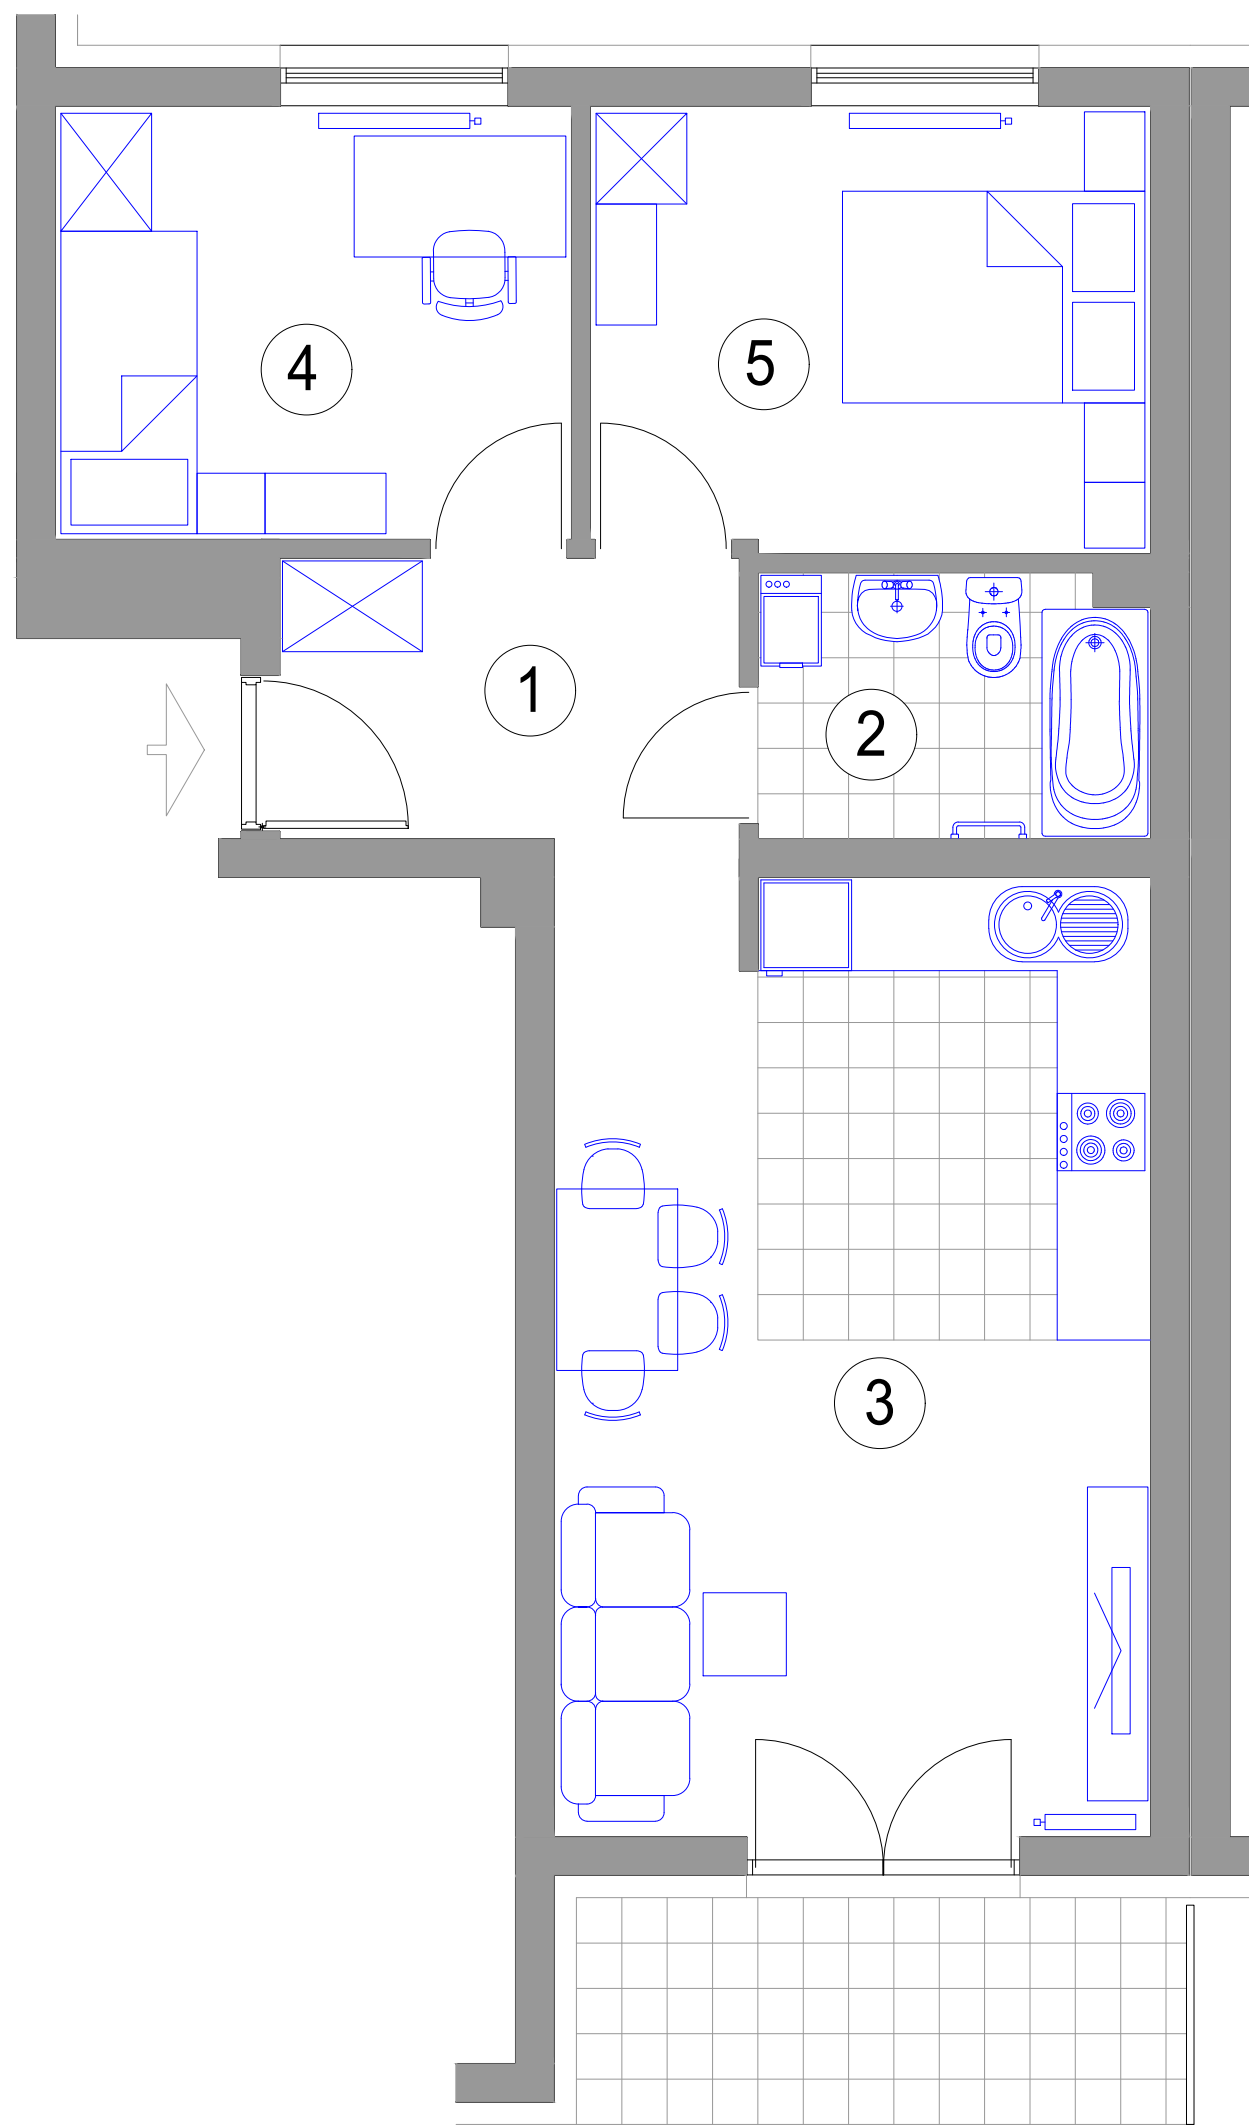

MIESZKANIE 3-POKOJOWE

M 29 - powierzchnia ok. 55,54 m²

1. HALL - 6,64 m²
2. ŁAZIENKA - 4,41 m²
3. POKÓJ DZIENNY
Z ANEKSEM KUCH. - 24,04 m²
4. SYPIALNIA - 9,69 m²
5. SYPIALNIA - 10,76 m²
balkon - 6,05 m²

BUDYNEK K1 I PIĘTRO mieszkanie M 29