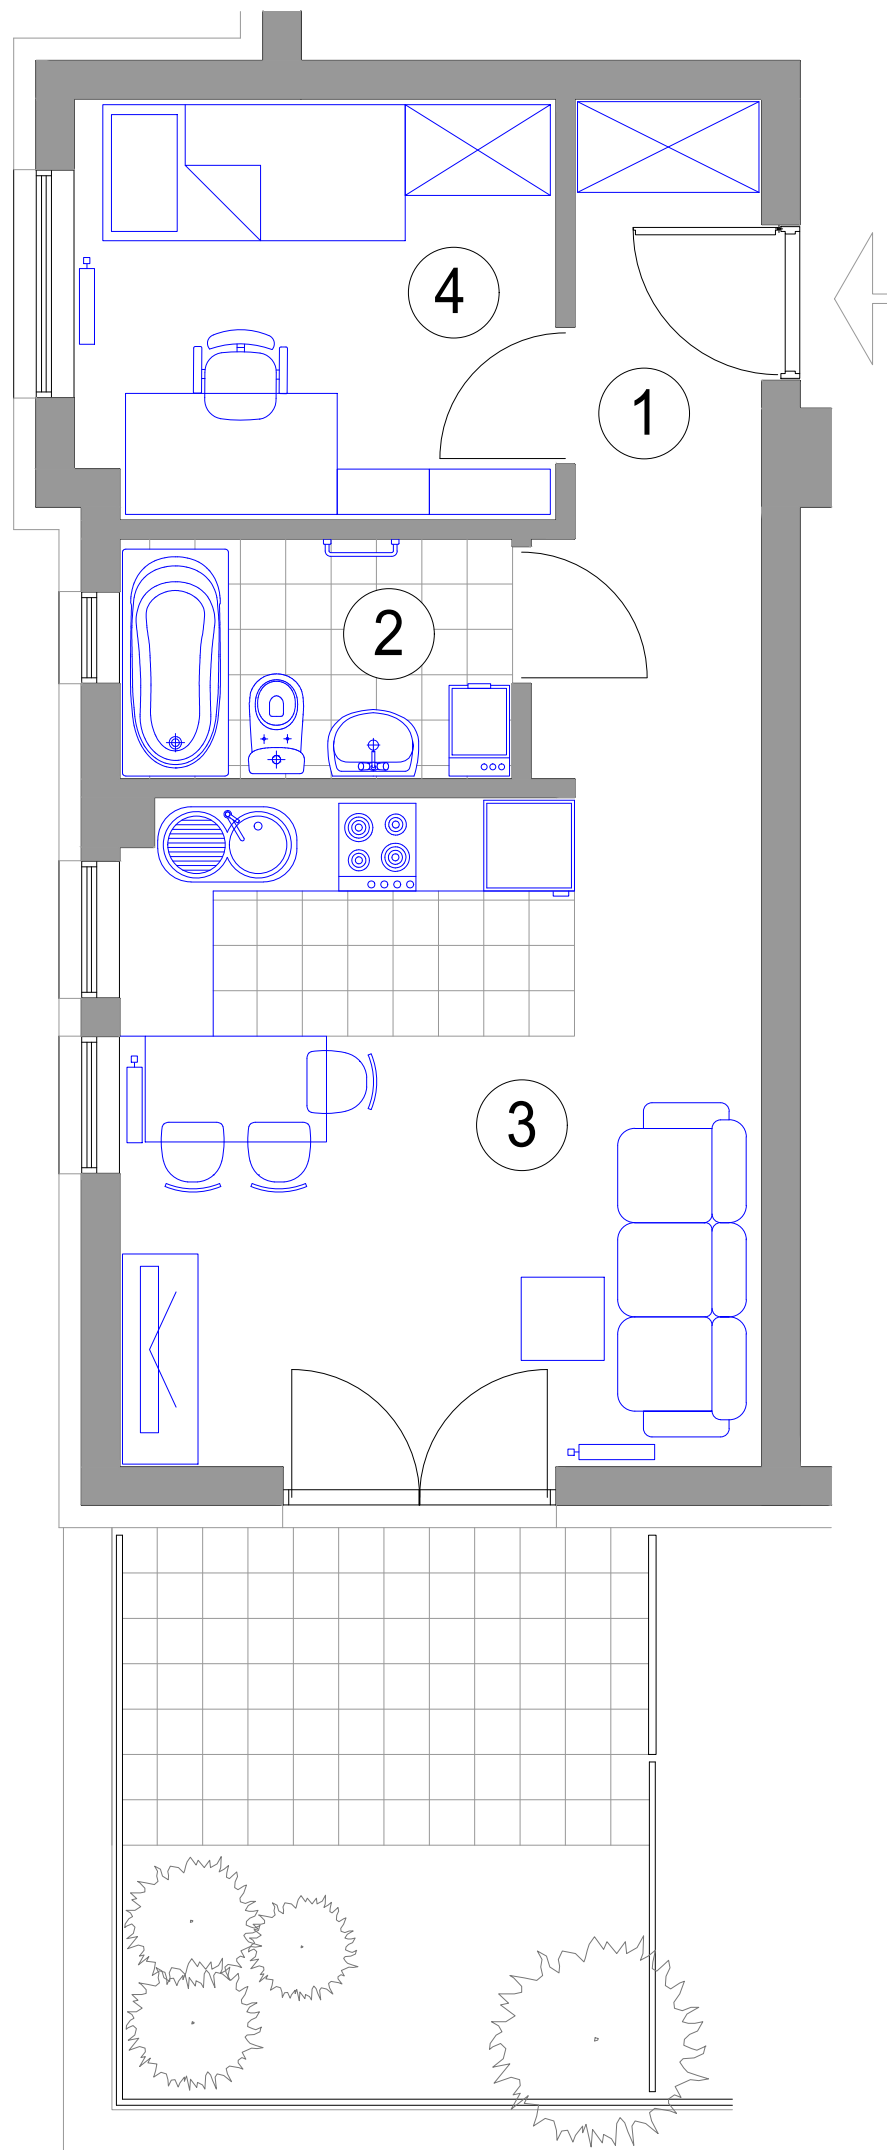

MIESZKANIE 2-POKOJOWE

M28 - powierzchnia ok. 37,41 m²

1. HALL - 6,09 m²
2. ŁAZIENKA - 4,05 m²
3. POKÓJ DZIENNY
Z ANEKSEM KUCH. - 18,58 m²
4. SYPIALNIA - 8,69 m²
taras z kostki betonowej - 7,31 m²
taras zielony - 5,85 m²

BUDYNEK K1 PARTER mieszkanie 28