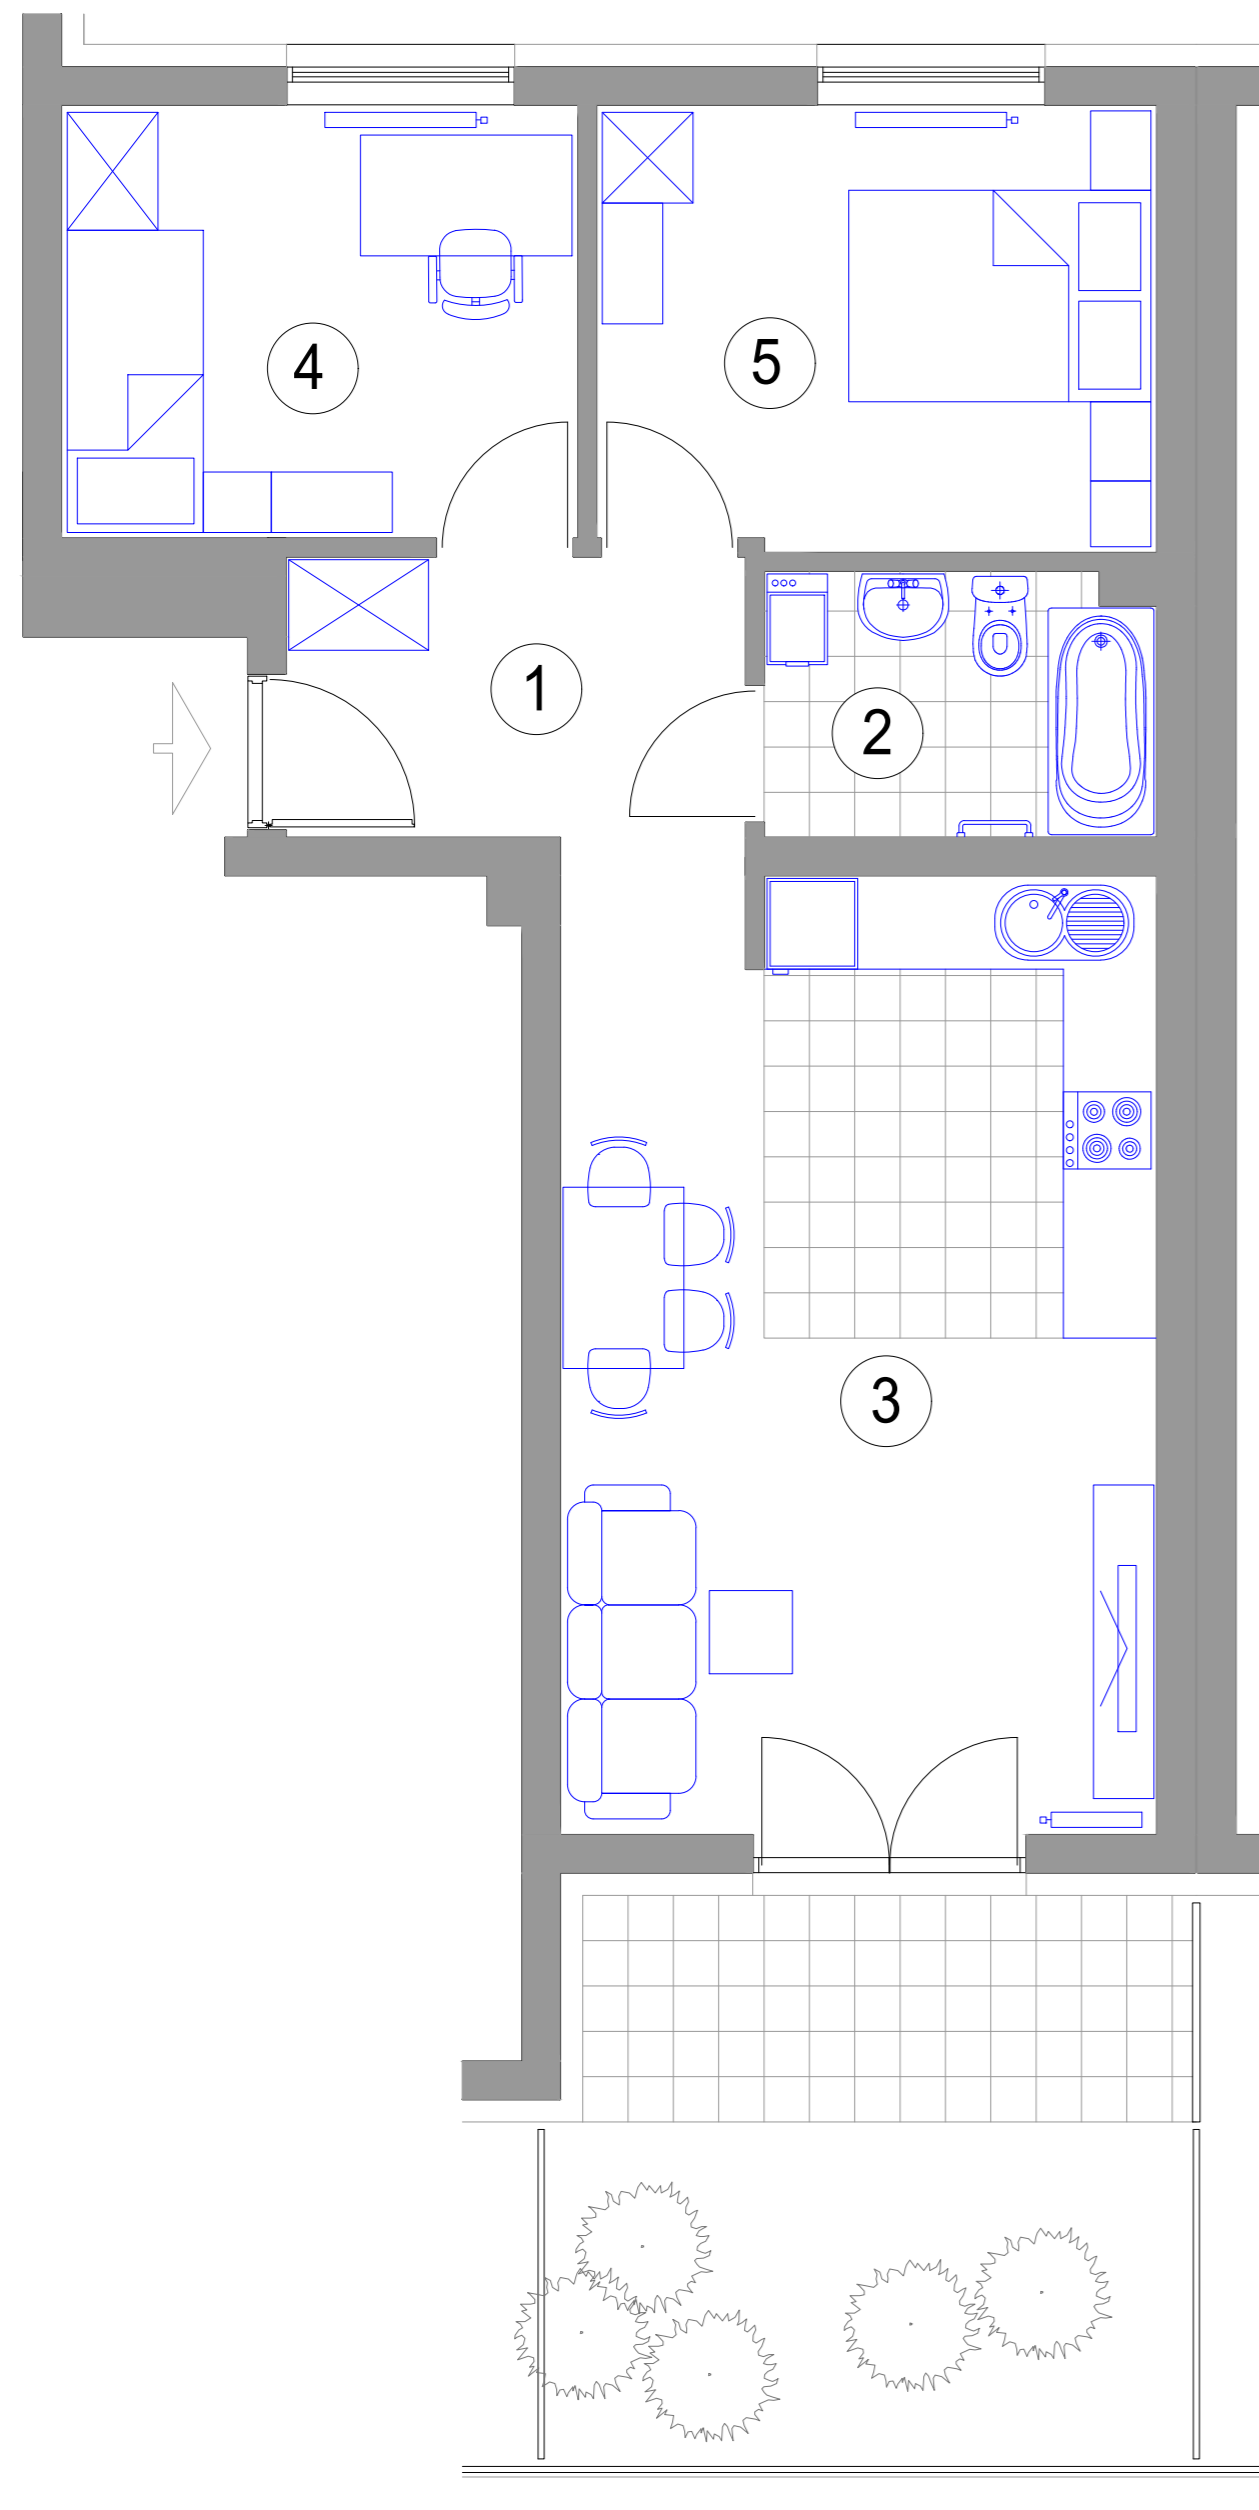

MIESZKANIE 3-POKOJOWE

M 25 - powierzchnia ok. 55,54 m²

1. HALL - 6,64 m²
2. ŁAZIENKA - 4,41 m²
3. POKÓJ DZIENNY
Z ANEKSEM KUCH. - 24,04 m²
4. SYPIALNIA - 9,69 m²
5. SYPIALNIA - 10,76 m²
taras z kostki betonowej - 6,05 m²
taras zielony - 9,77 m²

BUDYNEK K1 PARTER mieszkanie M 25