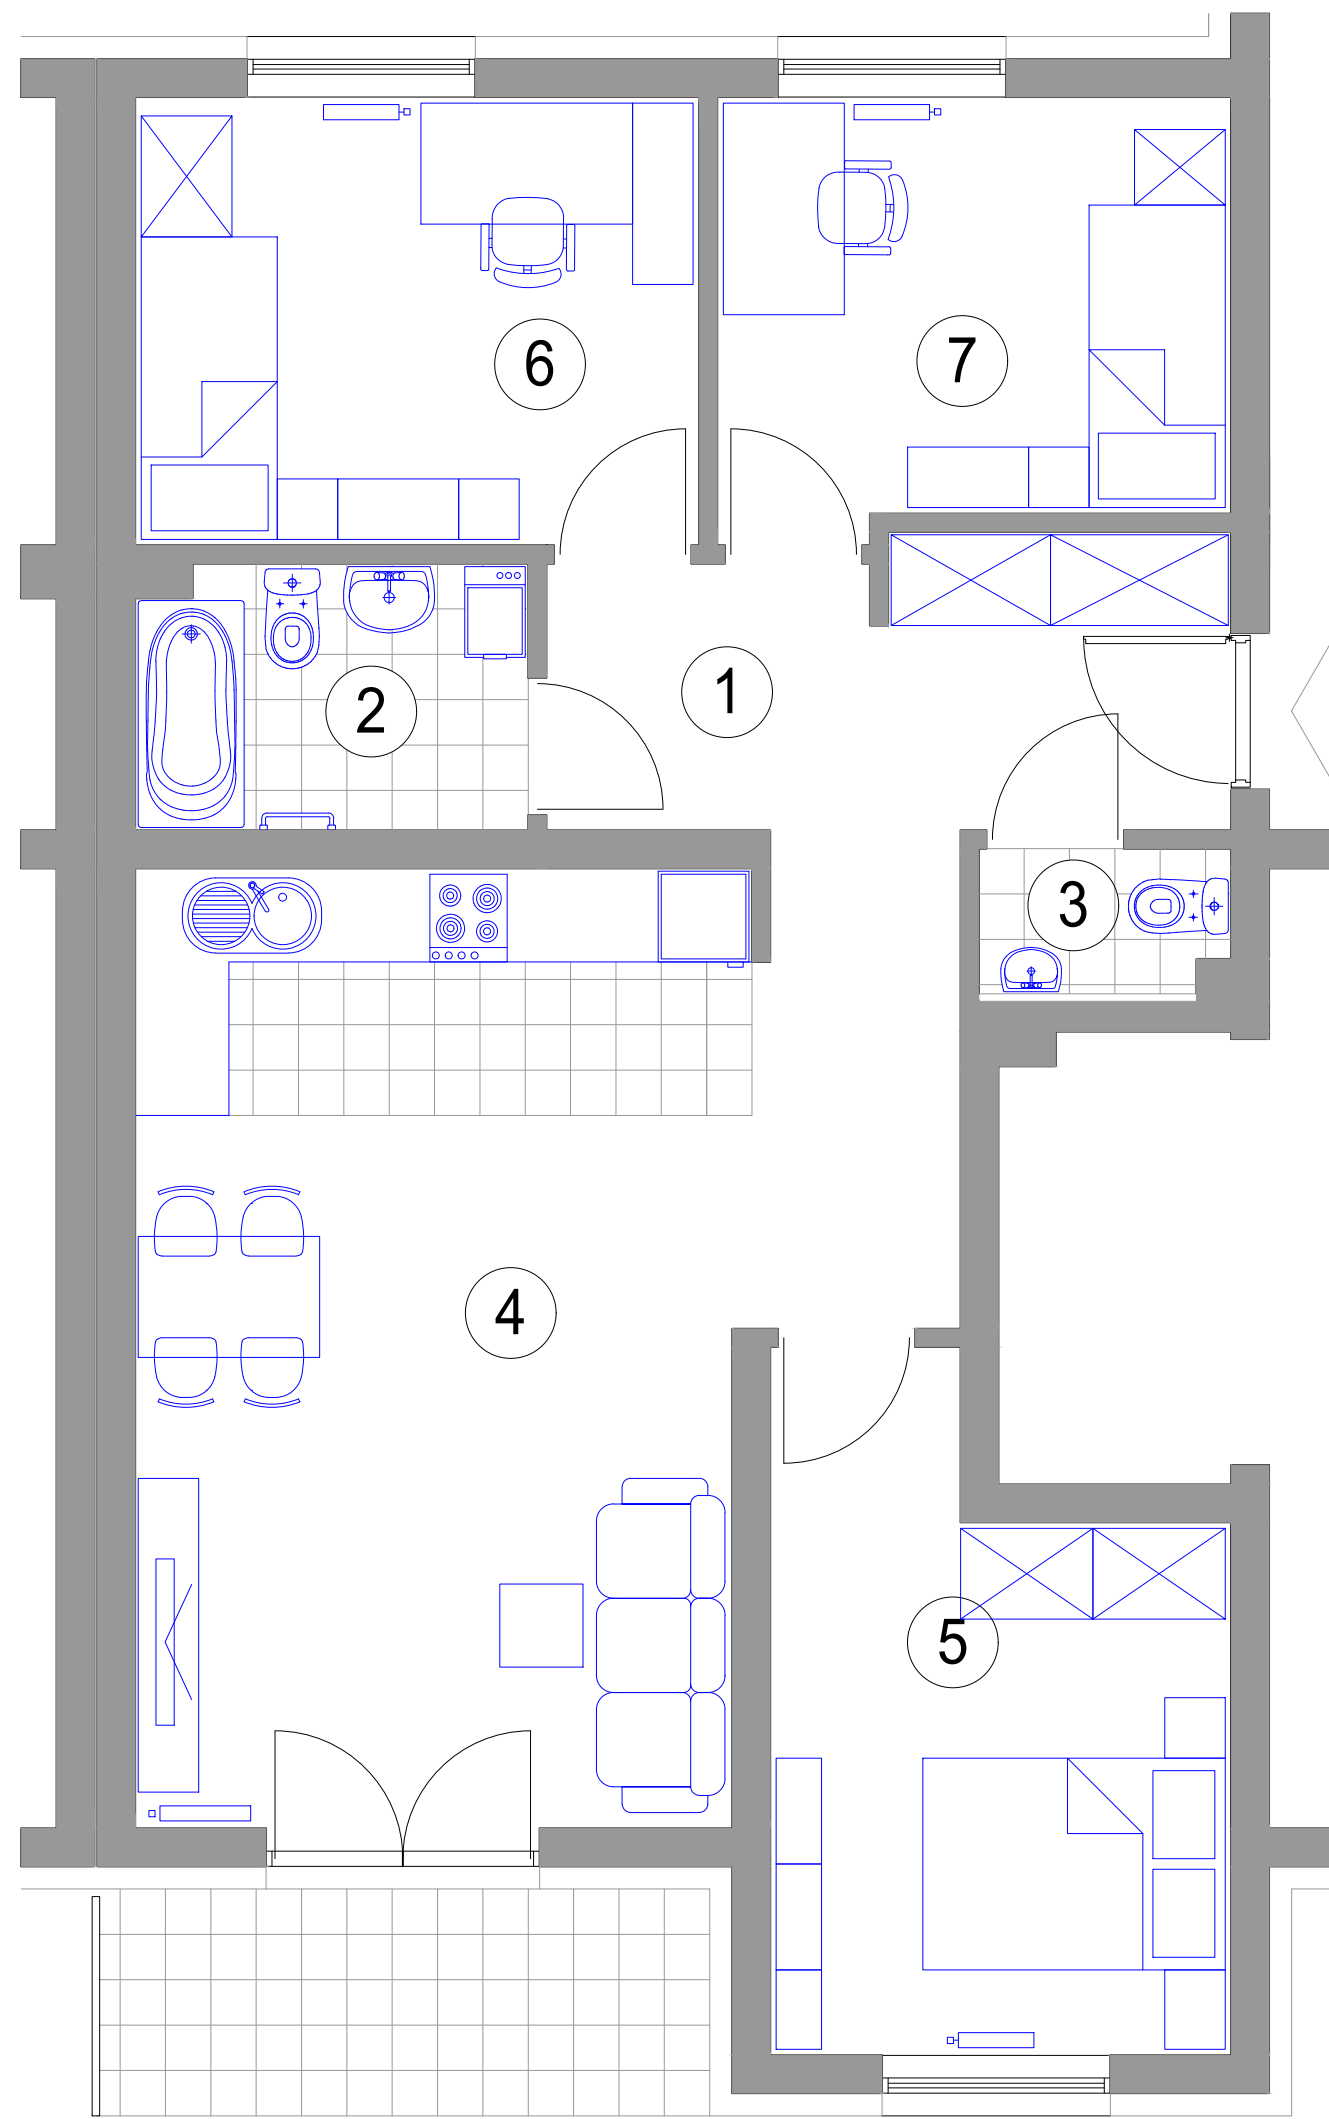

MIESZKANIE 4-POKOJOWE

M24 - powierzchnia ok. 76,33 m²

1. HALL - 12,37 m²
 2. ŁAZIENKA - 4,41 m²
 3. WC - 1,50 m²
 4. POKÓJ DZIENNY
Z ANEKSEM KUCH. - 25,61 m²
 5. SYPIALNIA - 12,06 m²
 6. SYPIALNIA - 10,93 m²
 7. SYPIALNIA - 9,45 m²
- balkon - 6,05 m²

BUDYNEK K1 III PIĘTRO mieszkanie M 24