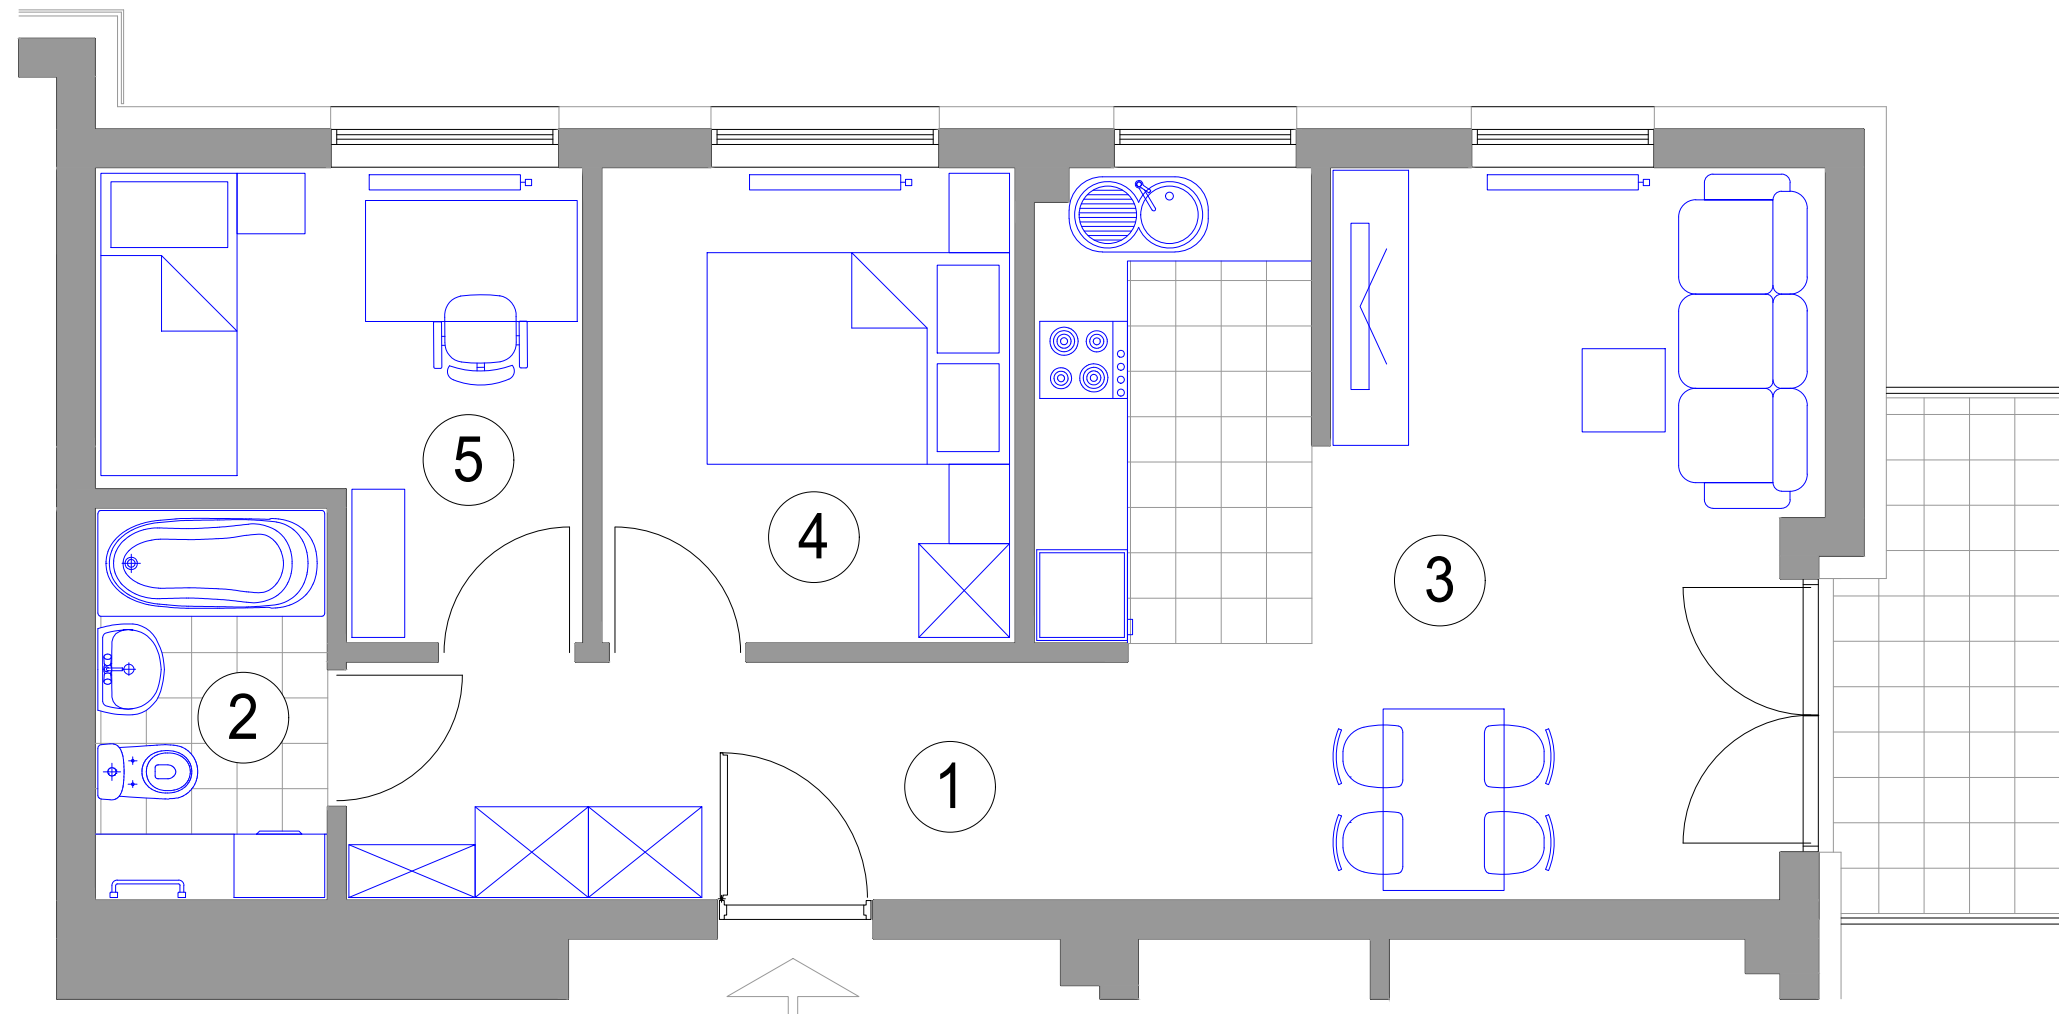

MIESZKANIE 3-POKOJOWE

M19 - powierzchnia ok. 51,94 m²

1. HALL - 7,10 m²
2. ŁAZIENKA - 3,92 m²
3. POKÓJ DZIENNY
Z ANEKSEM KUCH. - 24,06 m²
4. SYPIALNIA - 8,51 m²
5. SYPIALNIA - 8,35 m²
balkon - 4,59 m²

BUDYNEK K1 III PIĘTRO mieszkanie M19