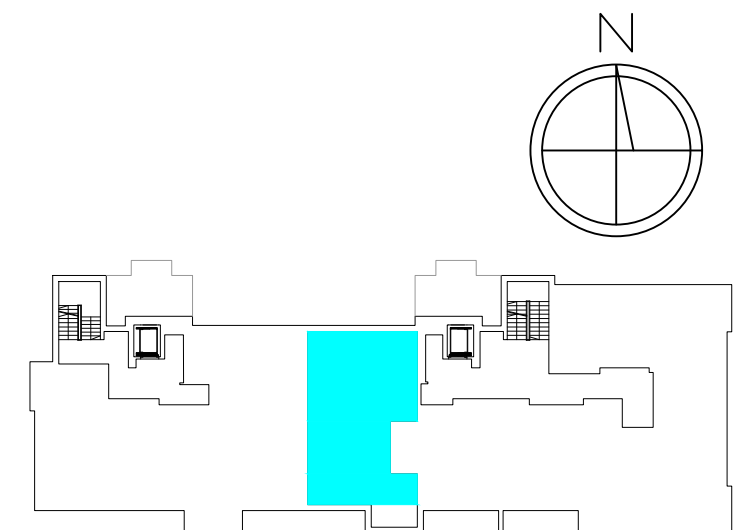

MIESZKANIE 4-POKOJOWE

M18 - powierzchnia ok. 76,33 m²

1. HALL - 12,37 m²
 2. ŁAZIENKA - 4,41 m²
 3. WC - 1,50 m²
 4. POKÓJ DZIENNY
Z ANEKSEM KUCH. - 25,61 m²
 5. SYPIALNIA - 12,06 m²
 6. SYPIALNIA - 10,93 m²
 7. SYPIALNIA - 9,45 m²
- balkon - 6,05 m²

BUDYNEK K1 II PIĘTRO mieszkanie M 18