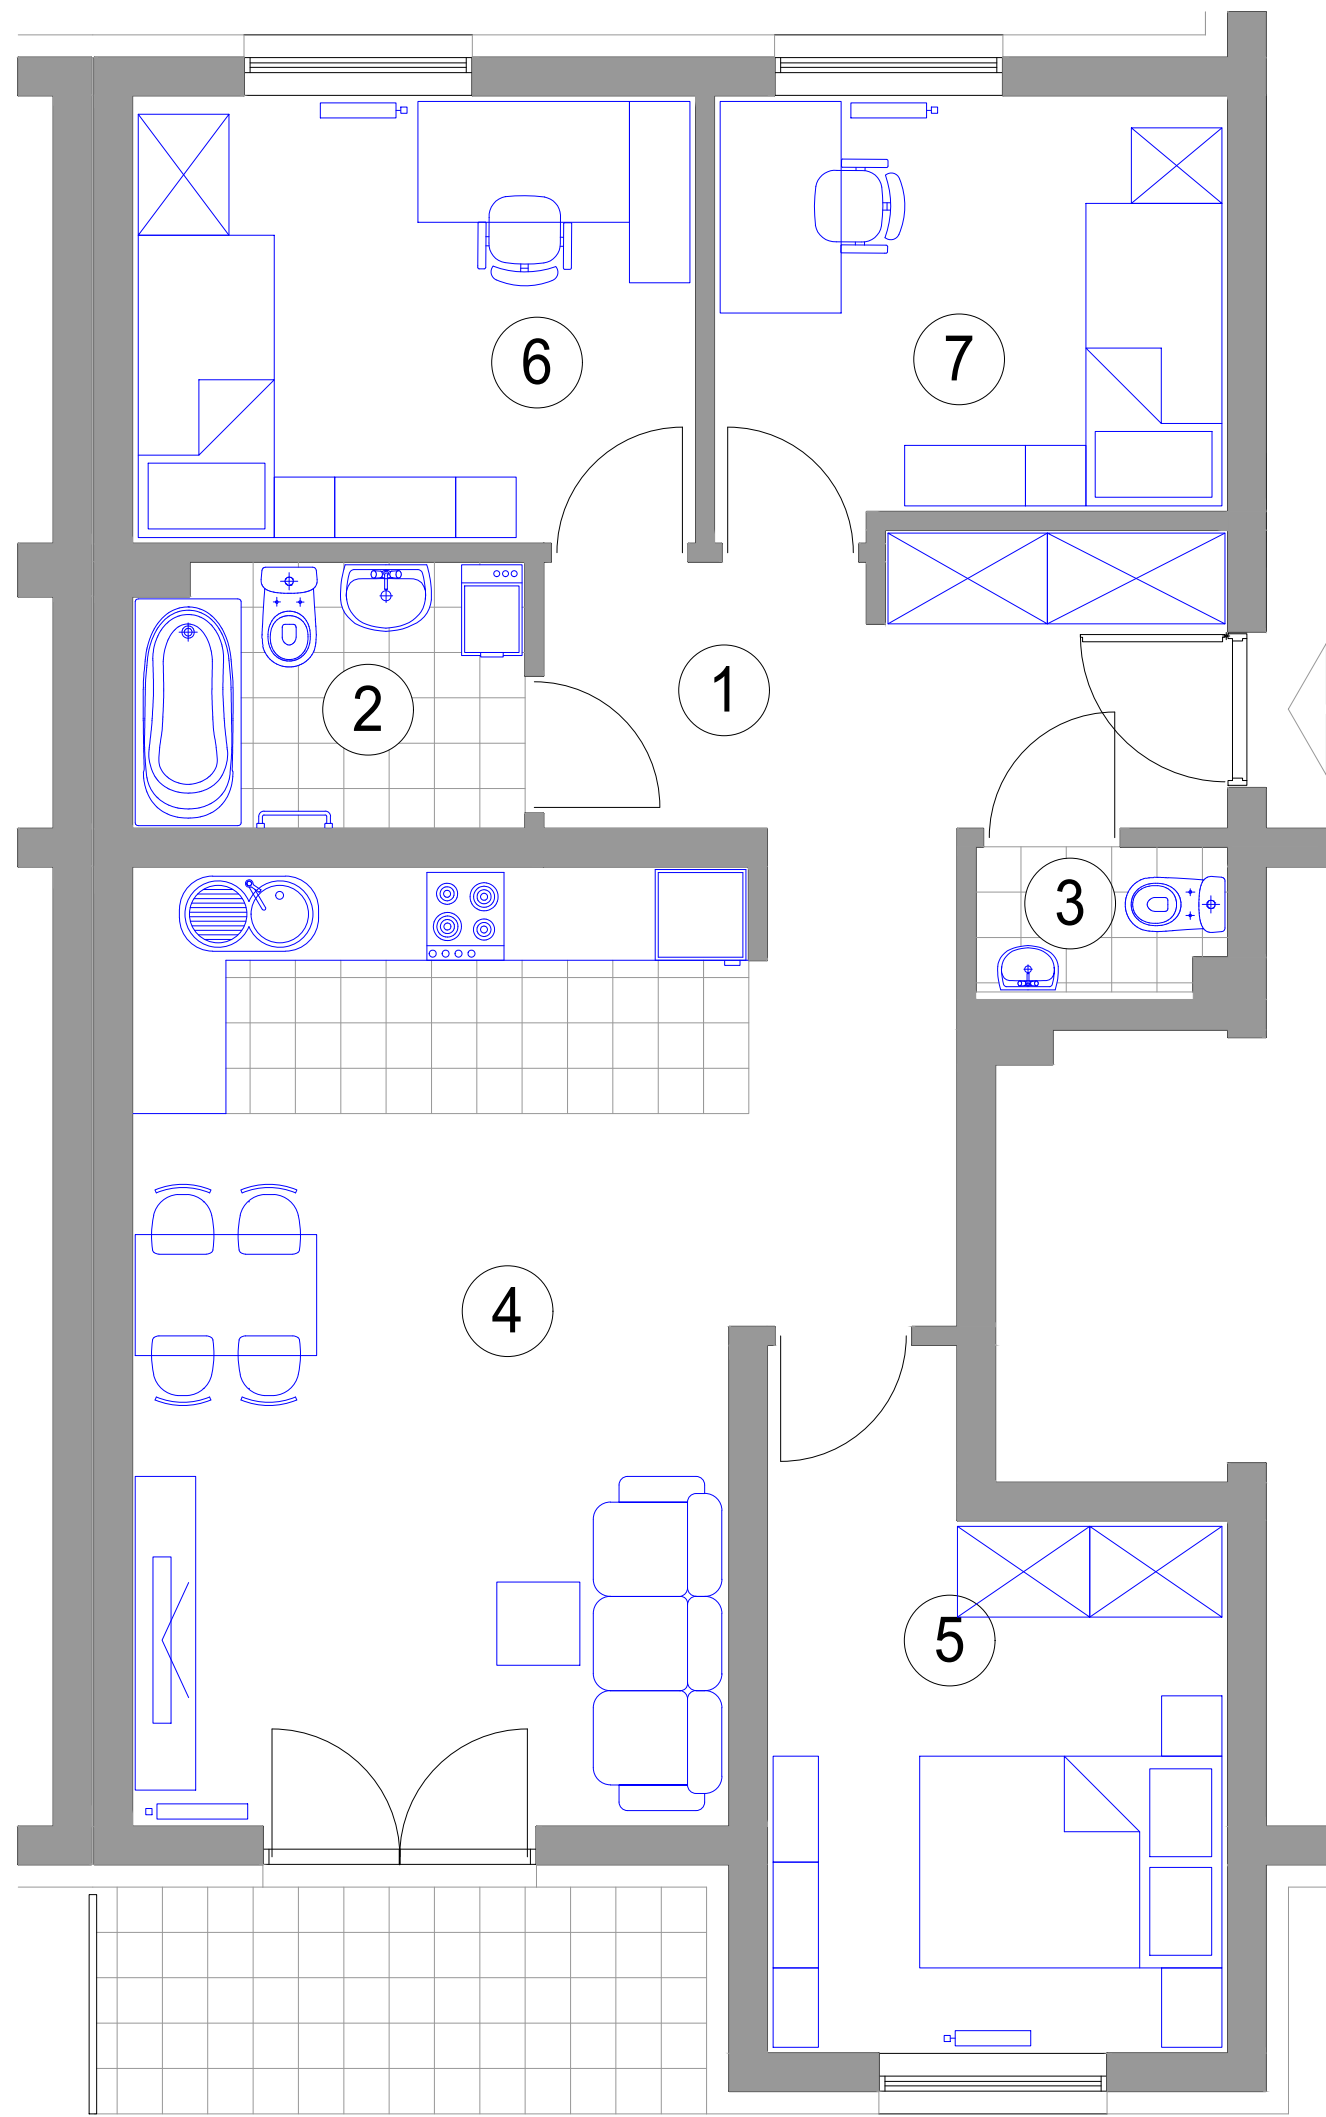

MIESZKANIE 4-POKOJOWE

M18 - powierzchnia ok. 76,33 m²

1. HALL - 12,37 m²
 2. ŁAZIENKA - 4,41 m²
 3. WC - 1,50 m²
 4. POKÓJ DZIENNY
Z ANEKSEM KUCH. - 25,61 m²
 5. SYPIALNIA - 12,06 m²
 6. SYPIALNIA - 10,93 m²
 7. SYPIALNIA - 9,45 m²
- balkon - 6,05 m²

BUDYNEK K1 II PIĘTRO mieszkanie M 18