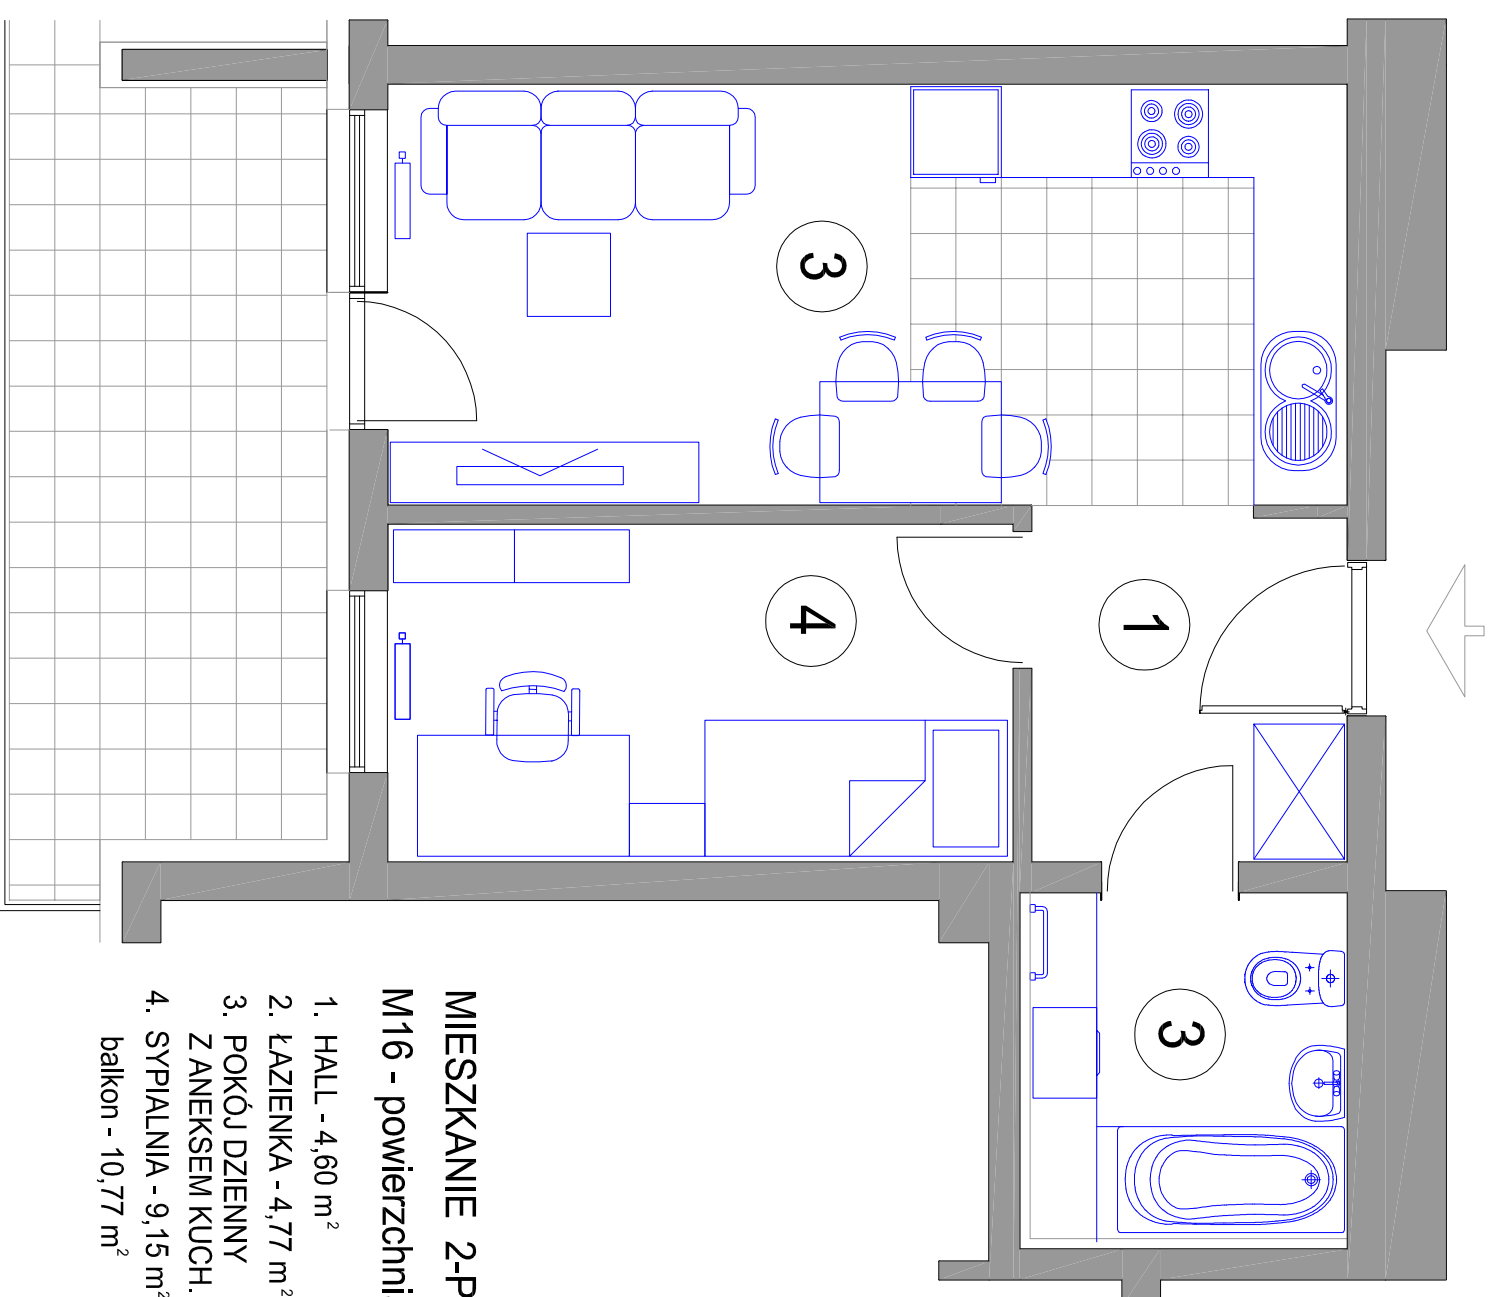

- MIESZKANIE 2-POKOJOWE**
M16 - powierzchnia ok. 36,26 m²
1. HALL - 4,60 m²
 2. ŁAZIENKA - 4,77 m²
 3. POKÓJ DZIENNY
Z ANEKSEM KUCH. - 17,74 m²
 4. SYPIALNIA - 9,15 m²
balkon - 10,77 m²

BUDYNEK K1 II PIĘTRO mieszkanie M16