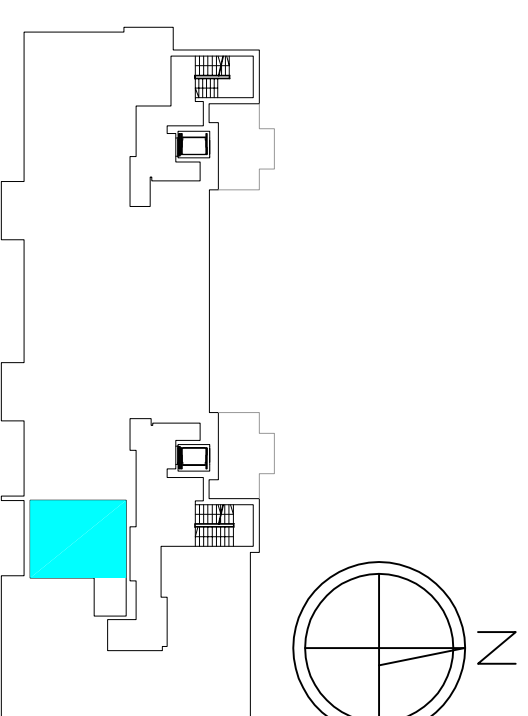

- MIESZKANIE 2-POKOJOWE**
M16 - powierzchnia ok. 36,26 m²
1. HALL - 4,60 m²
 2. ŁAZIENKA - 4,77 m²
 3. POKÓJ DZIENNY
Z ANEKSEM KUCH. - 17,74 m²
 4. SYPIALNIA - 9,15 m²
balkon - 10,77 m²

BUDYNEK K1 II PIĘTRO mieszkanie M16