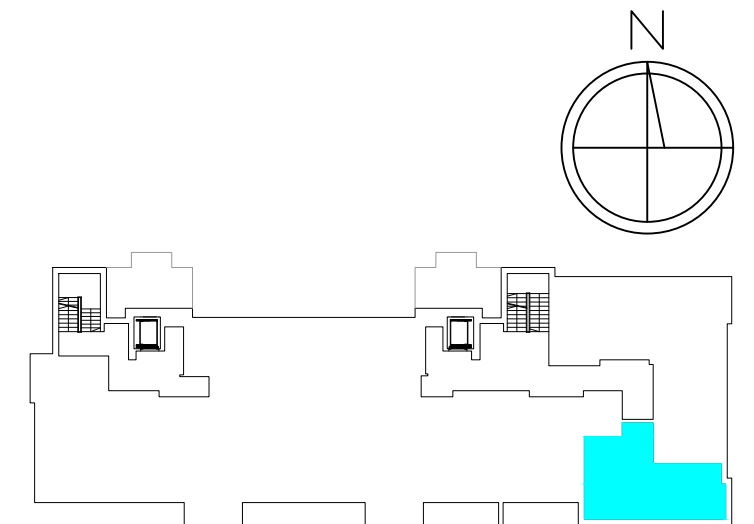

MIESZKANIE 2-POKOJOWE M15 - powierzchnia ok. 41,38 m²

- 1. HALL - 5,51 m²
- 2. ŁAZIENKA - 4,19 m²
- 3. POKÓJ DZIENNY
Z ANEKSEM KUCH. - 21,17 m²
- 4. SYPIALNIA - 10,51 m²
balkon - 8,01 m²

BUDYNEK K1 II PIĘTRO mieszkanie M15