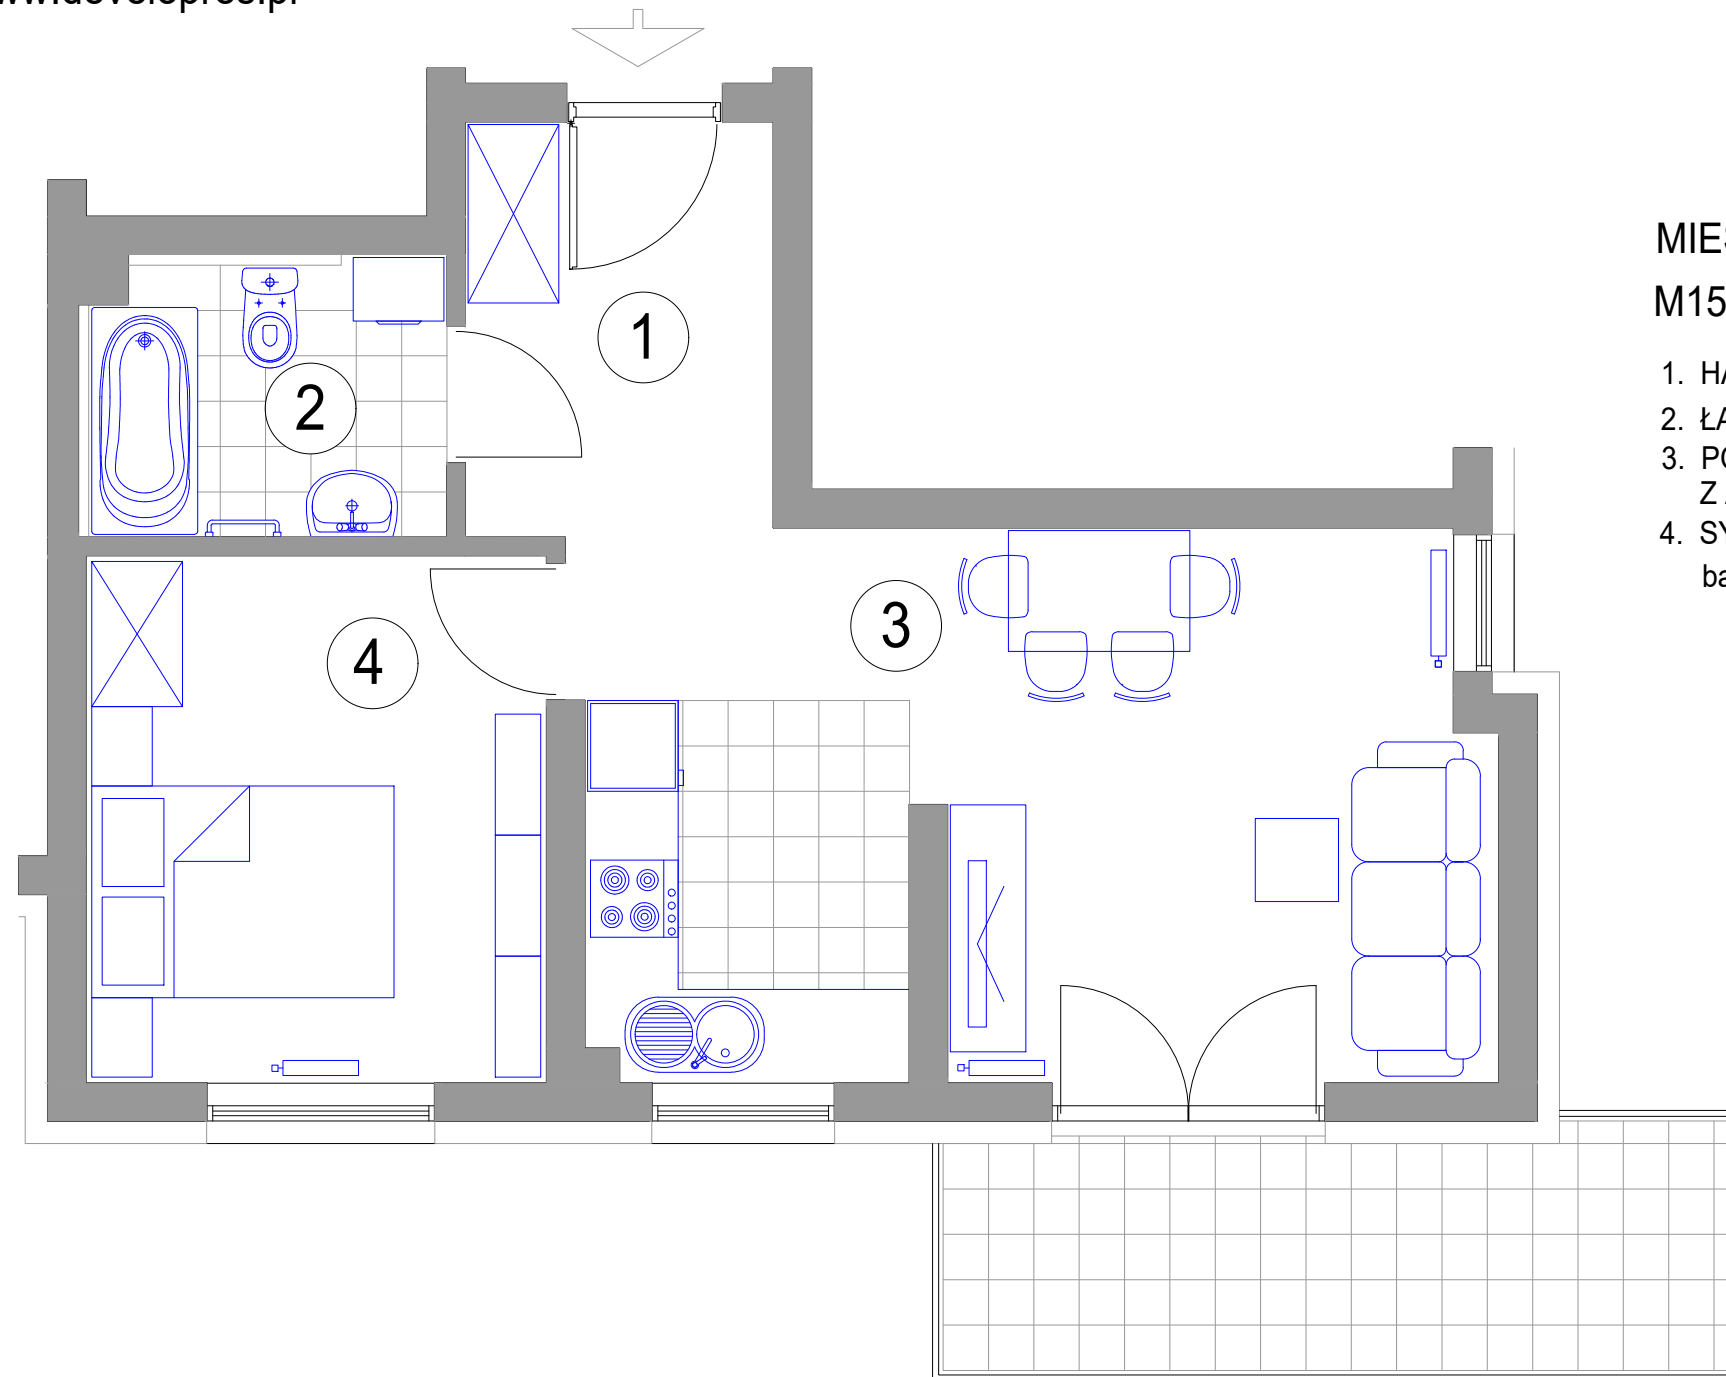

MIESZKANIE 2-POKOJOWE M15 - powierzchnia ok. 41,38 m²

- 1. HALL - 5,51 m²
- 2. ŁAZIENKA - 4,19 m²
- 3. POKÓJ DZIENNY
Z ANEKSEM KUCH. - 21,17 m²
- 4. SYPIALNIA - 10,51 m²
balkon - 8,01 m²

BUDYNEK K1 II PIĘTRO mieszkanie M15