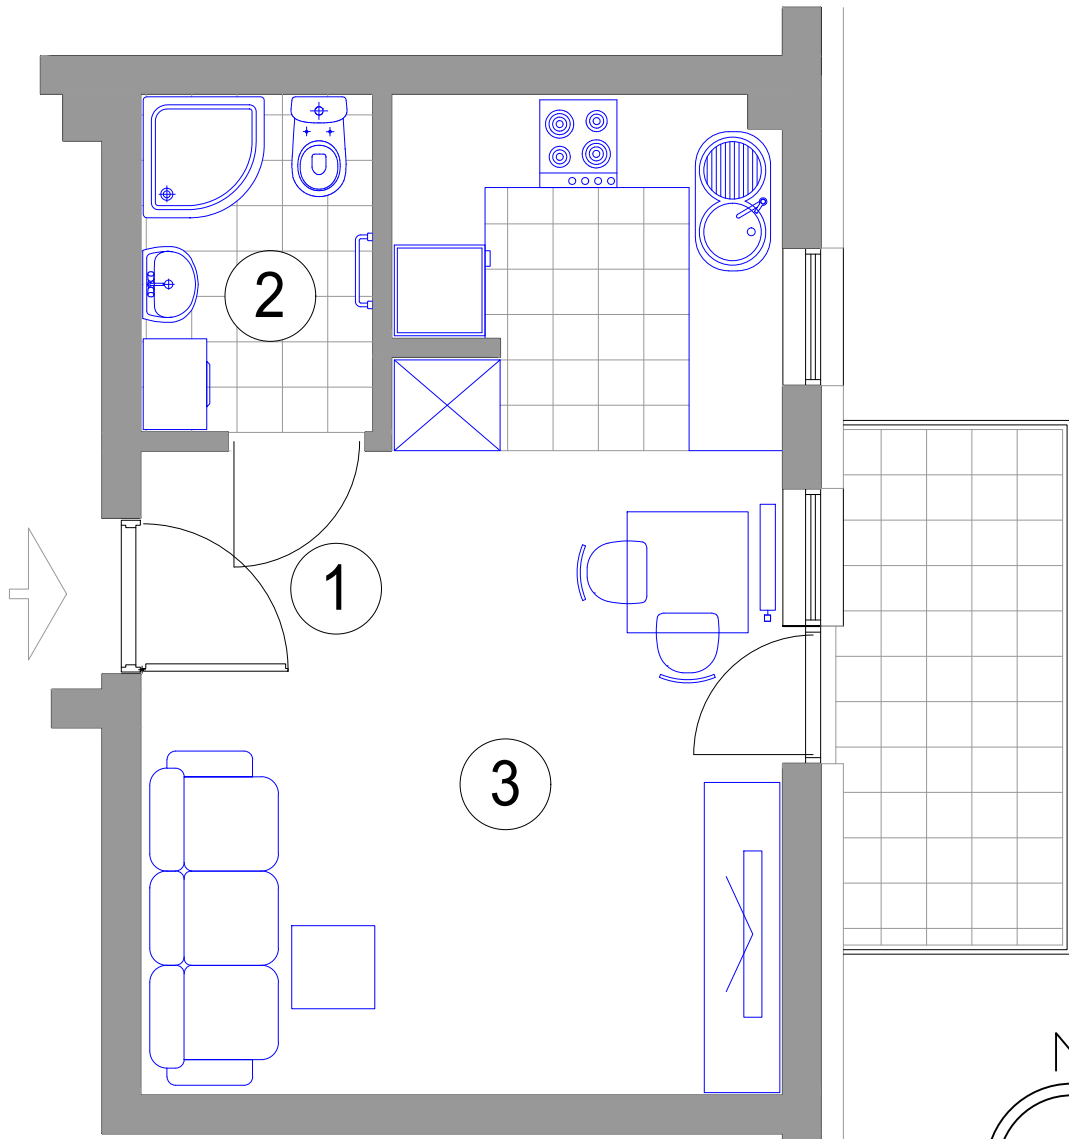

MIESZKANIE 1-POKOJOWE

M14 - powierzchnia ok. 27,24 m²

1. HALL - 3,97 m²
2. ŁAZIENKA - 3,37 m²
3. POKÓJ DZIENNY
Z ANEKSEM KUCH. - 19,90 m²
balkon - 4,94 m²

BUDYNEK K1 II PIĘTRO mieszkanie M14