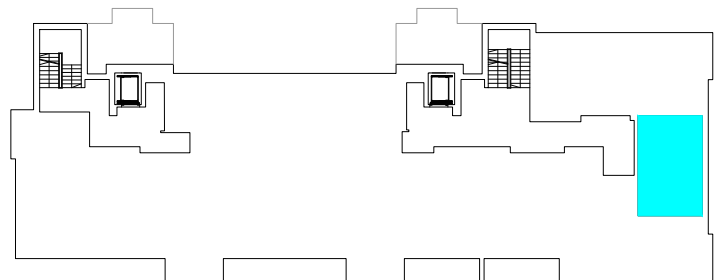

MIESZKANIE 1-POKOJOWE

M14 - powierzchnia ok. 27,24 m²

1. HALL - 3,97 m²
2. ŁAZIENKA - 3,37 m²
3. POKÓJ DZIENNY
Z ANEKSEM KUCH. - 19,90 m²
balkon - 4,94 m²

BUDYNEK K1 II PIĘTRO mieszkanie M14