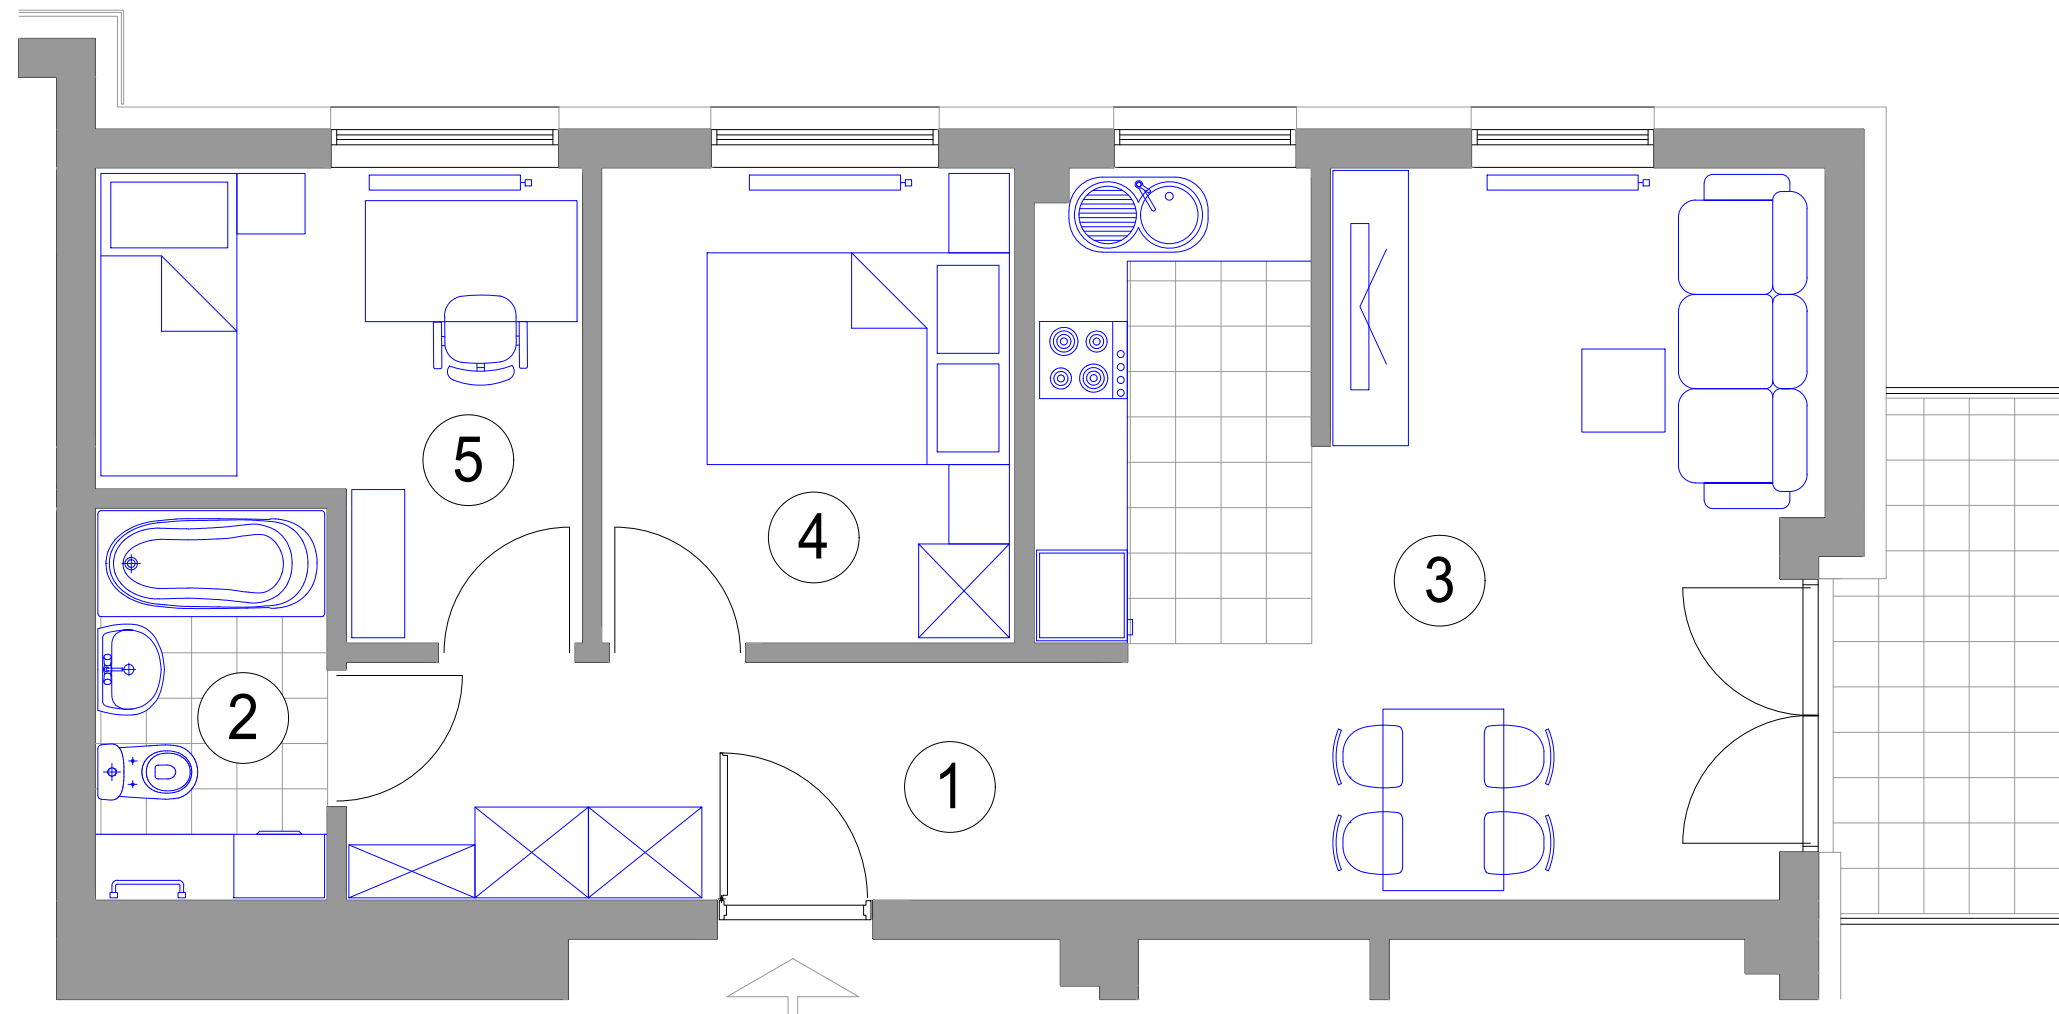

MIESZKANIE 3-POKOJOWE

M13 - powierzchnia ok. 51,94 m²

1. HALL - 7,10 m²
2. ŁAZIENKA - 3,92 m²
3. POKÓJ DZIENNY
Z ANEKSEM KUCH. - 24,06 m²
4. SYPIALNIA - 8,51 m²
5. SYPIALNIA - 8,35 m²
balkon - 4,59 m²

BUDYNEK K1 II PIĘTRO mieszkanie M13