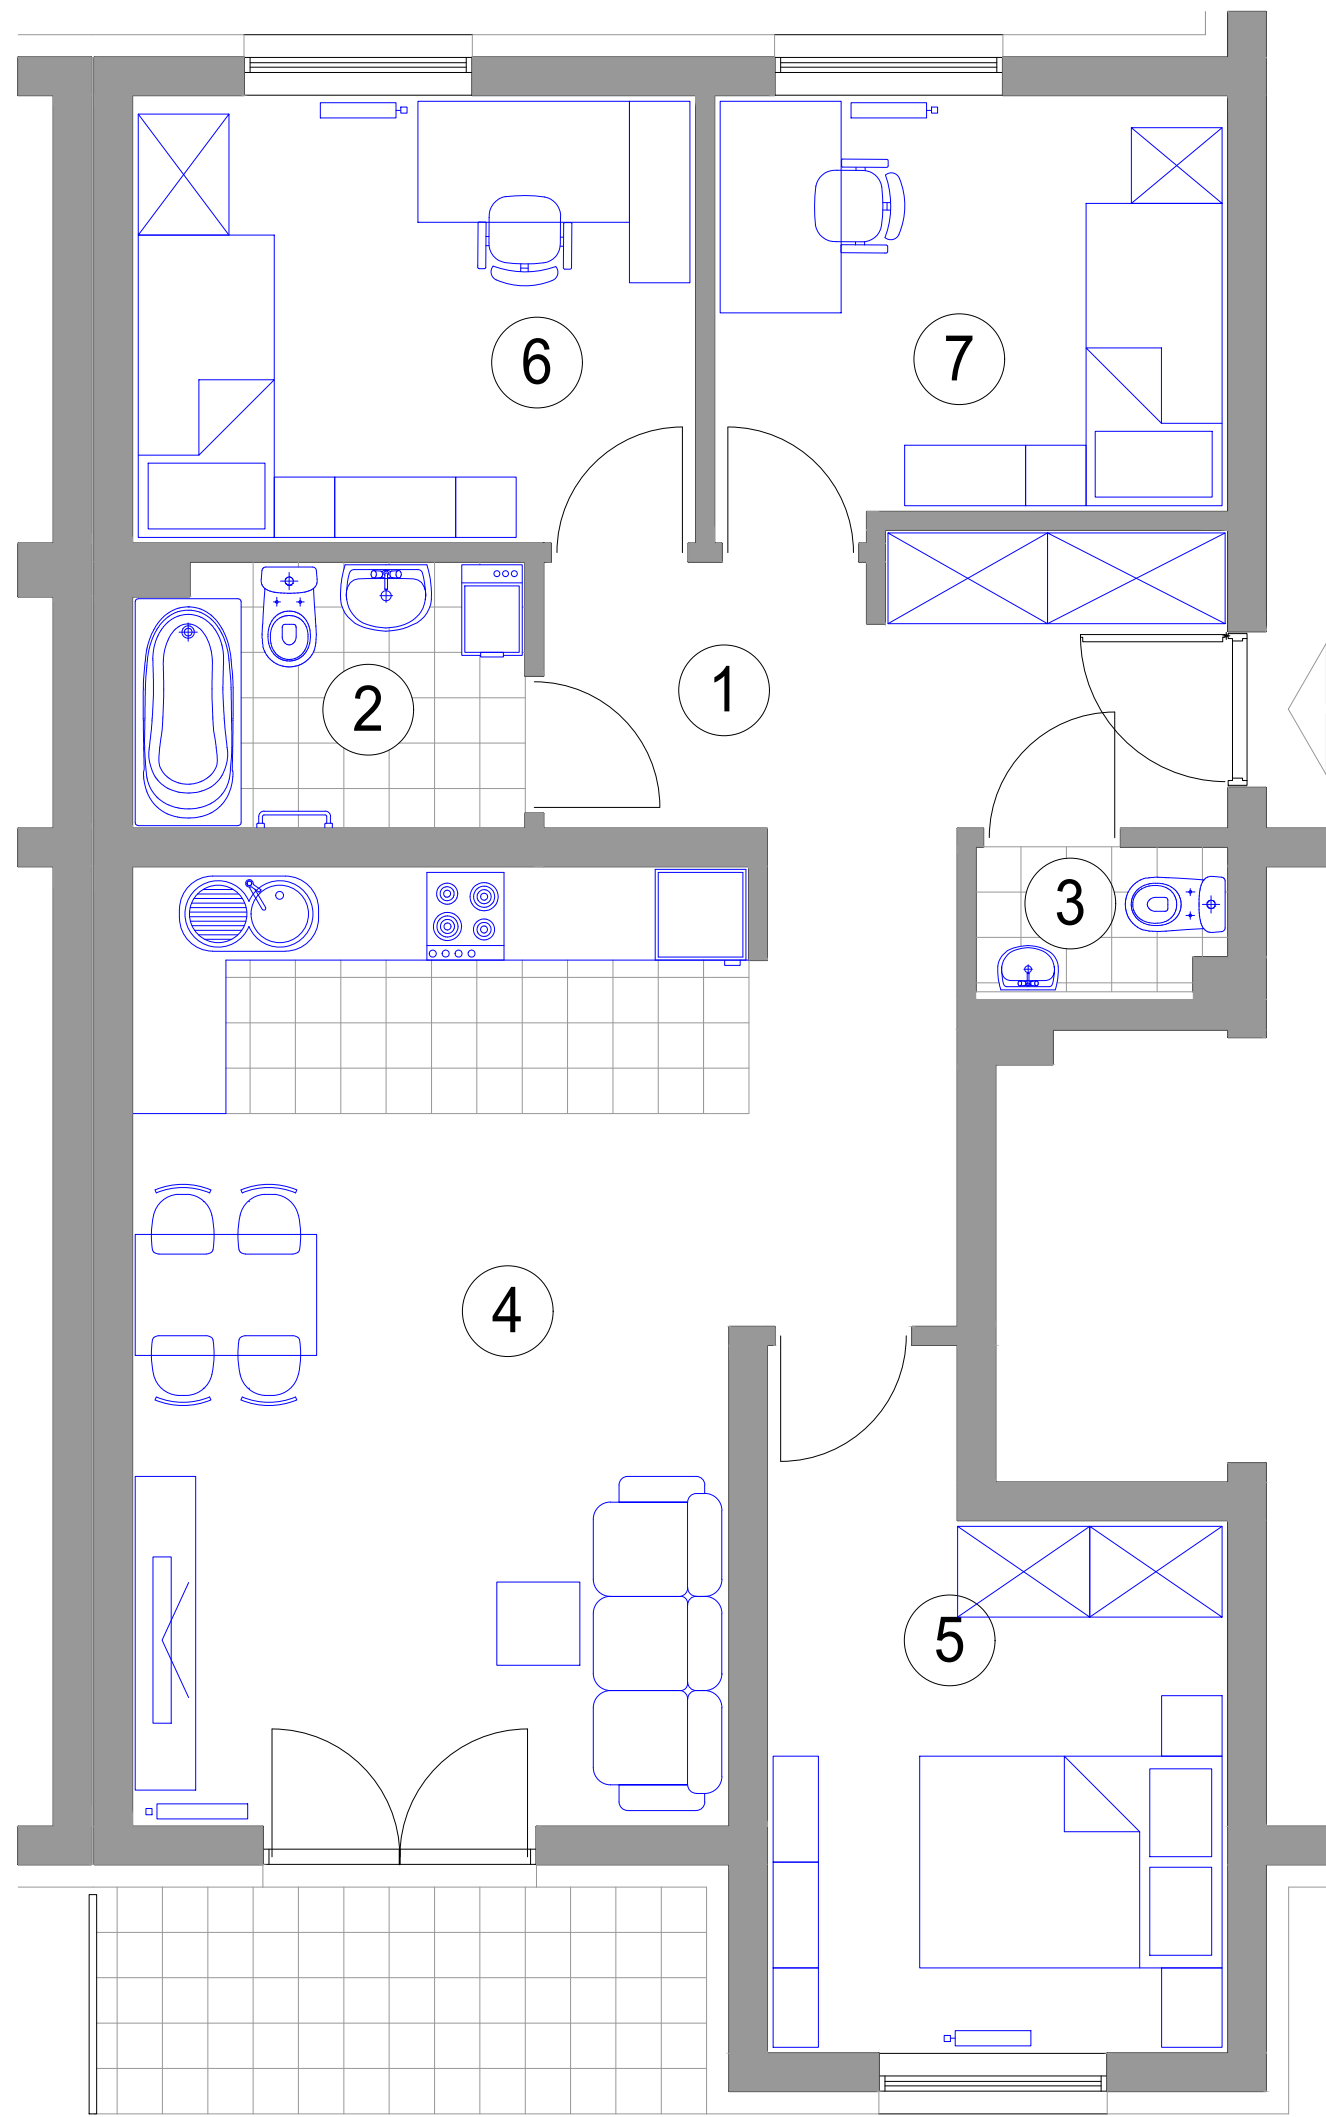

MIESZKANIE 4-POKOJOWE

M12 - powierzchnia ok. 76,33 m²

1. HALL - 12,37 m²
 2. ŁAZIENKA - 4,41 m²
 3. WC - 1,50 m²
 4. POKÓJ DZIENNY
Z ANEKSEM KUCH. - 25,61 m²
 5. SYPIALNIA - 12,06 m²
 6. SYPIALNIA - 10,93 m²
 7. SYPIALNIA - 9,45 m²
- balkon - 6,05 m²

BUDYNEK K1 I PIĘTRO mieszkanie M 12