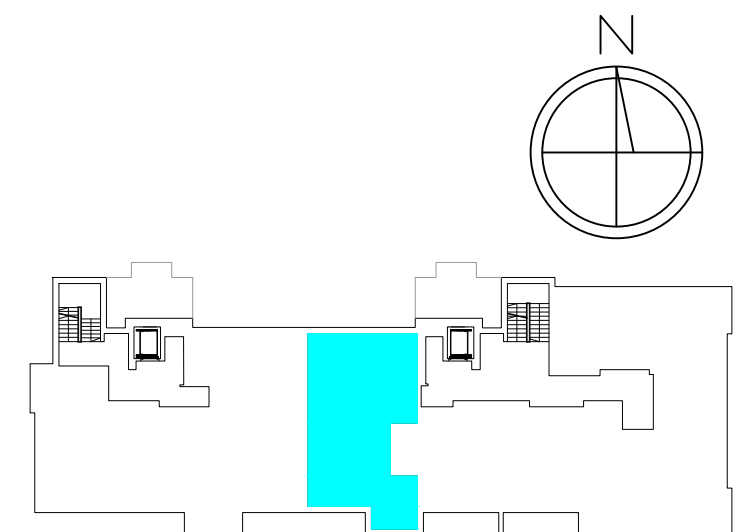

MIESZKANIE 4-POKOJOWE

M12 - powierzchnia ok. 76,33 m²

1. HALL - 12,37 m²
 2. ŁAZIENKA - 4,41 m²
 3. WC - 1,50 m²
 4. POKÓJ DZIENNY
Z ANEKSEM KUCH. - 25,61 m²
 5. SYPIALNIA - 12,06 m²
 6. SYPIALNIA - 10,93 m²
 7. SYPIALNIA - 9,45 m²
- balkon - 6,05 m²

BUDYNEK K1 I PIĘTRO mieszkanie M 12