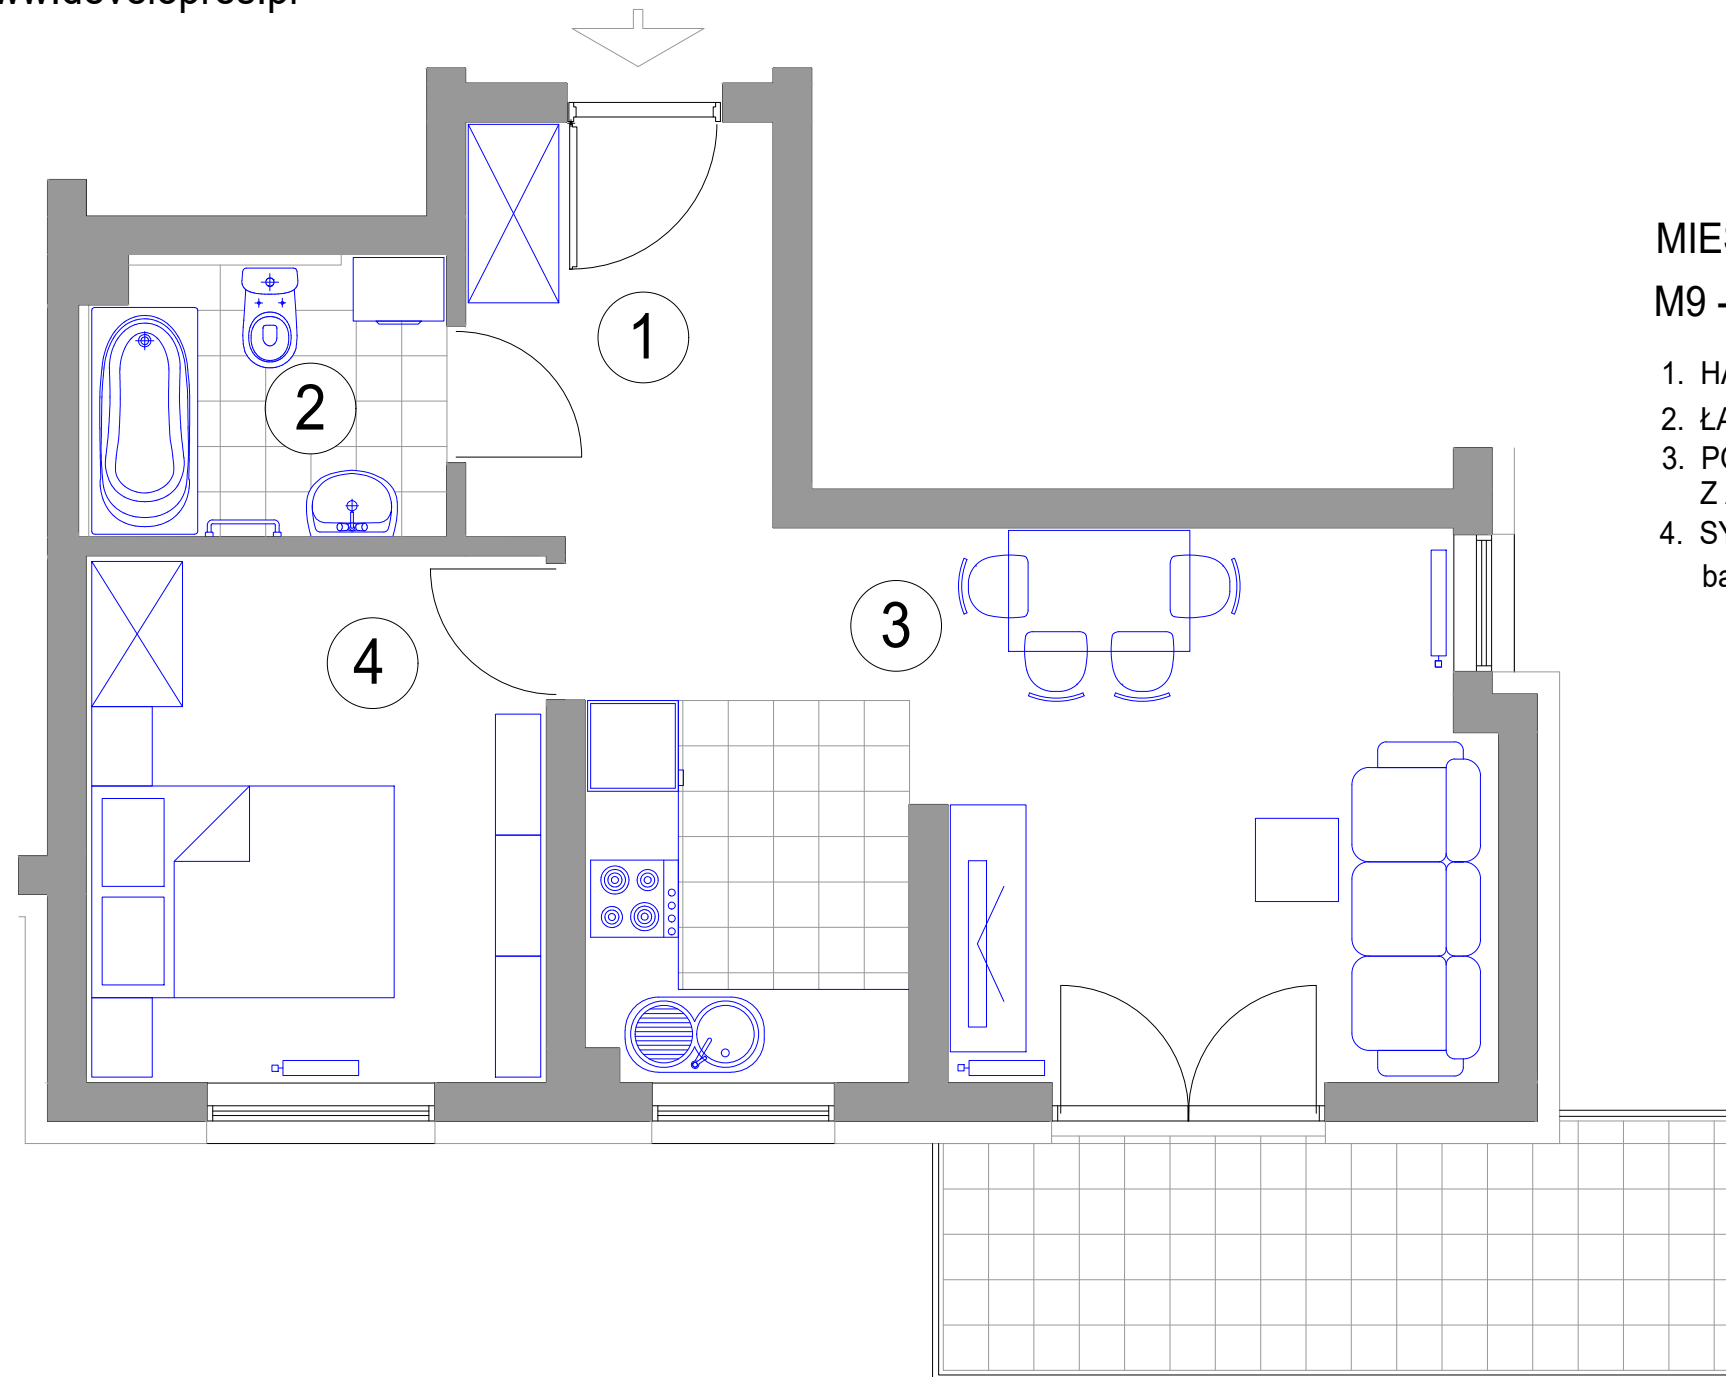

**MIESZKANIE 2-POKOJOWE
M9 - powierzchnia ok. 41,38 m²**

- 1. HALL - 5,51 m²
- 2. ŁAZIENKA - 4,19 m²
- 3. POKÓJ DZIENNY
Z ANEKSEM KUCH. - 21,17 m²
- 4. SYPIALNIA - 10,51 m²
balkon - 8,01 m²

BUDYNEK K1 I PIĘTRO mieszkanie M9