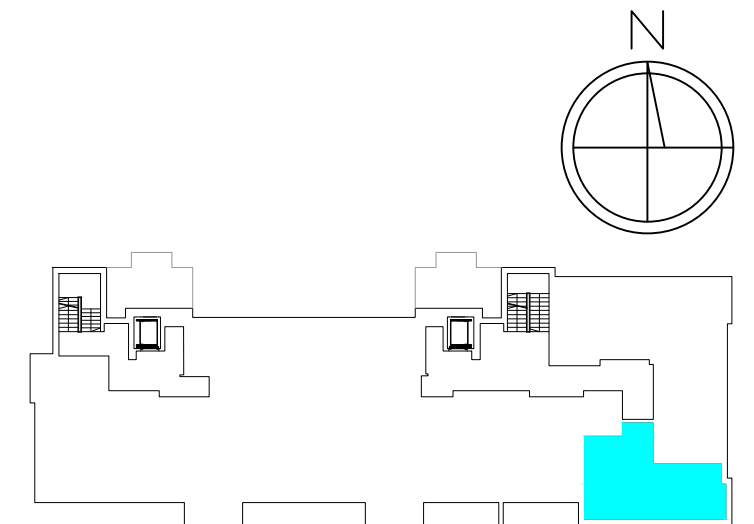

**MIESZKANIE 2-POKOJOWE
M9 - powierzchnia ok. 41,38 m²**

- 1. HALL - 5,51 m²
- 2. ŁAZIENKA - 4,19 m²
- 3. POKÓJ DZIENNY
Z ANEKSEM KUCH. - 21,17 m²
- 4. SYPIALNIA - 10,51 m²
balkon - 8,01 m²

BUDYNEK K1 I PIĘTRO mieszkanie M9