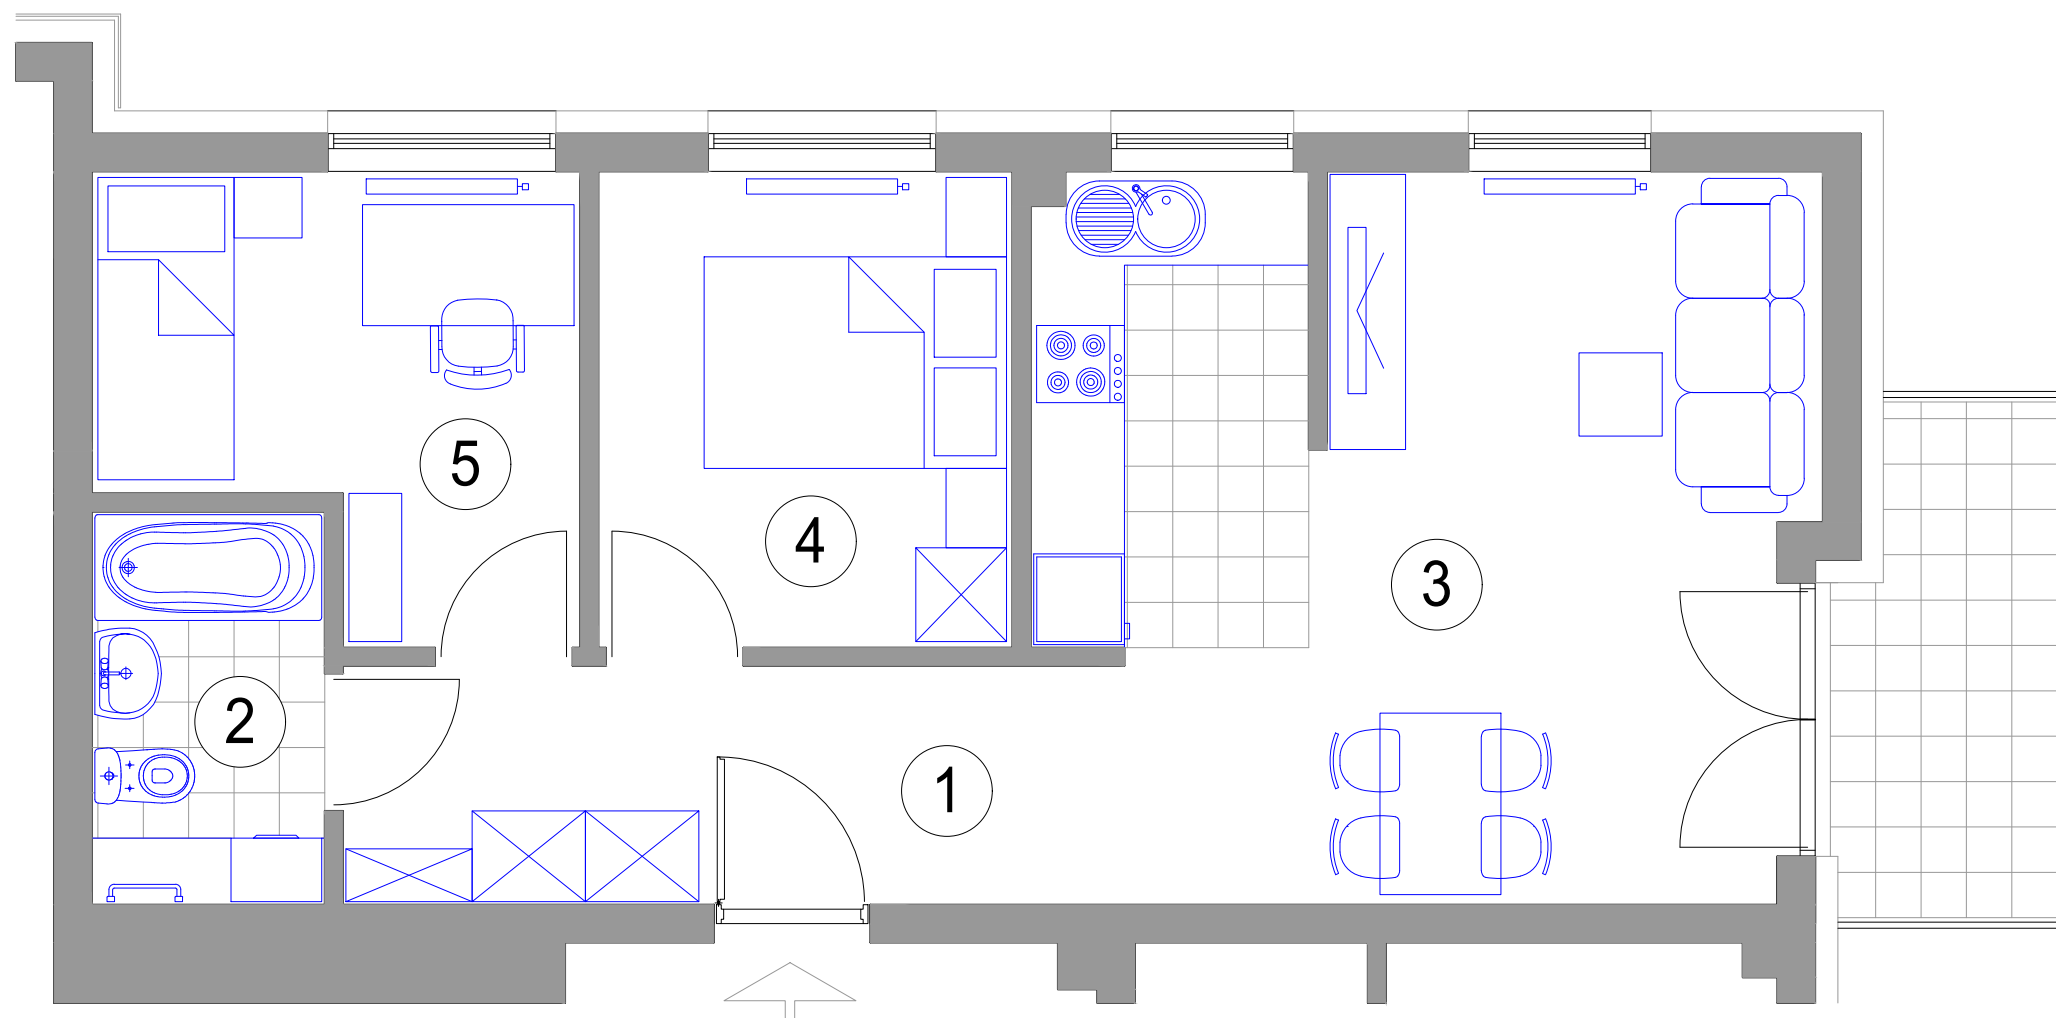

MIESZKANIE 3-POKOJOWE

M7 - powierzchnia ok. 51,94 m²

1. HALL - 7,10 m²
2. ŁAZIENKA - 3,92 m²
3. POKÓJ DZIENNY
Z ANEKSEM KUCH. - 24,06 m²
4. SYPIALNIA - 8,51 m²
5. SYPIALNIA - 8,35 m²
balkon - 4,59 m²

BUDYNEK K1 I PIĘTRO mieszkanie M7