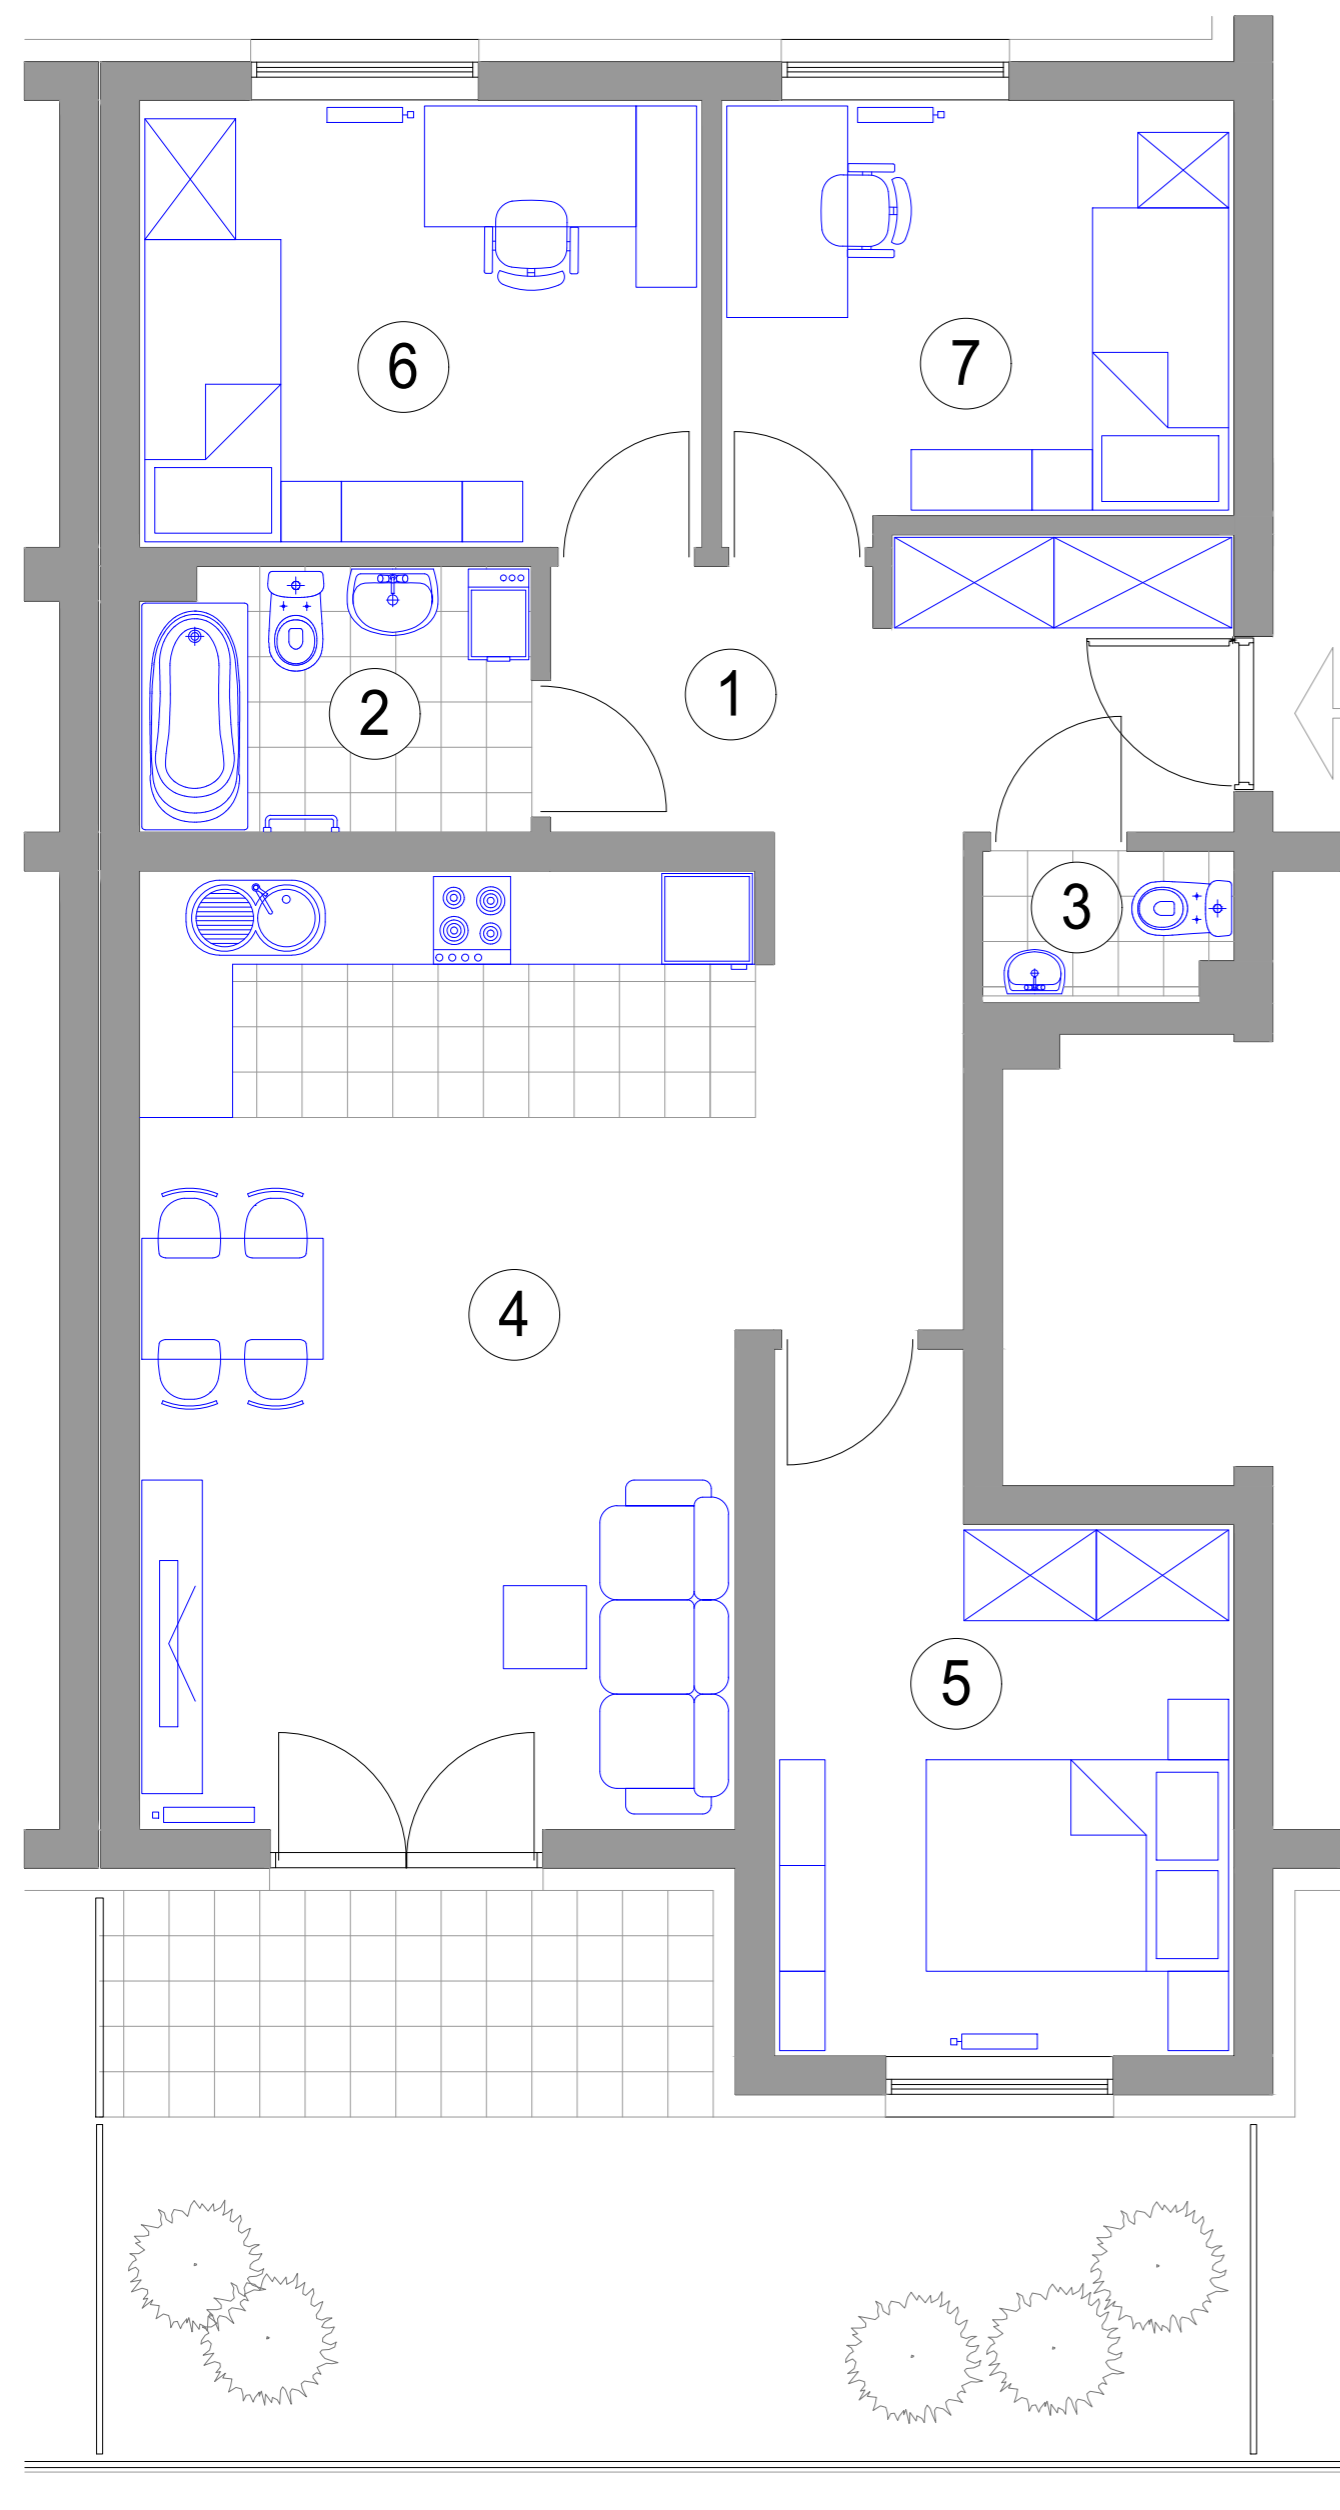

MIESZKANIE 4-POKOJOWE

M6 - powierzchnia ok. 76,33 m²

1. HALL - 12,37 m²
 2. ŁAZIENKA - 4,41 m²
 3. WC - 1,50 m²
 4. POKÓJ DZIENNY
Z ANEKSEM KUCH. - 25,61 m²
 5. SYPIALNIA - 12,06 m²
 6. SYPIALNIA - 10,93 m²
 7. SYPIALNIA - 9,45 m²
- taras z kostki bet. - 6,05 m²
taras zielony - 17,30 m²

BUDYNEK K1 PARTER mieszkanie M6