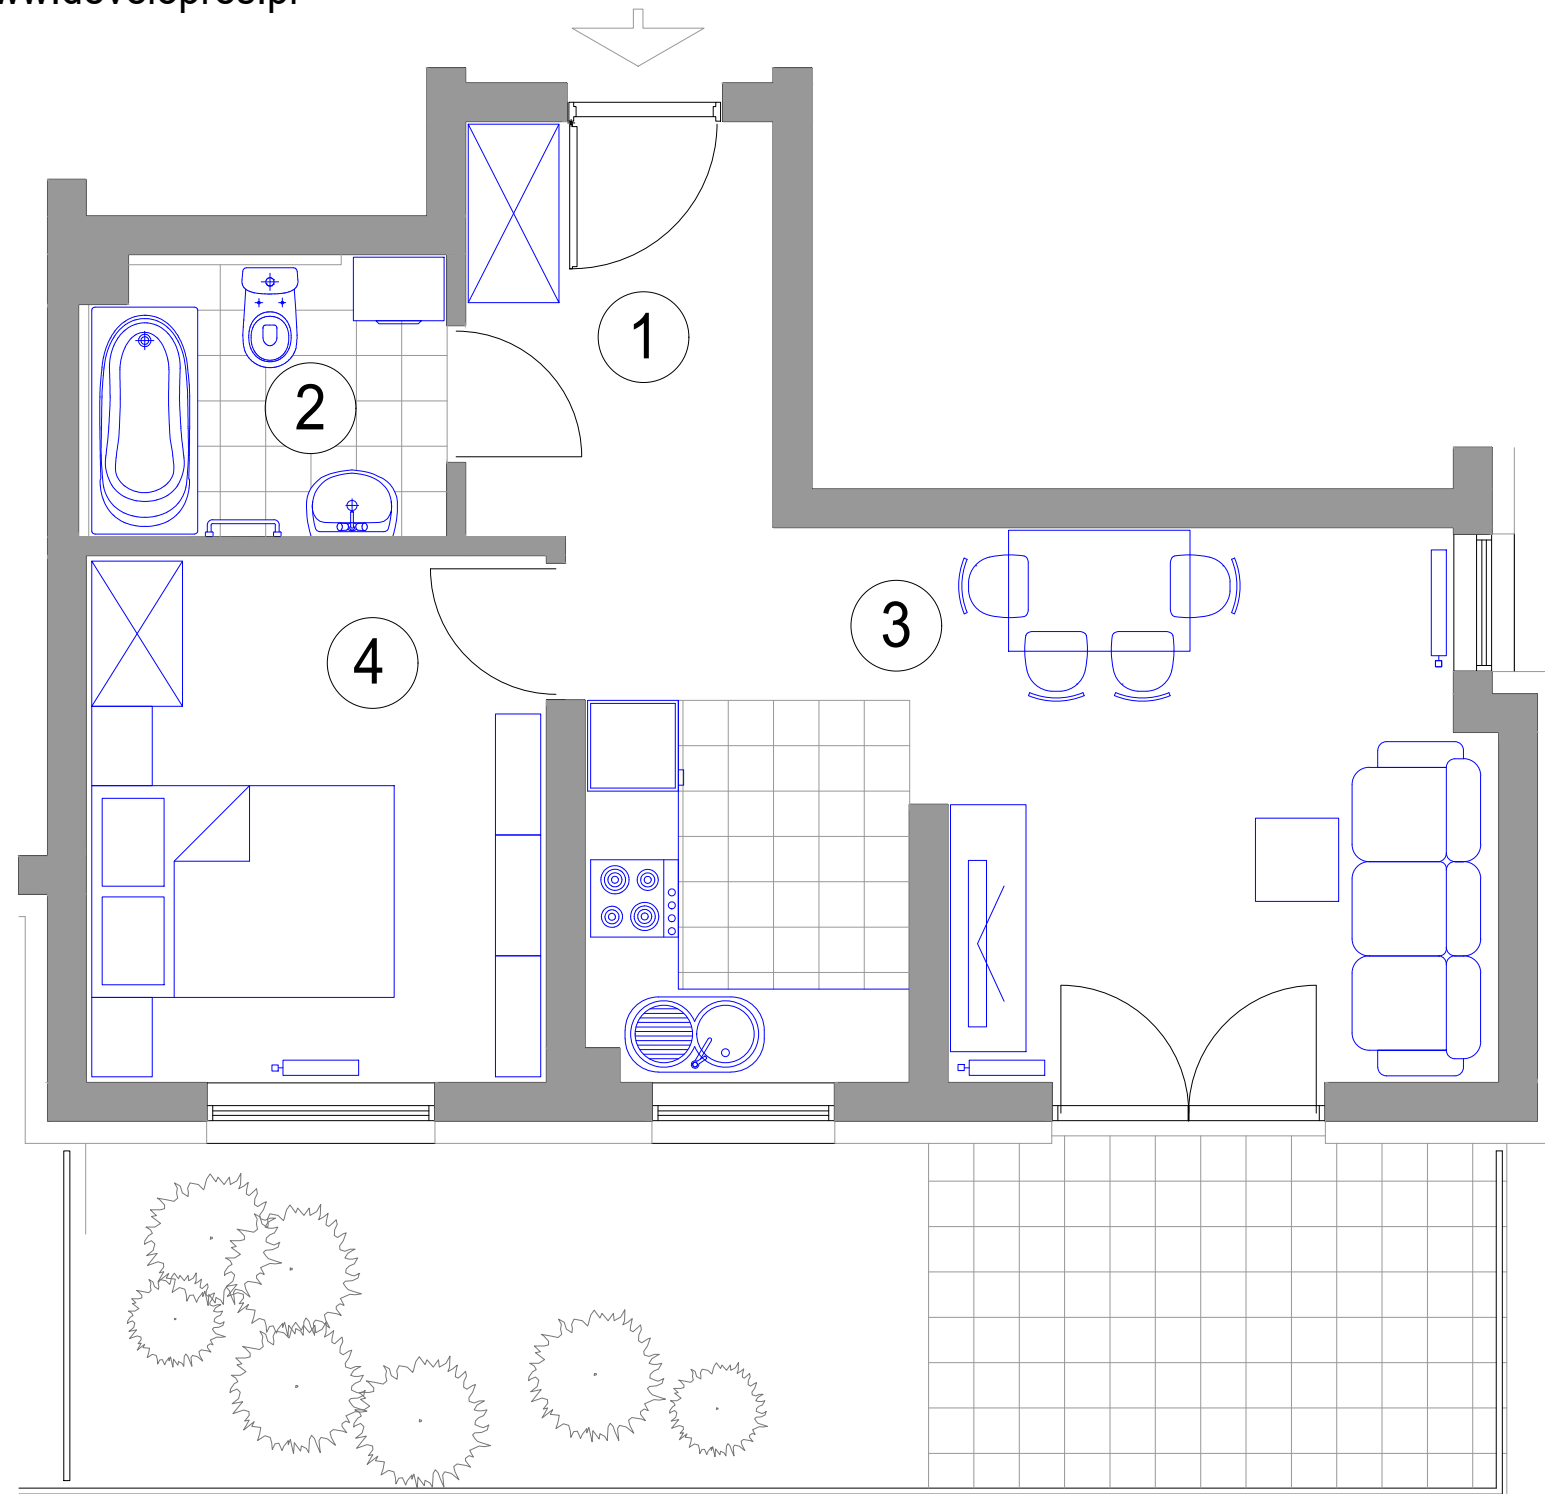

MIESZKANIE 2-POKOJOWE M3 - powierzchnia ok. 41,38 m²

- 1. HALL - 5,51 m²
- 2. ŁAZIENKA - 4,19 m²
- 3. POKÓJ DZIENNY
Z ANEKSEM KUCH. - 21,17 m²
- 4. SYPIALNIA - 10,51 m²
taras z kostki bet. - 8,99 m²
taras zielony - 12,95 m²

BUDYNEK K1 PARTER mieszkanie M3