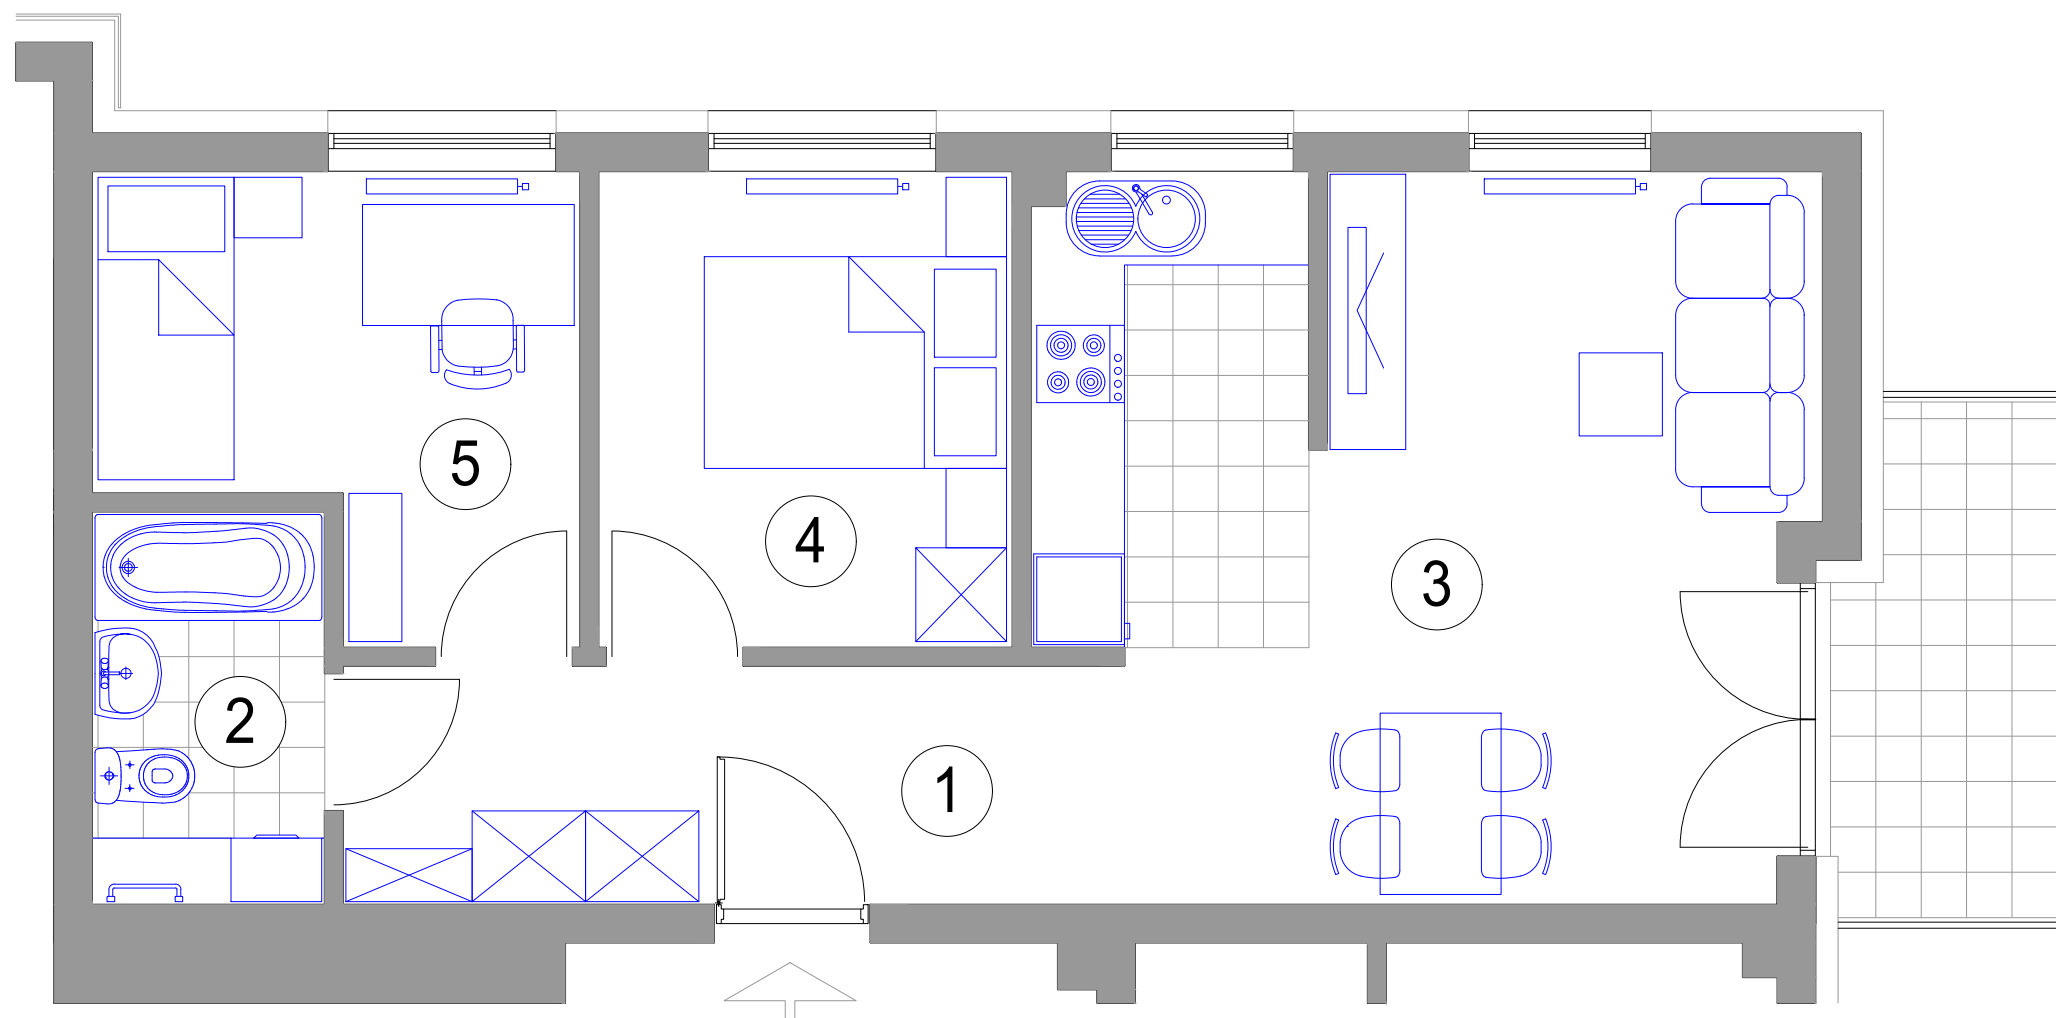

MIESZKANIE 3-POKOJOWE

M1 - powierzchnia ok. 51,94 m²

1. HALL - 7,10 m²
2. ŁAZIENKA - 3,92 m²
3. POKÓJ DZIENNY
Z ANEKSEM KUCH. - 24,06 m²
4. SYPIALNIA - 8,51 m²
5. SYPIALNIA - 8,35 m²
balkon - 4,59 m²

BUDYNEK K1 PARTER mieszkanie M1