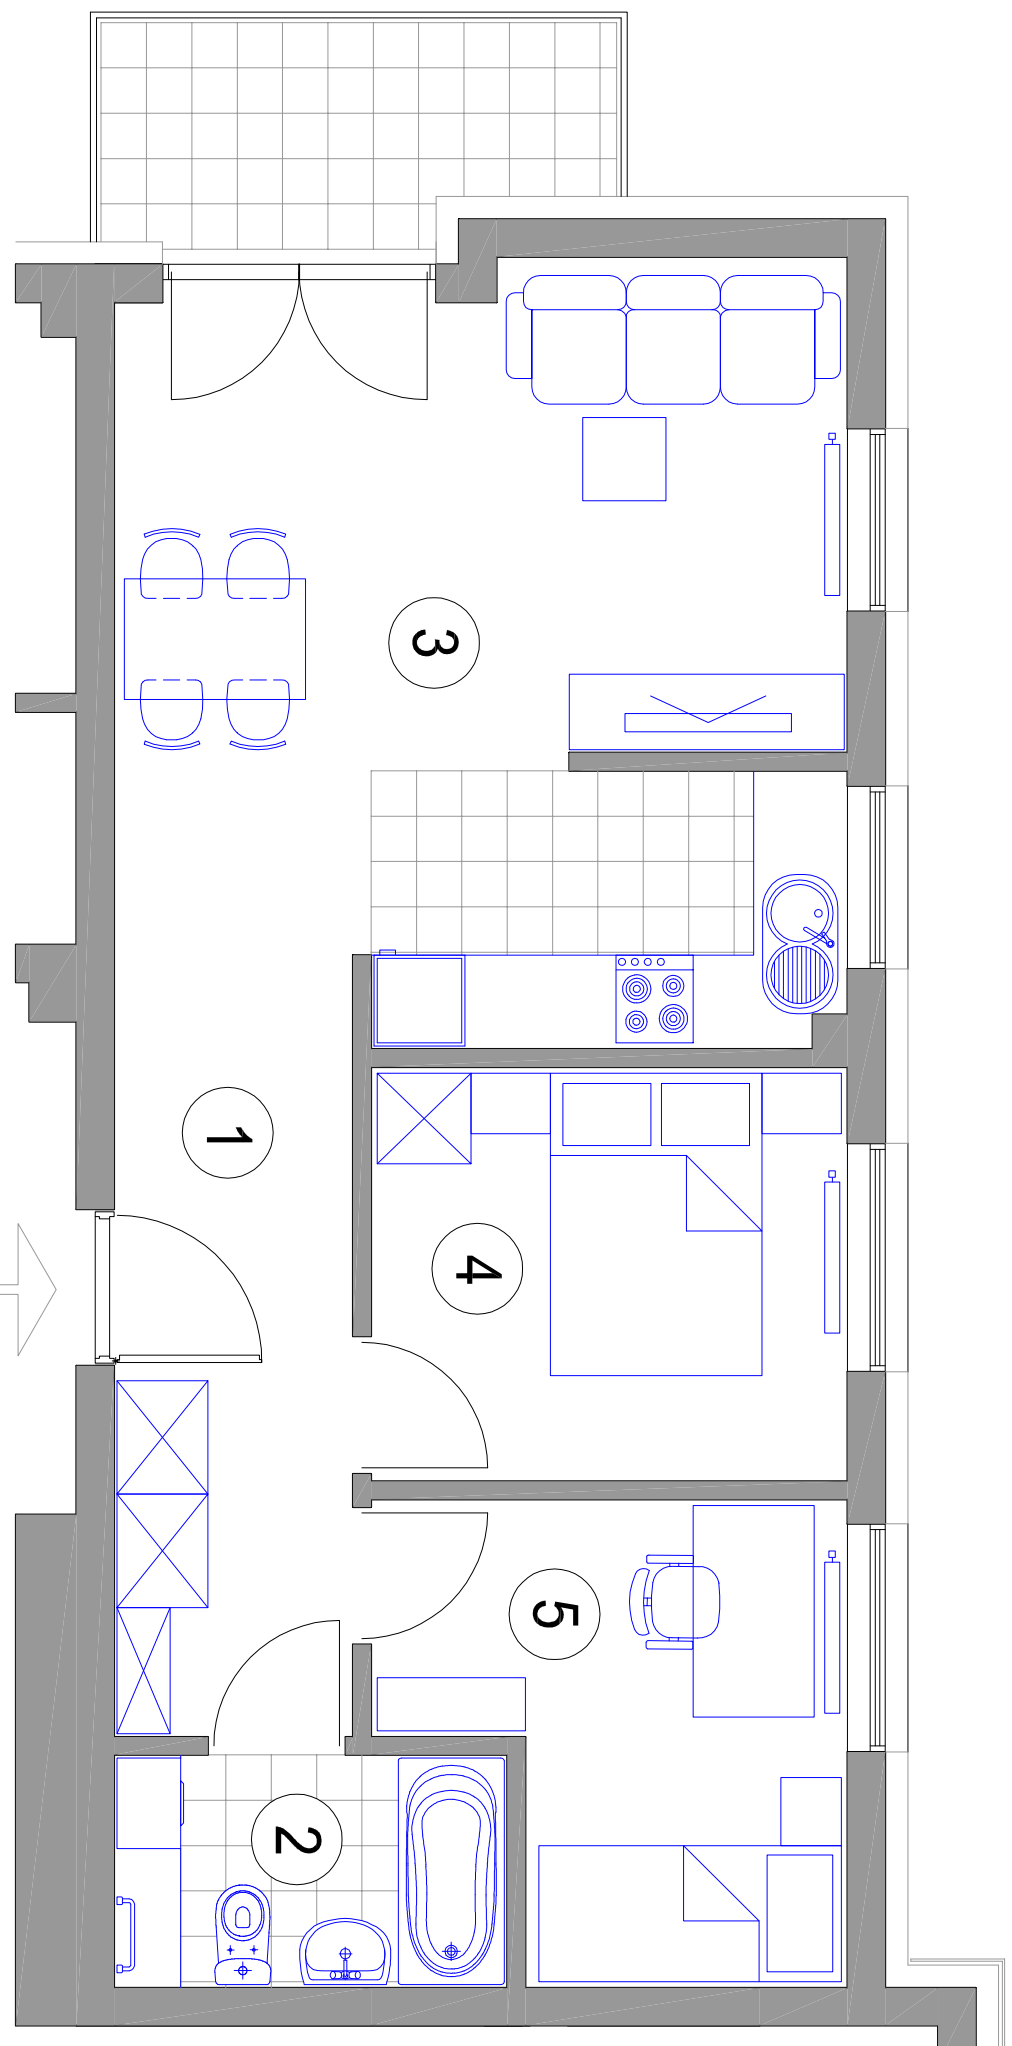

MIESZKANIE 3-POKOJOWE

M39 - powierzchnia ok. 51,94 m²

1. HALL - 7,10 m²
2. ŁAZIENKA - 3,92 m²
3. POKÓJ DZIENNY
Z ANEKSEM KUCHN. - 24,06 m²
4. SYPIALNIA - 8,51 m²
5. SYPIALNIA - 8,35 m²
balkon - 4,59 m²

BUDYNEK J2 II PIĘTRO mieszkanie M39