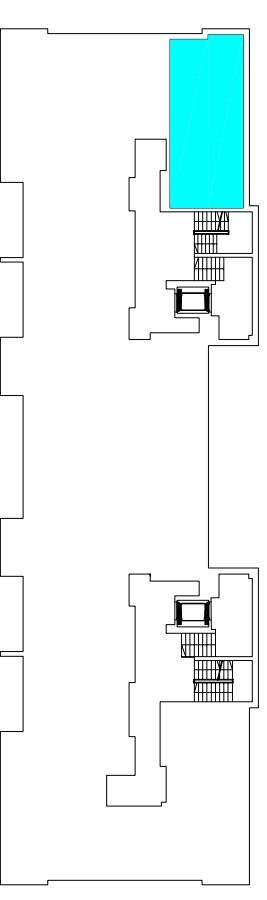

**ZESPÓŁ ZABUDOWY MIESZKANIOWEJ
"OSIEDLE ZAWISZY" W RZESZOWIE
J1, J2, J3, K1, K2, K3, L1, M1**

inwestor:

DEVELOPRES Sp. z o.o. - 35-082 Rzeszów, ul. Architektów 1/45
tel. 017 860 03 65 fax 017 863 63 42 e-mail: biuro@developres.pl
www.developres.pl

MIESZKANIE 3-POKOJOWE

M39 - powierzchnia ok. 51,94 m²

1. HALL - 7,10 m²
2. ŁAZIENKA - 3,92 m²
3. POKÓJ DZIENNY
Z ANEKSEM KUCHN. - 24,06 m²
4. SYPIALNIA - 8,51 m²
5. SYPIALNIA - 8,35 m²
balkon - 4,59 m²

BUDYNEK J2 II PIĘTRO mieszkanie M39