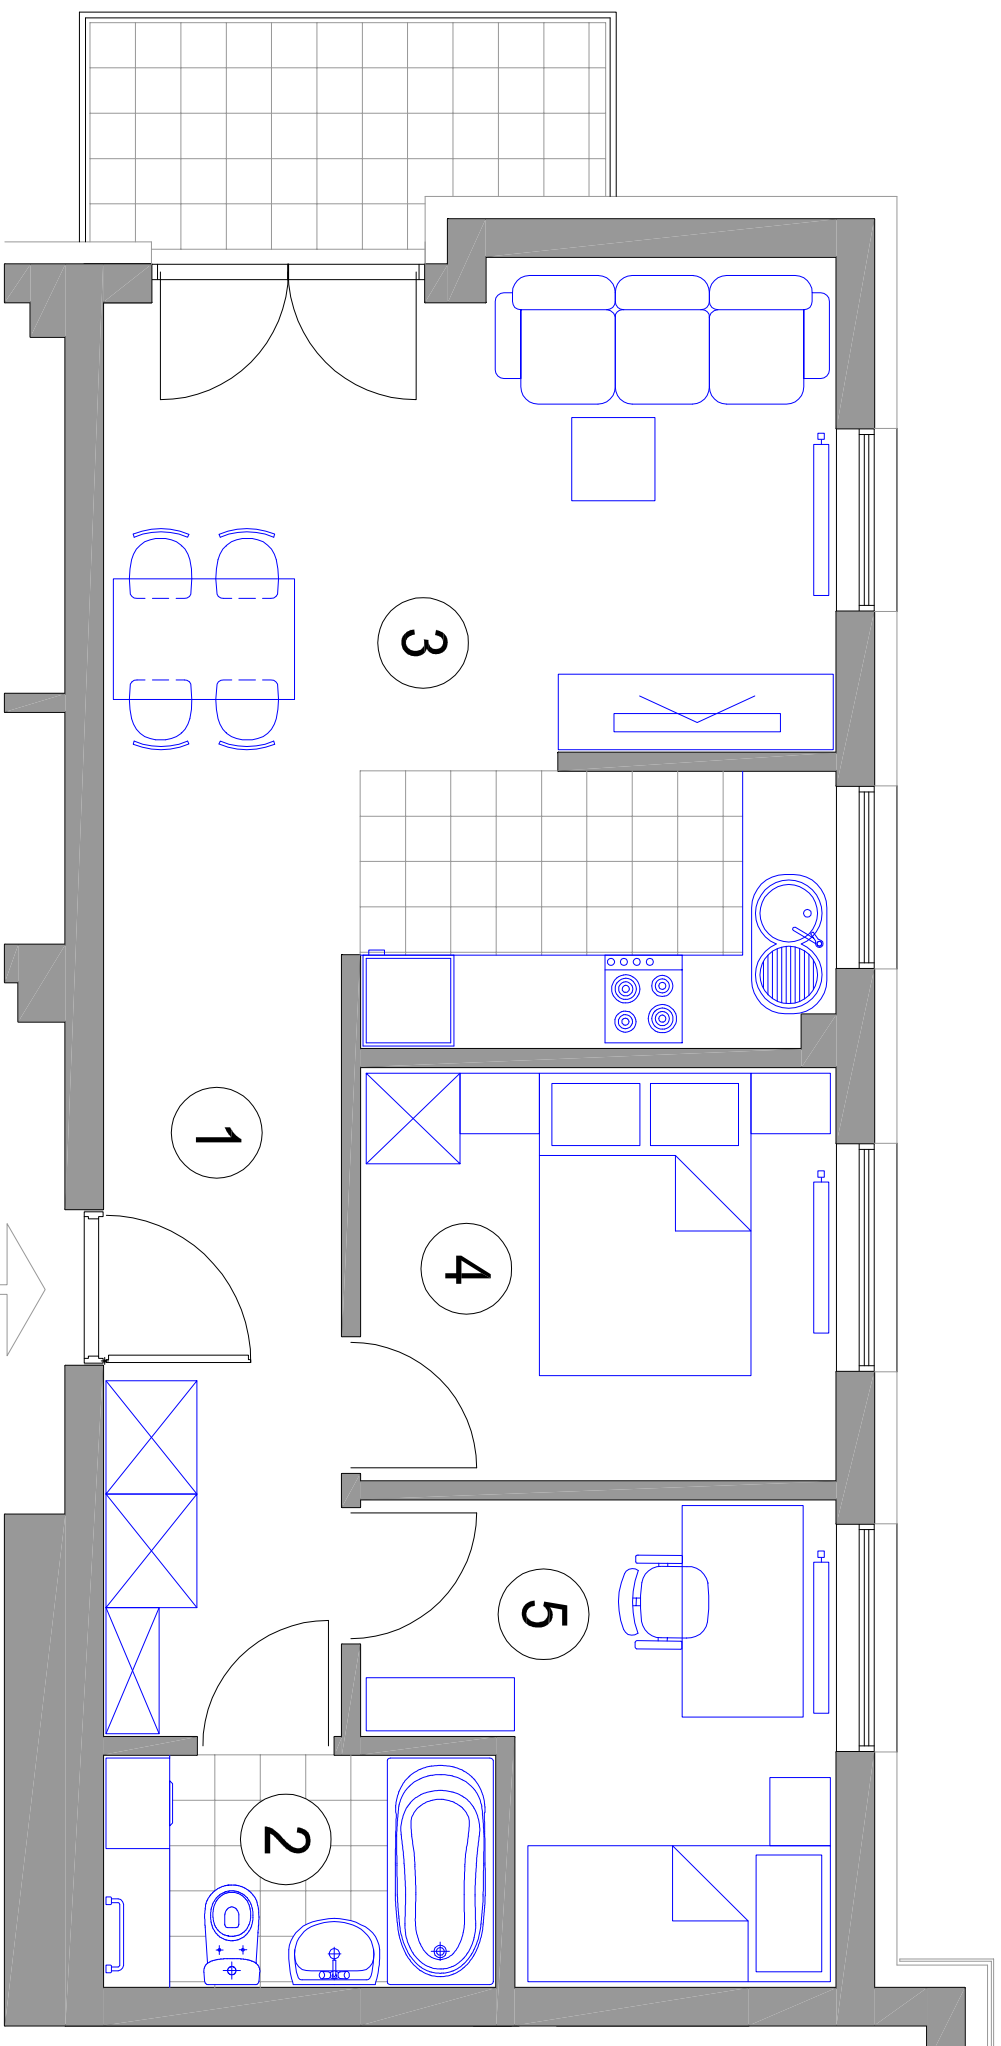

MIESZKANIE 3-POKOJOWE

M34 - powierzchnia ok. 51,94 m²

1. HALL - 7,10 m²
2. ŁAZIENKA - 3,92 m²
3. POKÓJ DZIENNY Z ANEKSEM KUCH. - 24,06 m²
4. SYPIALNIA - 8,51 m²
5. SYPIALNIA - 8,35 m²
balkon - 4,59 m²

BUDYNEK J2 I PIĘTRO mieszkanie M34