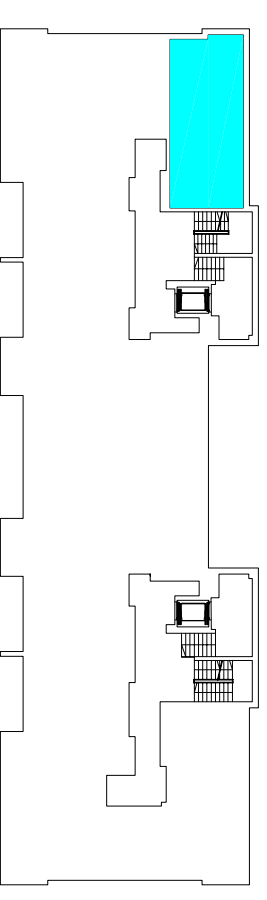

**ZESPÓŁ ZABUDOWY MIESZKANIOWEJ
"OSIEDLE ZAWISZY" W RZESZOWIE
J1, J2, J3, K1, K2, K3, L1, M1**

inwestor:

DEVELOPRES Sp. z o.o. - 35-082 Rzeszów, ul. Architektów 1/45
tel. 017 860 03 65 fax 017 863 63 42 e-mail: biuro@developres.pl
www.developres.pl

MIESZKANIE 3-POKOJOWE

M34 - powierzchnia ok. 51,94 m²

1. HALL - 7,10 m²
2. ŁAZIENKA - 3,92 m²
3. POKÓJ DZIENNY Z ANEKSEM KUCH. - 24,06 m²
4. SYPIALNIA - 8,51 m²
5. SYPIALNIA - 8,35 m²
balkon - 4,59 m²

BUDYNEK J2 I PIĘTRO mieszkanie M34