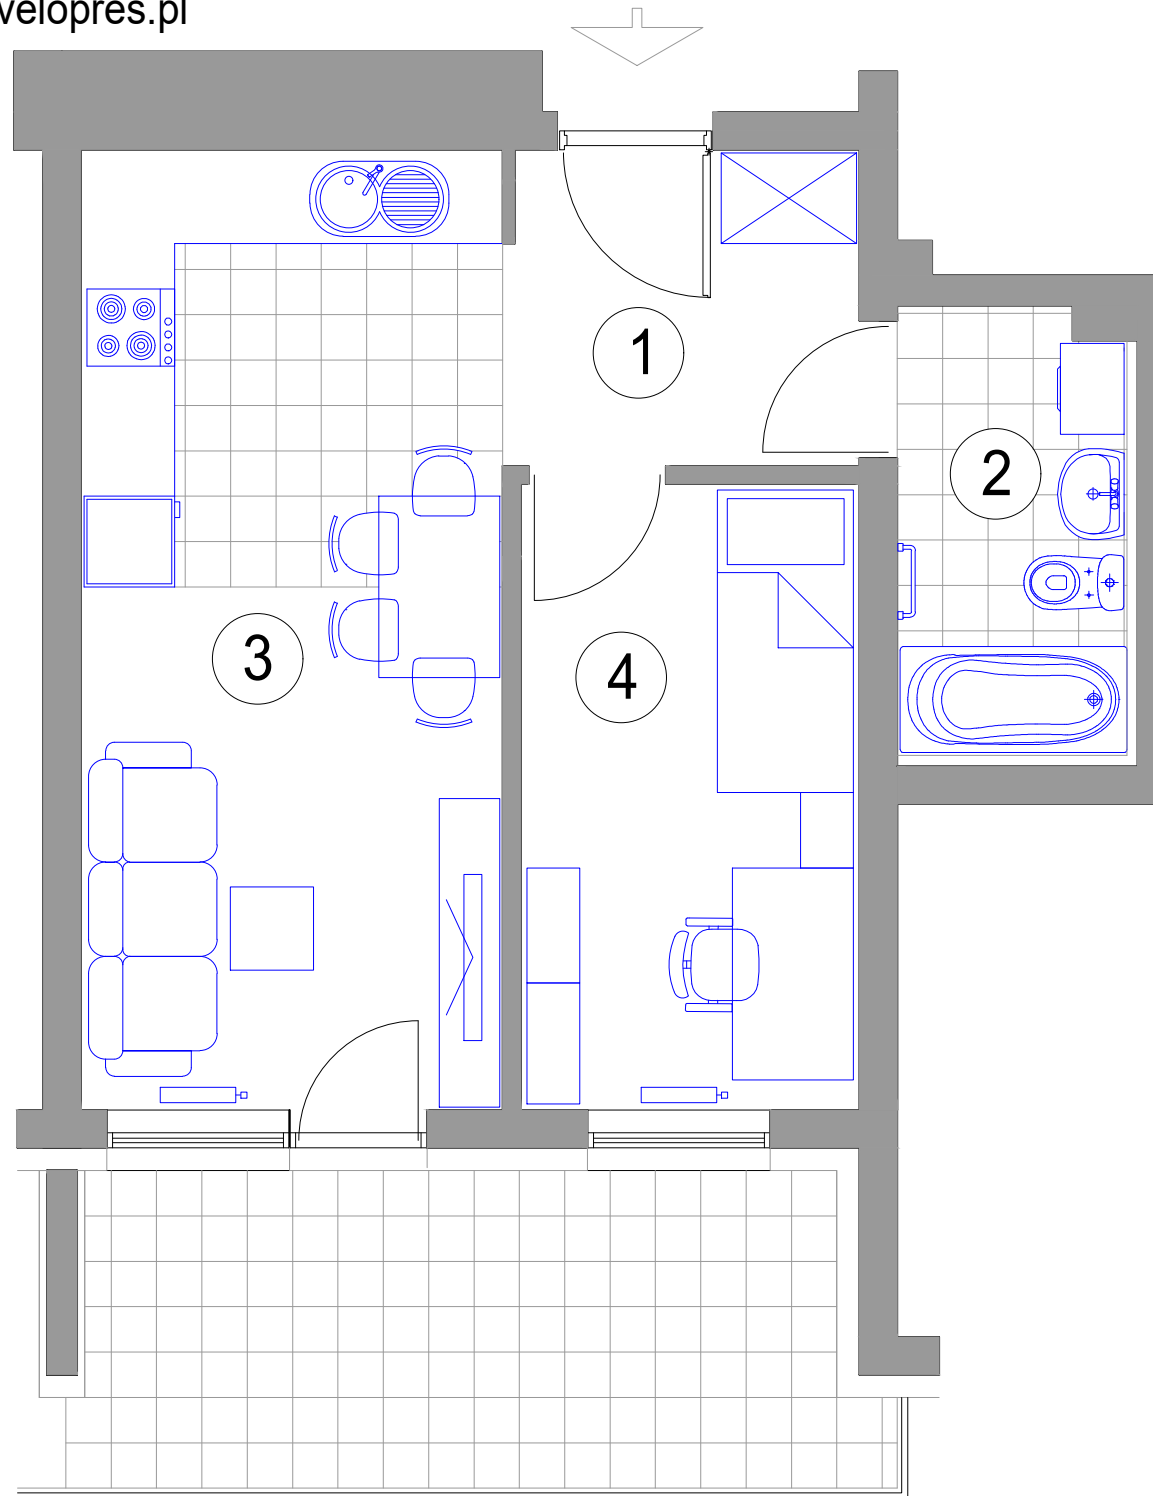

## MIESZKANIE 2-POKOJOWE M31 - powierzchnia ok. 35,88 m<sup>2</sup>

- 1. HALL - 4,60 m<sup>2</sup>
- 2. ŁAZIENKA - 4,39 m<sup>2</sup>
- 3. POKÓJ DZIENNY  
Z ANEKSEM KUCH. - 17,74 m<sup>2</sup>
- 4. SYPIALNIA - 9,15 m<sup>2</sup>  
balkon - 10,77 m<sup>2</sup>

BUDYNEK J2 I PIĘTRO mieszkanie M31