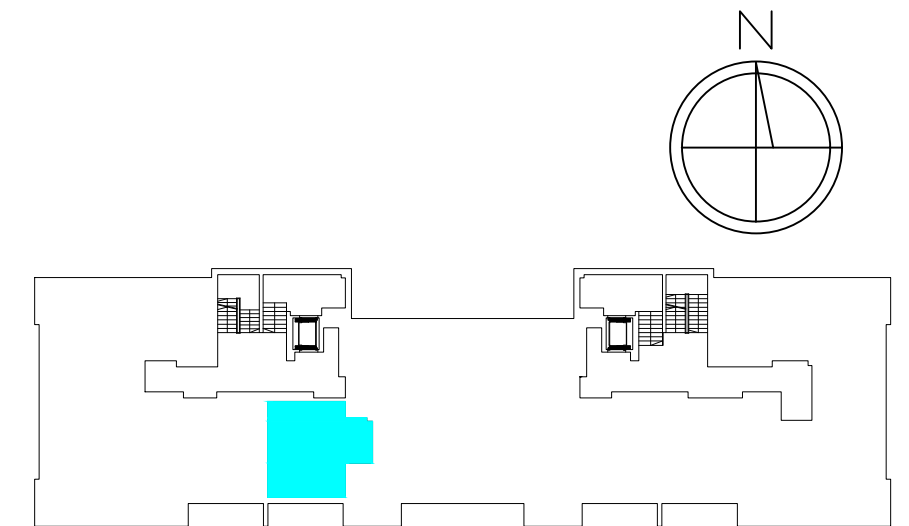

## MIESZKANIE 2-POKOJOWE M31 - powierzchnia ok. 35,88 m<sup>2</sup>

- 1. HALL - 4,60 m<sup>2</sup>
- 2. ŁAZIENKA - 4,39 m<sup>2</sup>
- 3. POKÓJ DZIENNY  
Z ANEKSEM KUCH. - 17,74 m<sup>2</sup>
- 4. SYPIALNIA - 9,15 m<sup>2</sup>  
balkon - 10,77 m<sup>2</sup>