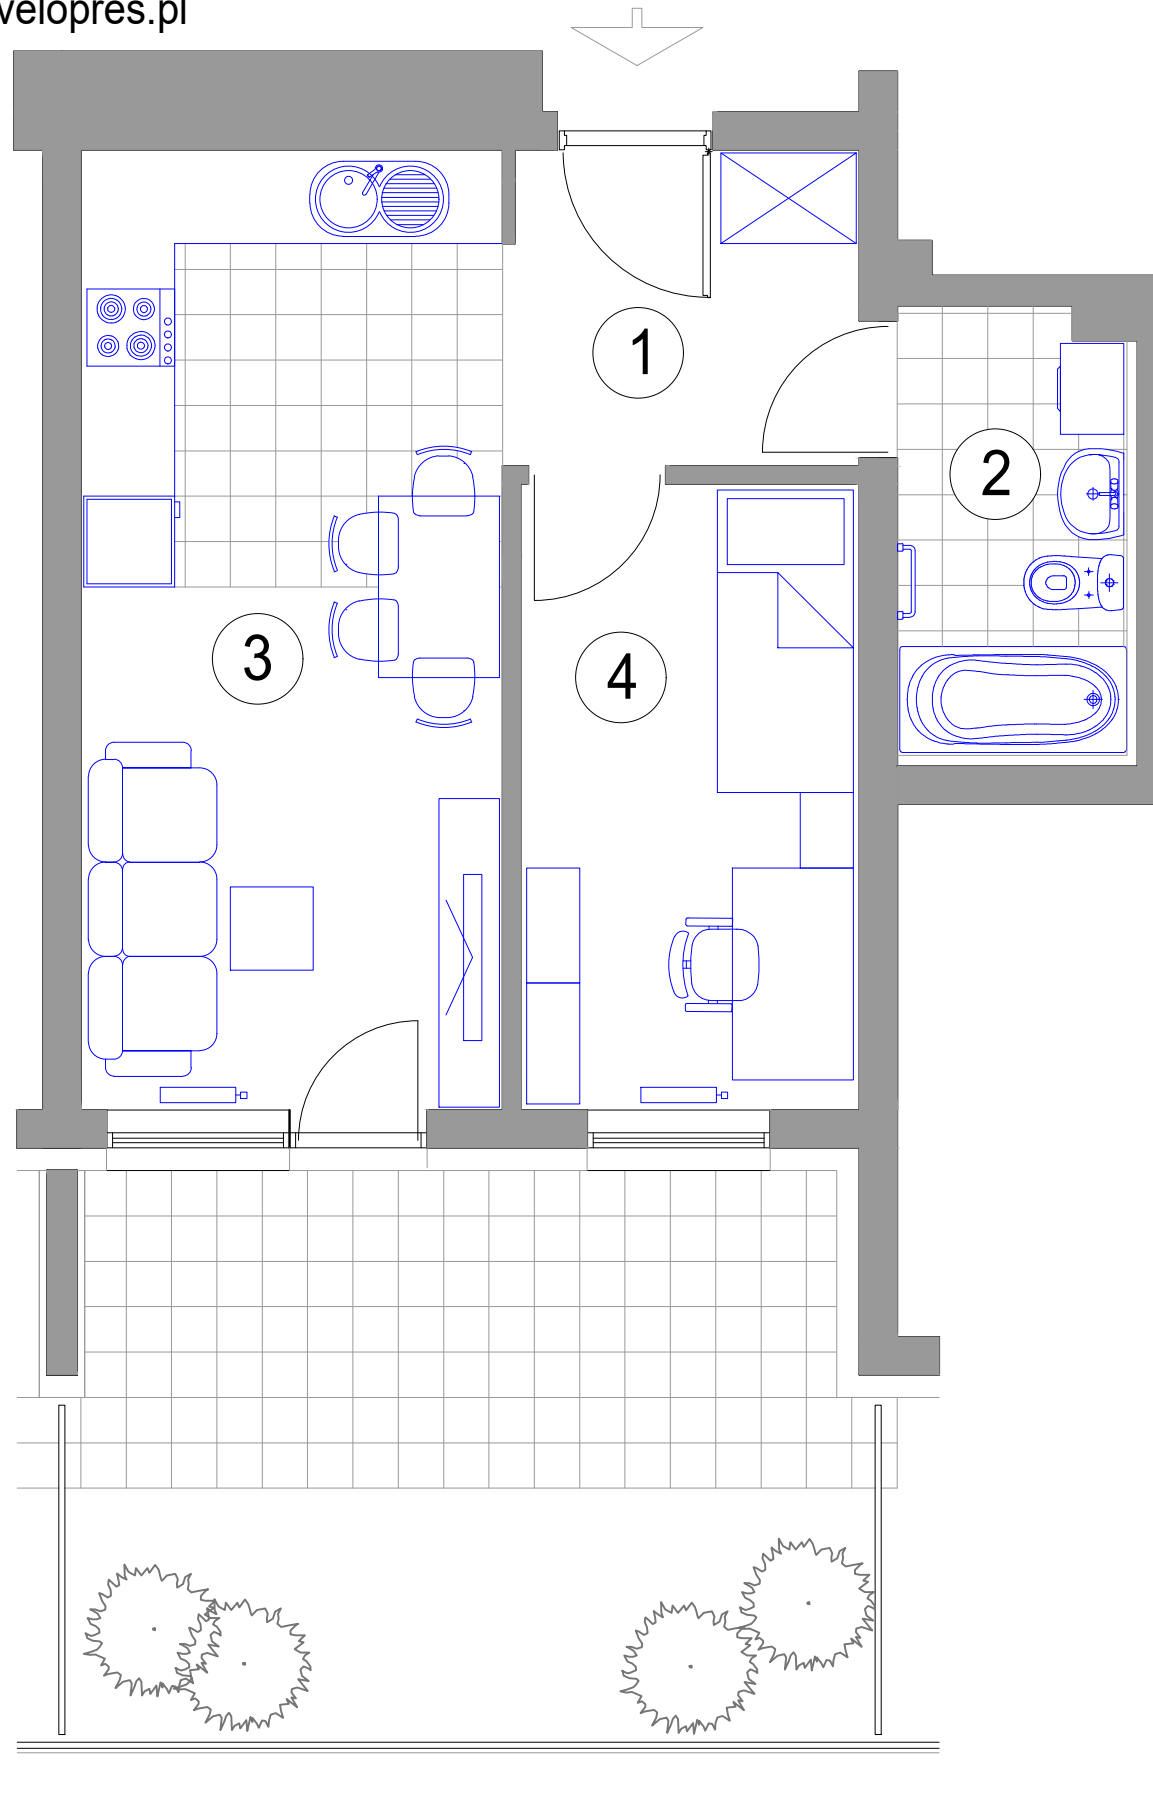

MIESZKANIE 2-POKOJOWE M26 - powierzchnia ok. 35,88 m²

1. HALL - 4,60 m²
2. ŁAZIENKA - 4,39 m²
3. POKÓJ DZIENNY
Z ANEKSEM KUCH. - 17,74 m²
4. SYPIALNIA - 9,15 m²
taras z kostki bet. - 10,77 m²
taras zielony - 9,00 m²

BUDYNEK J2 PARTER mieszkanie M26