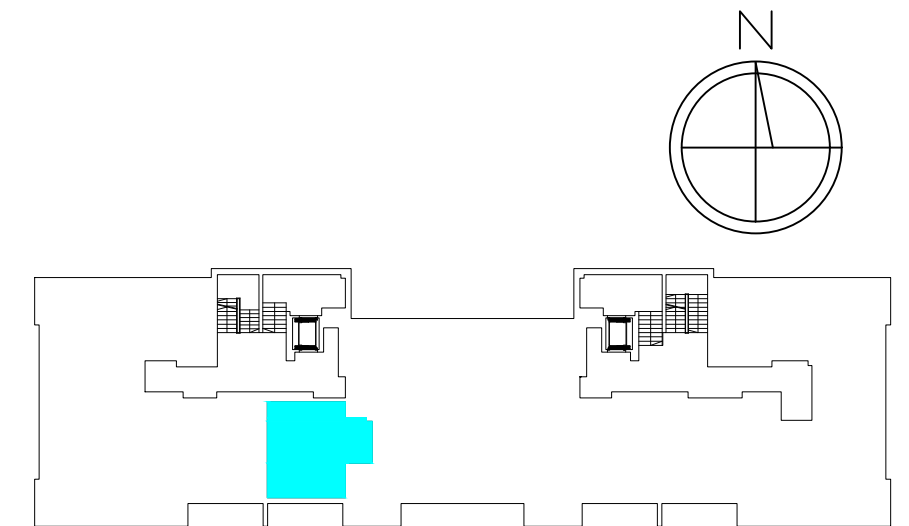

MIESZKANIE 2-POKOJOWE M26 - powierzchnia ok. 35,88 m²

1. HALL - 4,60 m²
2. ŁAZIENKA - 4,39 m²
3. POKÓJ DZIENNY
Z ANEKSEM KUCH. - 17,74 m²
4. SYPIALNIA - 9,15 m²
taras z kostki bet. - 10,77 m²
taras zielony - 9,00 m²

BUDYNEK J2 PARTER mieszkanie M26