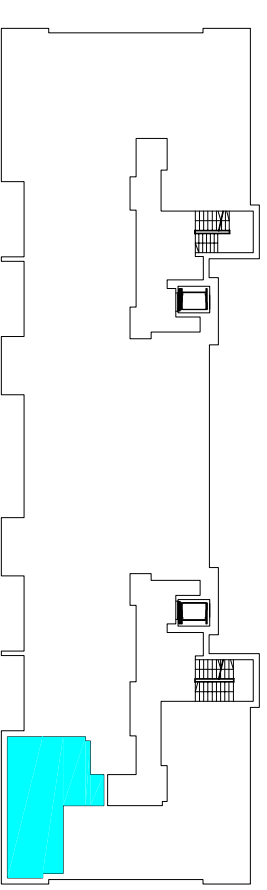

**ZESPÓŁ ZABUDOWY MIESZKANIOWEJ
"OSIEDLE ZAWISZY" W RZESZOWIE
J1, J2, J3, K1, K2, K3, L1, M1**

inwestor:

DEVELOPRES Sp. z o.o. - 35-082 Rzeszów, ul. Architektów 1/45
tel. 017 860 03 65 fax 017 863 63 42 e-mail: biuro@developres.pl
www.developres.pl

MIESZKANIE 2-POKOJOWE

M21 - powierzchnia ok. 41,38 m²

1. HALL - 5,51 m²
2. ŁAZIENKA - 4,19 m²
3. POKÓJ DZIENNY Z ANEKSEM KUCH. - 21,17 m²
4. SYPIALNIA - 10,51 m²
balcon - 8,01 m²

BUDYNEK J2 III PIĘTRO mieszkanie M21