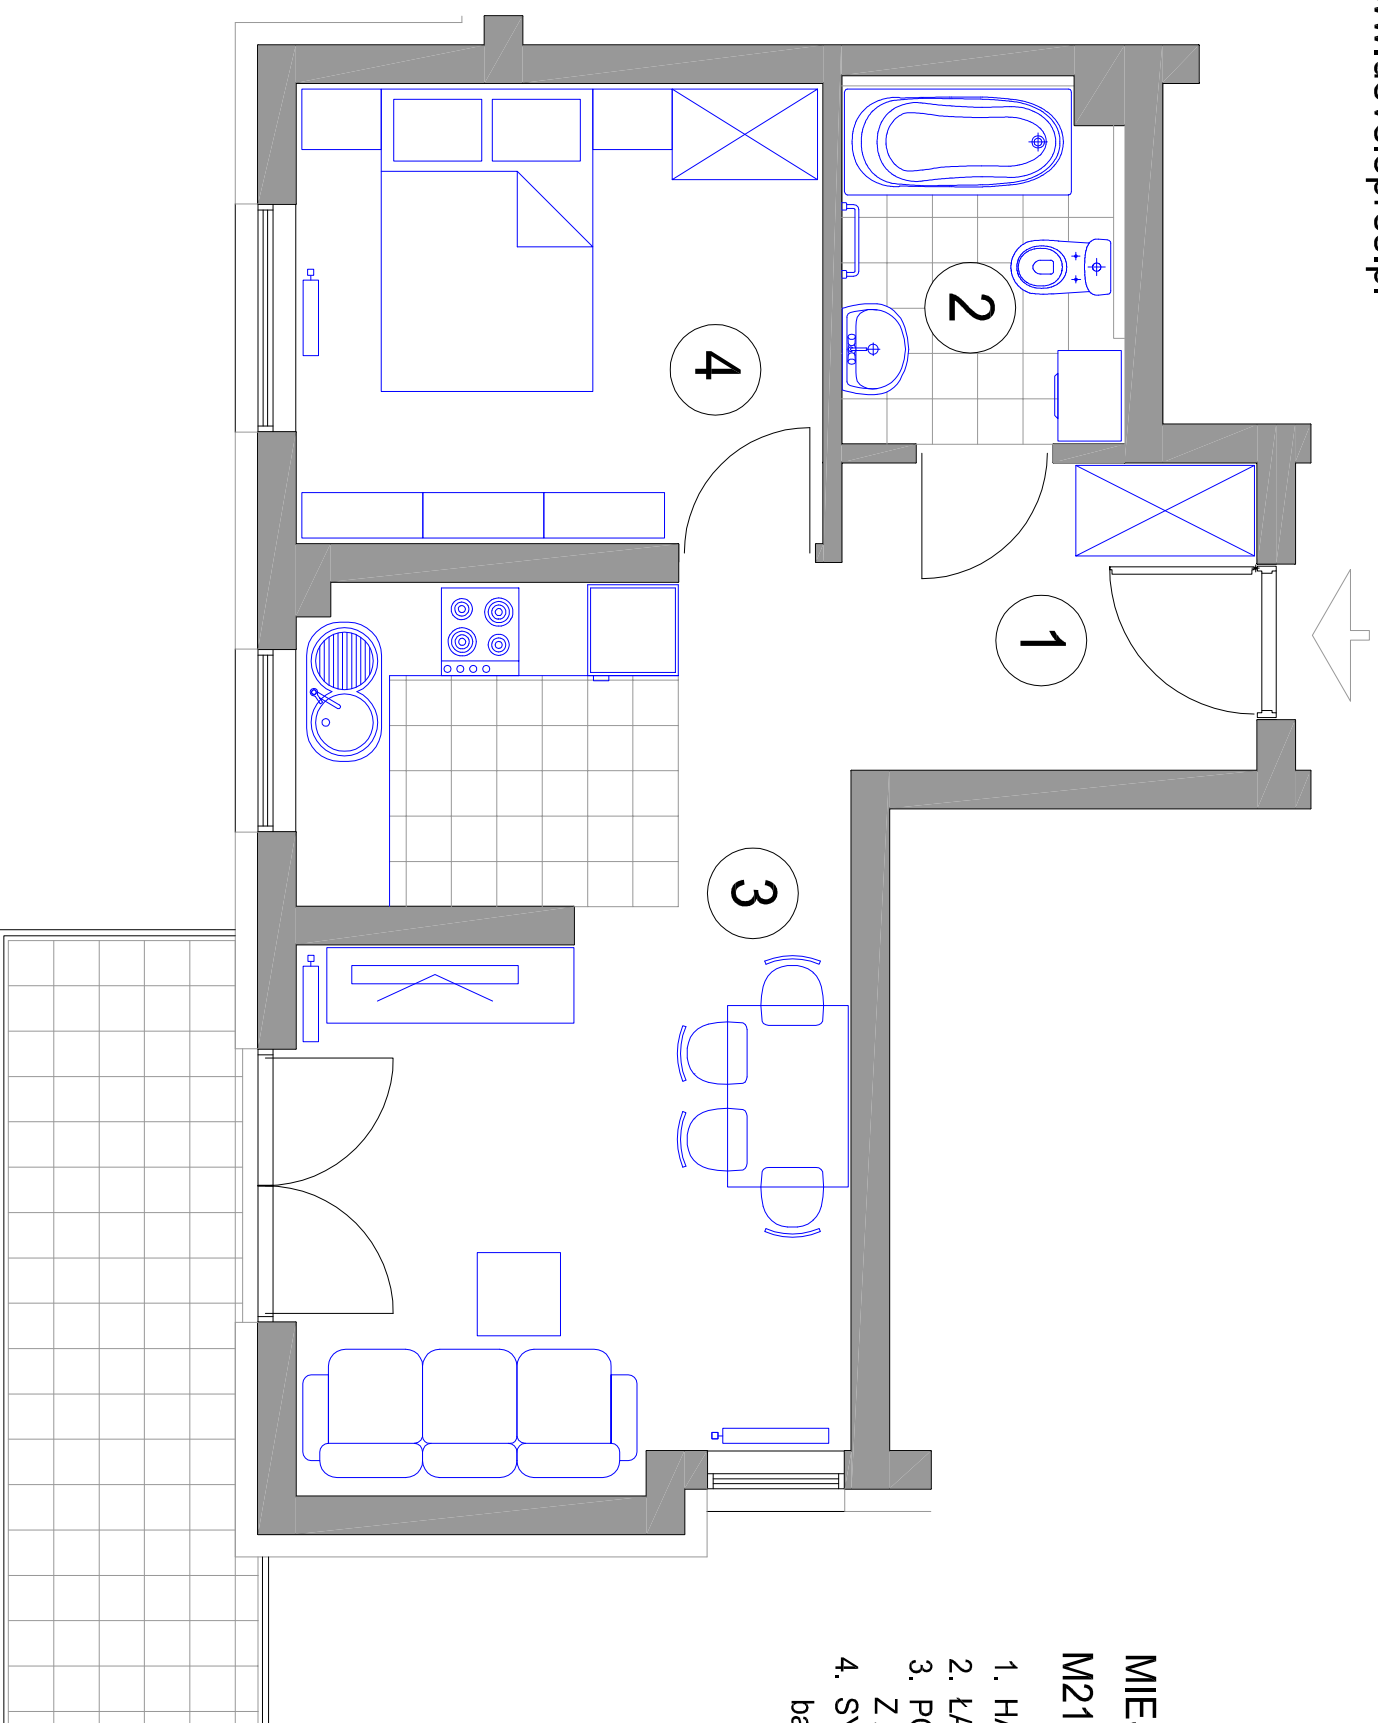

MIESZKANIE 2-POKOJOWE

M21 - powierzchnia ok. 41,38 m²

1. HALL - 5,51 m²
2. ŁAZIENKA - 4,19 m²
3. POKÓJ DZIENNY Z ANEKSEM KUCH. - 21,17 m²
4. SYPIALNIA - 10,51 m²
balcon - 8,01 m²

BUDYNEK J2 III PIĘTRO mieszkanie M21