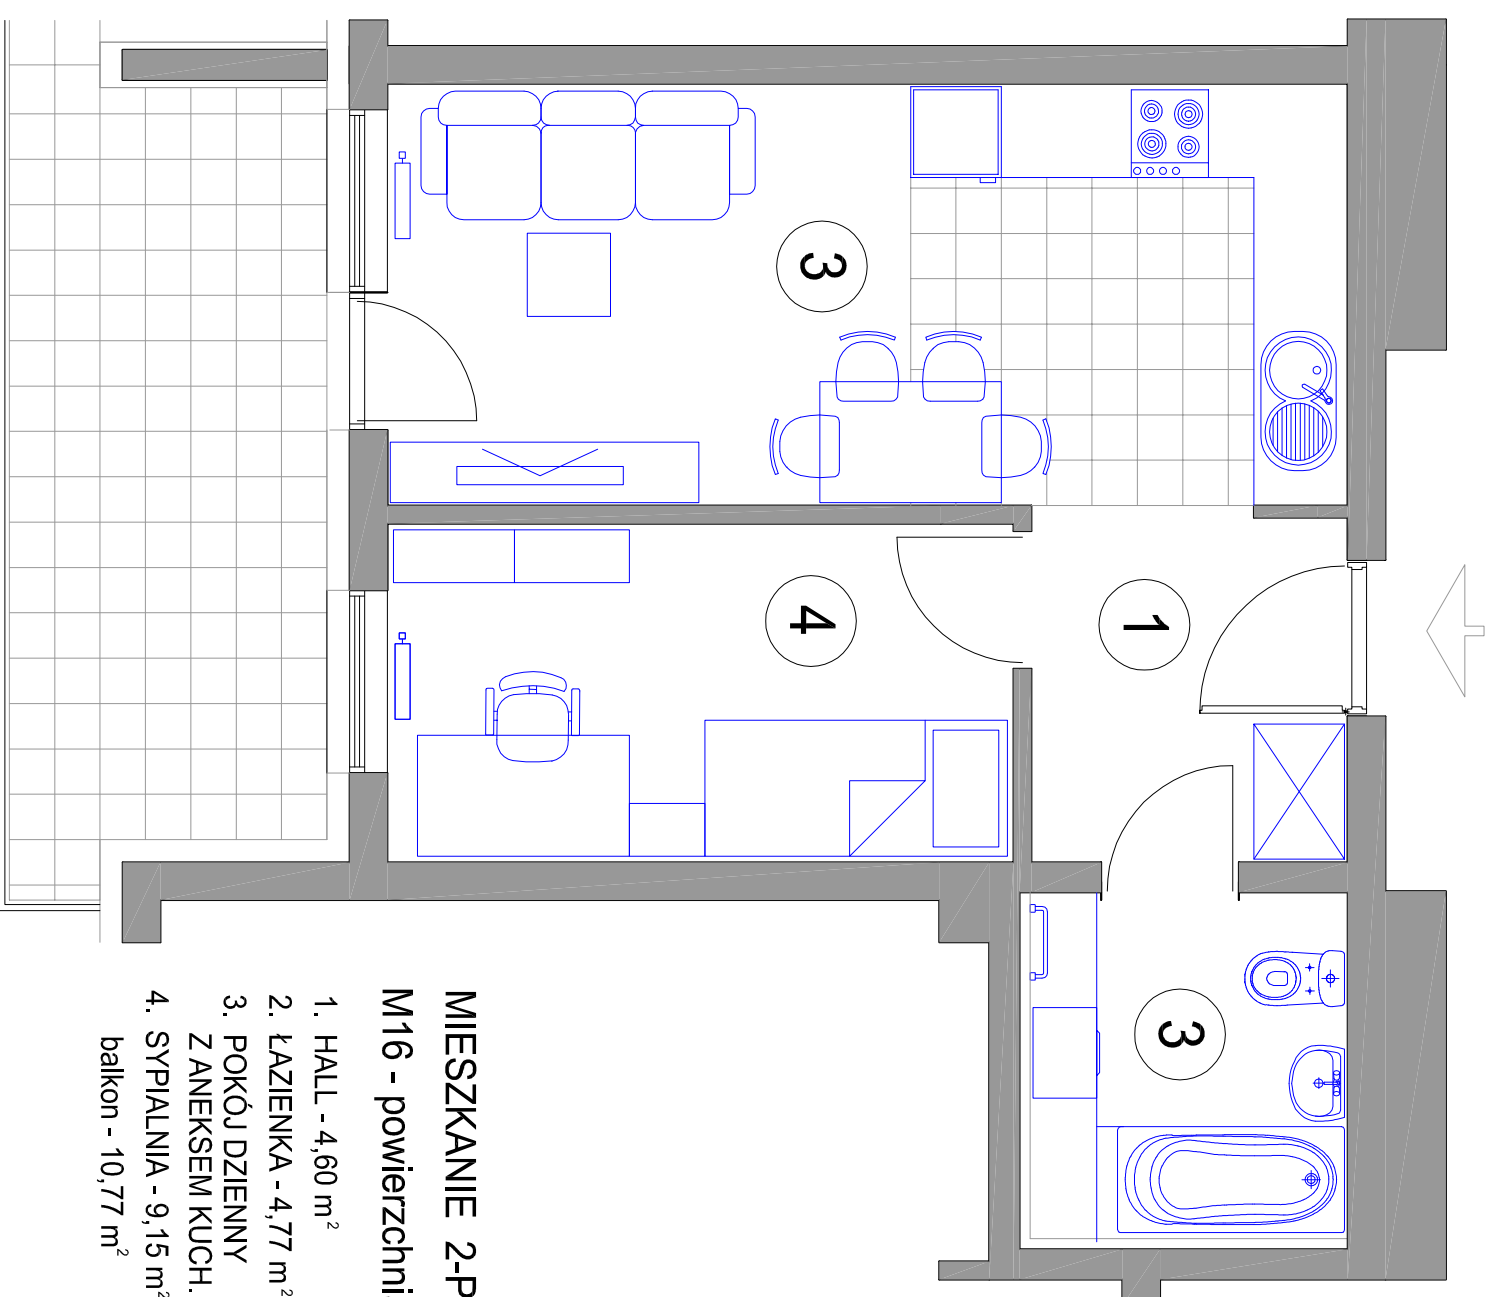

MIESZKANIE 2-POKOJOWE

M16 - powierzchnia ok. 36,26 m²

1. HALL - 4,60 m²
2. ŁAZIENKA - 4,77 m²
3. POKÓJ DZIENNY
Z ANEKSEM KUCH. - 17,74 m²
4. SYPIALNIA - 9,15 m²
balkon - 10,77 m²

BUDYNEK J2 II PIĘTRO mieszkanie M16