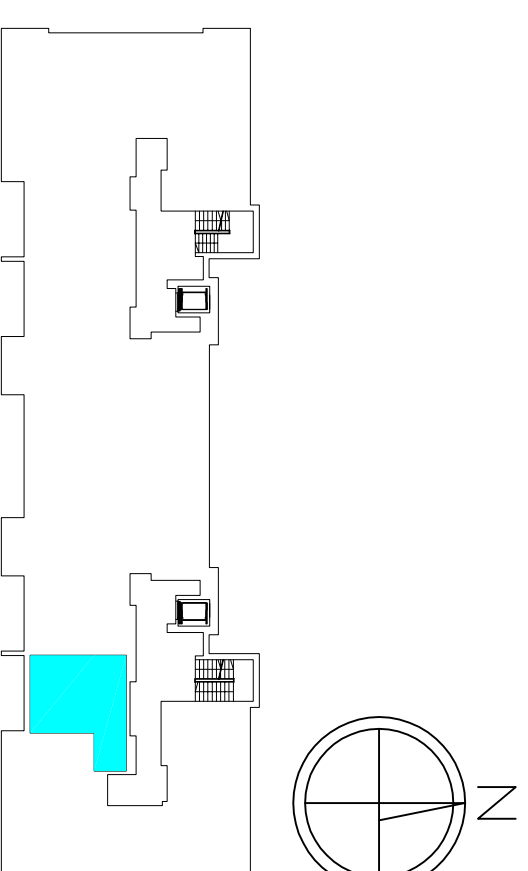

MIESZKANIE 2-POKOJOWE

M16 - powierzchnia ok. 36,26 m²

1. HALL - 4,60 m²
2. ŁAZIENKA - 4,77 m²
3. POKÓJ DZIENNY
Z ANEKSEM KUCH. - 17,74 m²
4. SYPIALNIA - 9,15 m²
balkon - 10,77 m²

BUDYNEK J2 II PIĘTRO mieszkanie M16