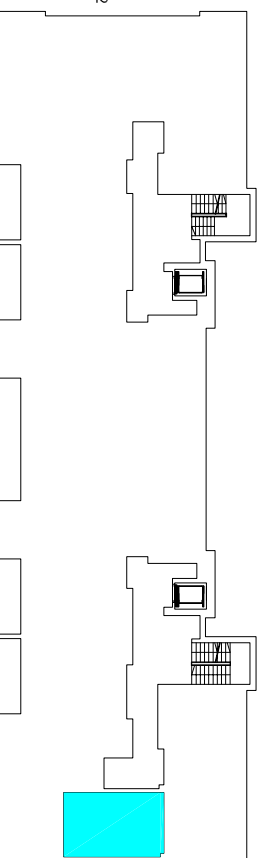

**ZESPÓŁ ZABUDOWY MIESZKANIOWEJ
"OSIEDLE ZAWISZY" W RZESZOWIE
J1, J2, J3, K1, K2, K3, L1, M1**

inwestor:

DEVELOPRES Sp. z o.o. - 35-082 Rzeszów, ul. Architektów 1/45
tel. 017 860 03 65 fax 017 863 63 42 e-mail: biuro@developres.pl
www.developres.pl

MIESZKANIE 1-POKOJOWE

M14 - powierzchnia ok. 27,24 m²

1. HALL - 3,97 m²
2. ŁAZIENKA - 3,37 m²
3. POKÓJ DZIENNY
Z ANEKSEM KUCH. - 19,90 m²
balkon - 4,94 m²

BUDYNEK J2 II PIĘTRO mieszkanie M14