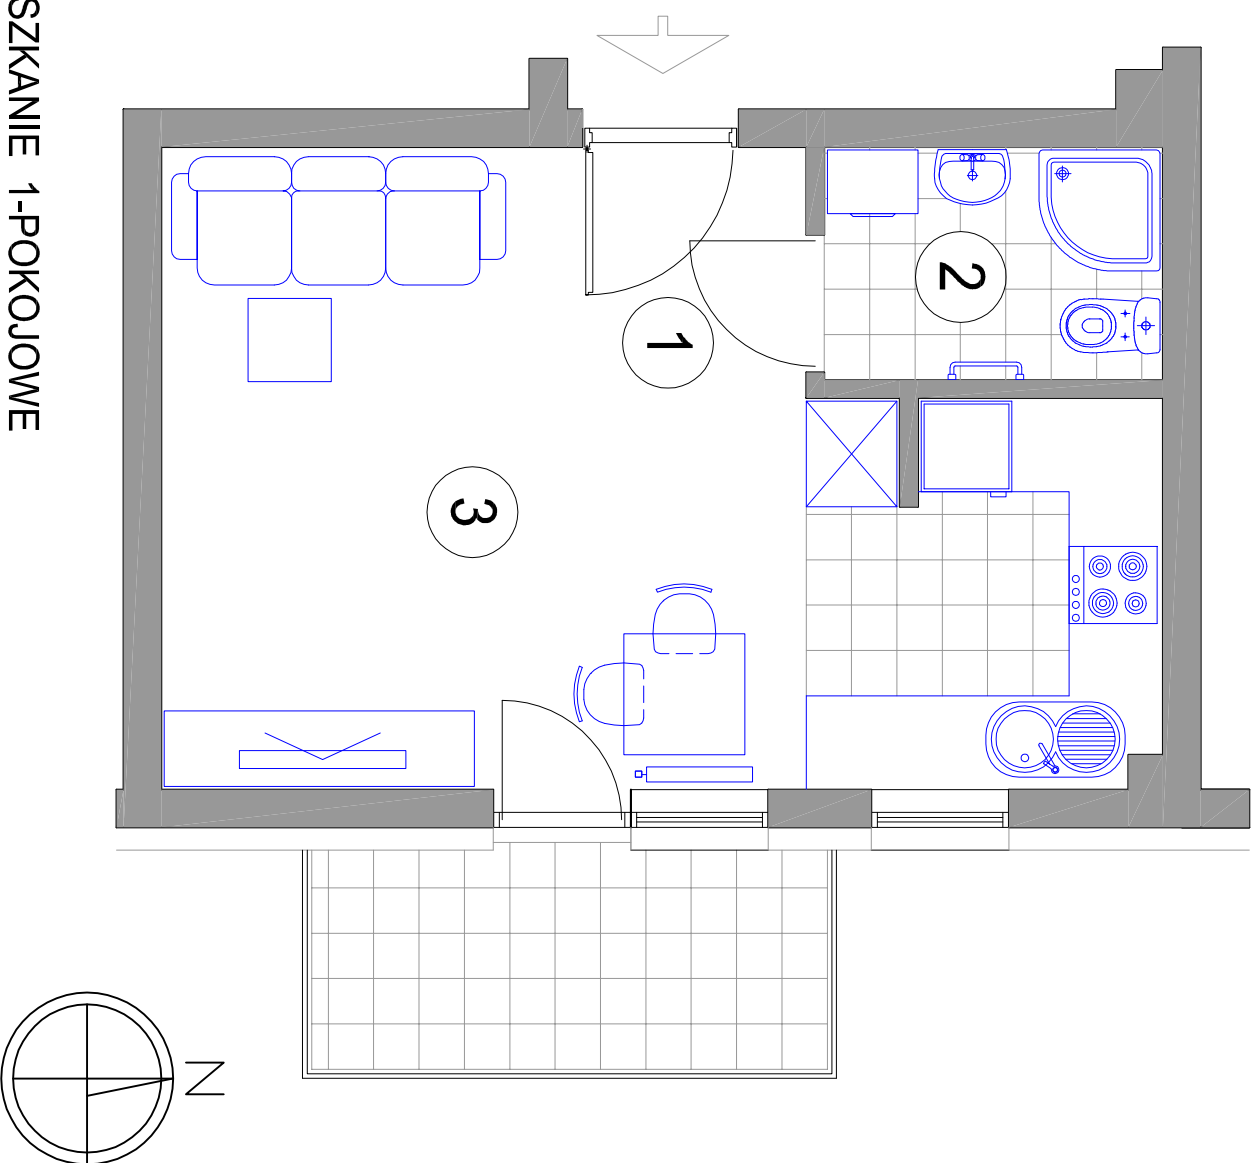

MIESZKANIE 1-POKOJOWE

M14 - powierzchnia ok. 27,24 m²

1. HALL - 3,97 m²
2. ŁAZIENKA - 3,37 m²
3. POKÓJ DZIENNY
Z ANEKSEM KUCH. - 19,90 m²
balkon - 4,94 m²

BUDYNEK J2 II PIĘTRO mieszkanie M14