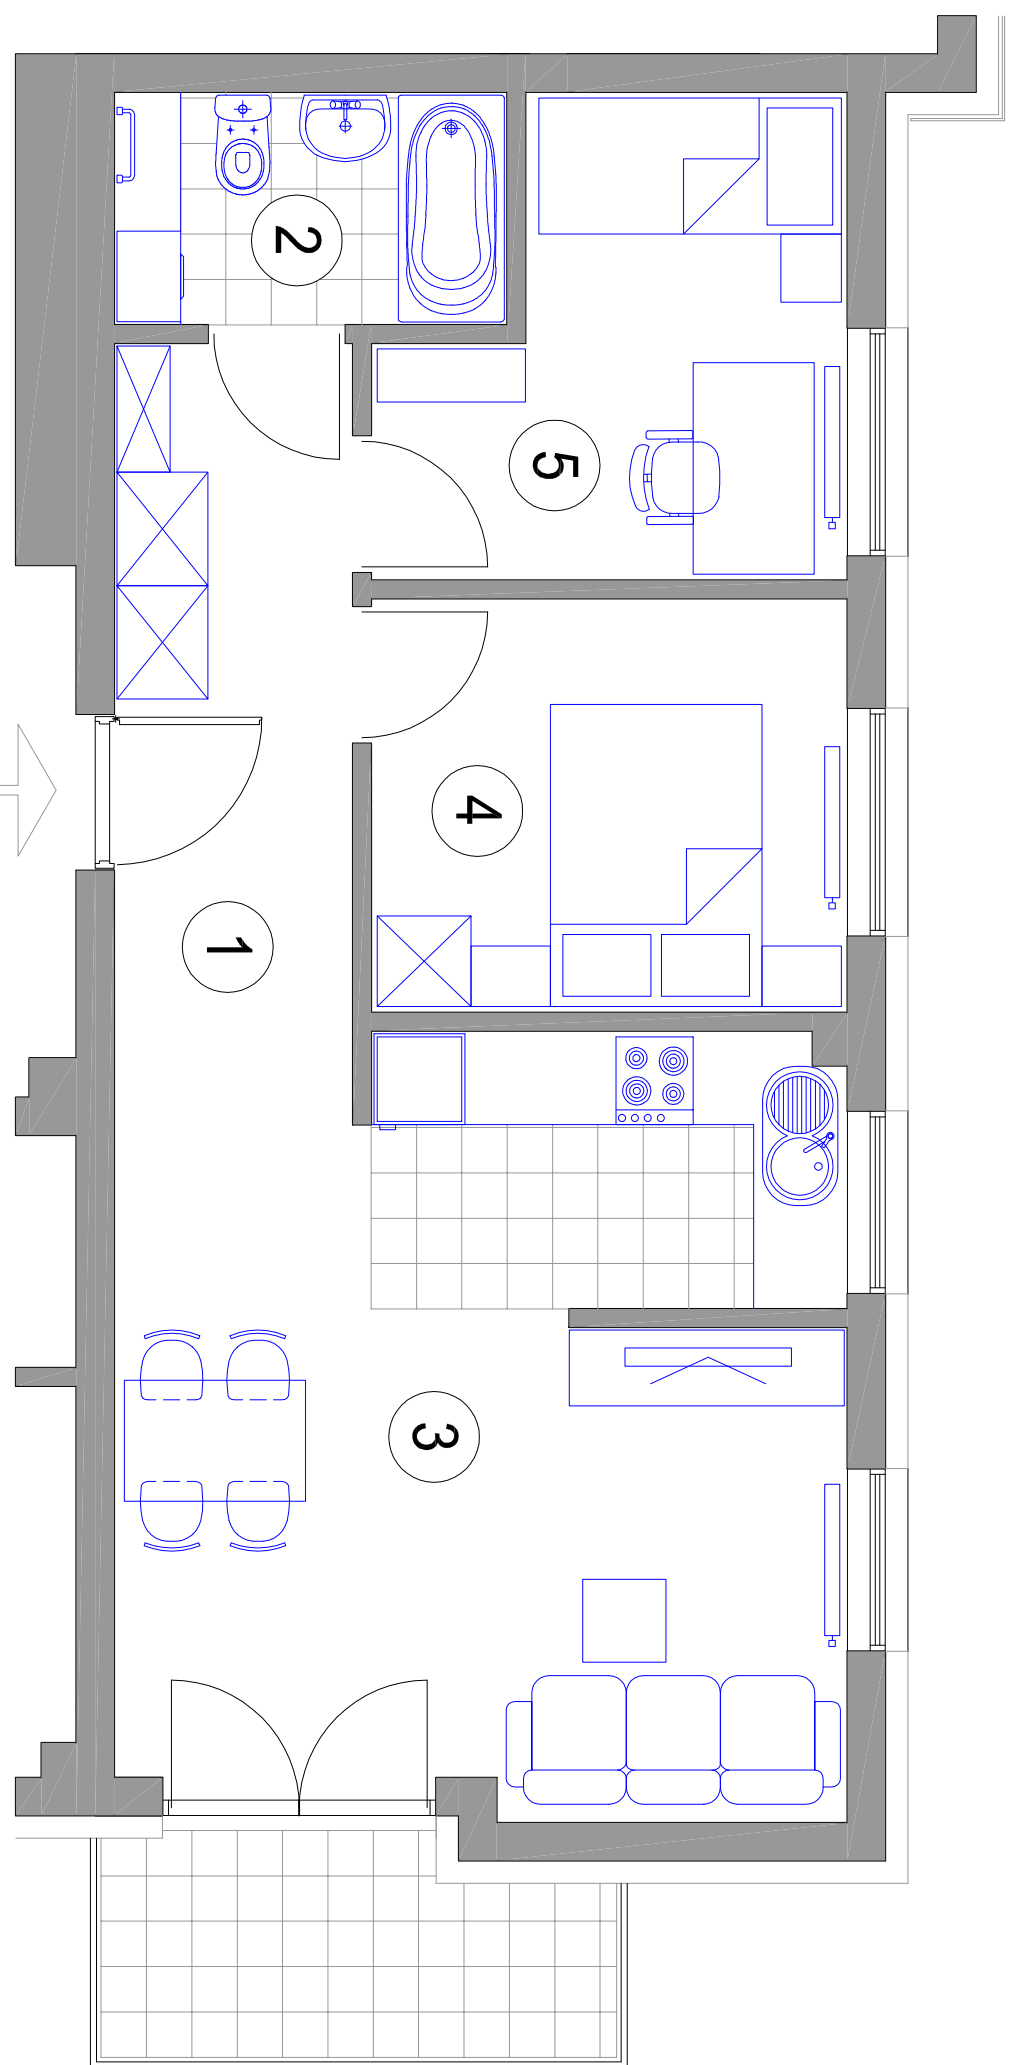

MIESZKANIE 3-POKOJOWE

M13 - powierzchnia ok. 51,94 m²

1. HALL - 7,10 m²
2. ŁAZIENKA - 3,92 m²
3. POKÓJ DZIENNY
Z ANEKSEM KUCH. - 24,06 m²
4. SYPIALNIA - 8,51 m²
5. SYPIALNIA - 8,35 m²
balkon - 4,59 m²

BUDYNEK J2 II PIĘTRO mieszkanie M13