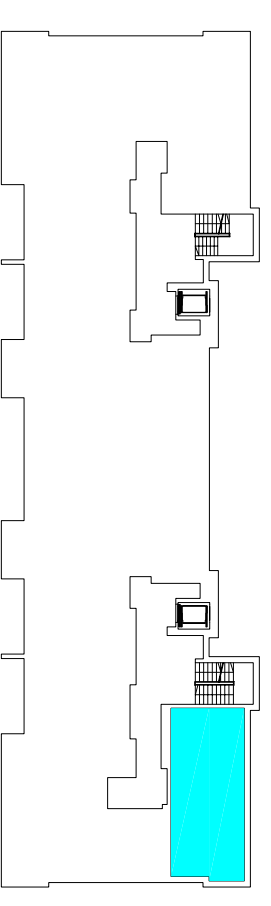

**ZESPÓŁ ZABUDOWY MIESZKANIOWEJ
"OSIEDLE ZAWISZY" W RZESZOWIE
J1, J2, J3, K1, K2, K3, L1, M1**

inwestor:

DEVELOPRES Sp. z o.o. - 35-082 Rzeszów, ul. Architektów 1/45
tel. 017 860 03 65 fax 017 863 63 42 e-mail: biuro@developres.pl
www.developres.pl

MIESZKANIE 3-POKOJOWE

M13 - powierzchnia ok. 51,94 m²

1. HALL - 7,10 m²
2. ŁAZIENKA - 3,92 m²
3. POKÓJ DZIENNY
Z ANEKSEM KUCH. - 24,06 m²
4. SYPIALNIA - 8,51 m²
5. SYPIALNIA - 8,35 m²
balkon - 4,59 m²

BUDYNEK J2 II PIĘTRO mieszkanie M13