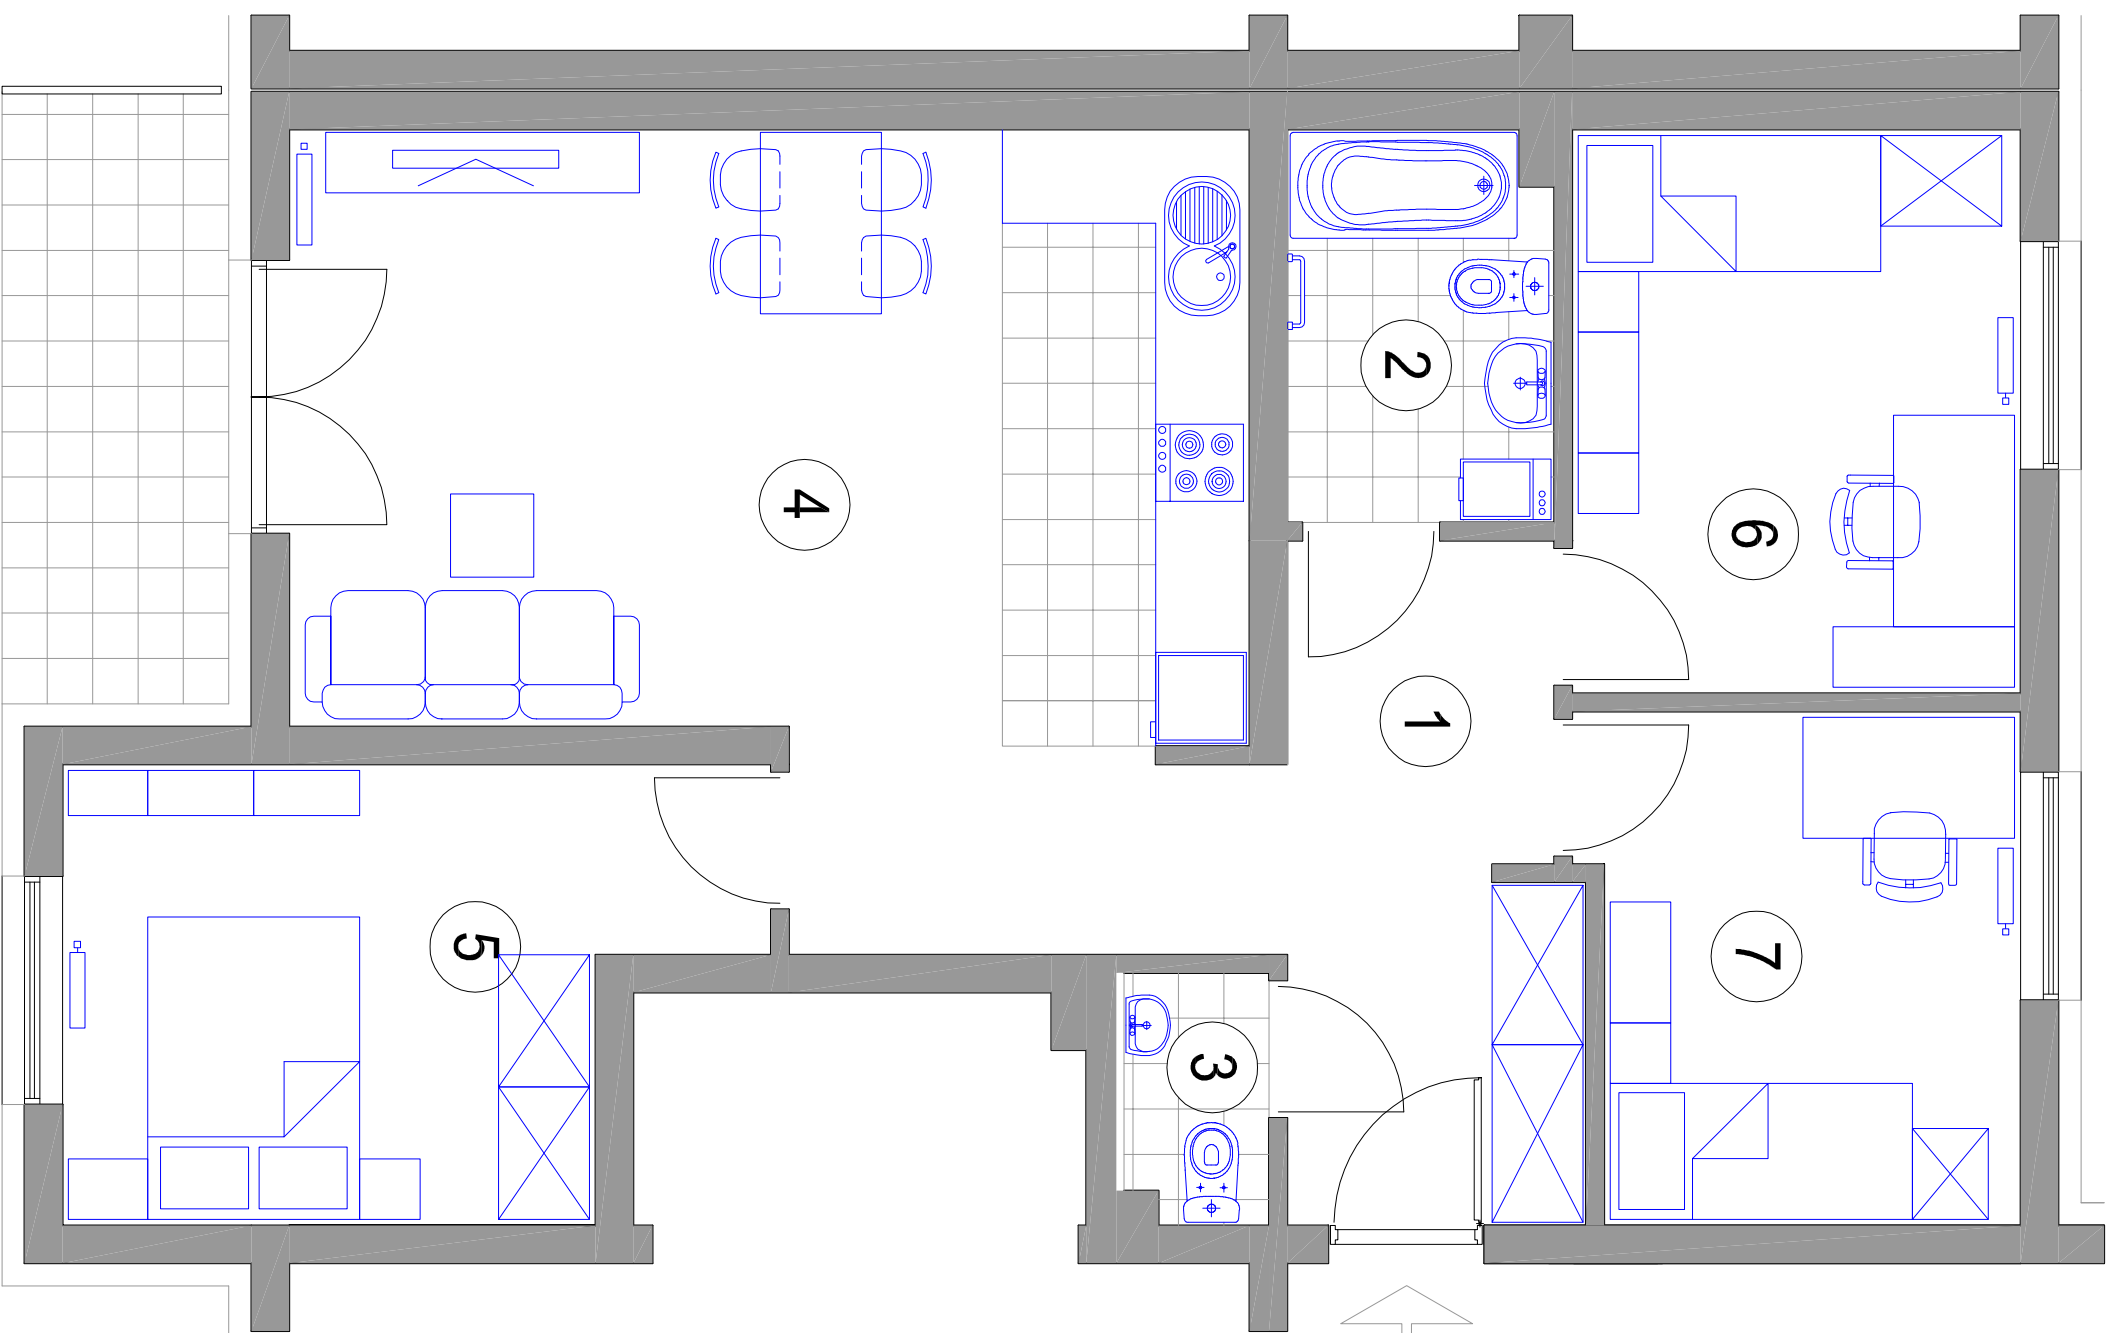

MIESZKANIE 4-POKOJOWE

M12 - powierzchnia ok. 76,33 m²

1. HALL - 12,37 m²
2. ŁAZIENKA - 4,41 m²
3. WC - 1,50 m²
4. POKÓJ DZIENNY Z ANEKSEM KUCH. - 25,61 m²
5. SYPIALNIA - 12,06 m²
6. SYPIALNIA - 10,93 m²
7. SYPIALNIA - 9,45 m²
balkon - 6,05 m²

BUDYNEK J2 I PIĘTRO mieszkanie M 12