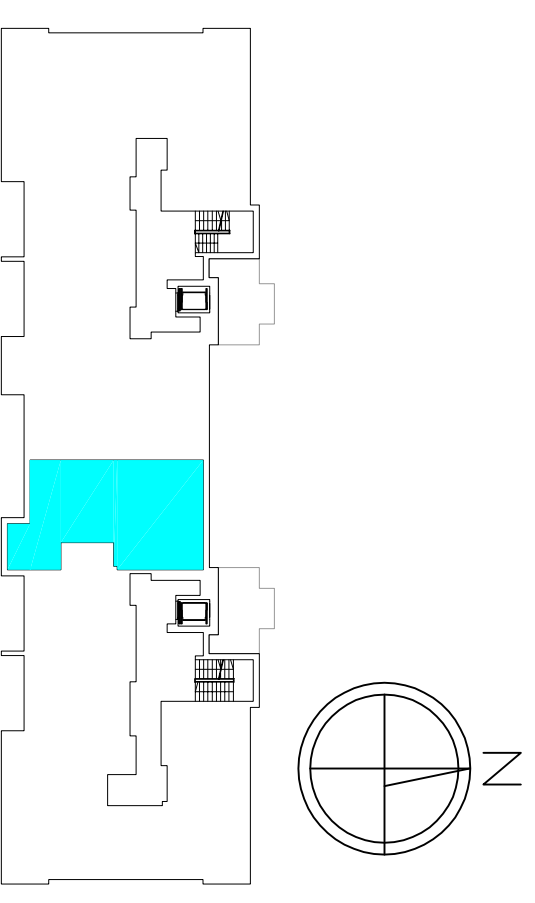

MIESZKANIE 4-POKOJOWE

M12 - powierzchnia ok. 76,33 m²

1. HALL - 12,37 m²
2. ŁAZIENKA - 4,41 m²
3. WC - 1,50 m²
4. POKÓJ DZIENNY Z ANEKSEM KUCH. - 25,61 m²
5. SYPIALNIA - 12,06 m²
6. SYPIALNIA - 10,93 m²
7. SYPIALNIA - 9,45 m²
balkon - 6,05 m²

BUDYNEK J2 I PIĘTRO mieszkanie M 12