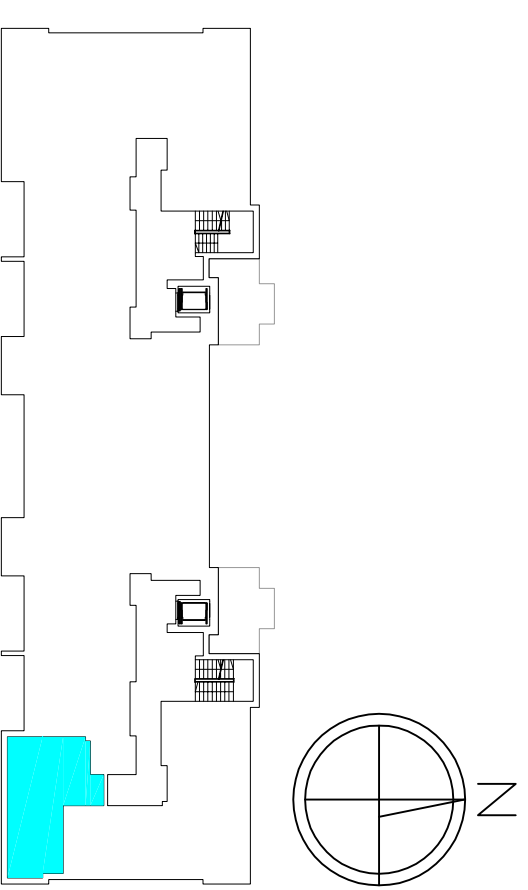

MIESZKANIE 2-POKOJOWE

M9 - powierzchnia ok. 41,38 m²

1. HALL - 5,51 m²
2. ŁAZIENKA - 4,19 m²
3. POKÓJ DZIENNY
Z ANEKSEM KUCH. - 21,17 m²
4. SYPIALNIA - 10,51 m²
balcon - 8,01 m²

BUDYNEK J2 I PIĘTRO mieszkanie M9