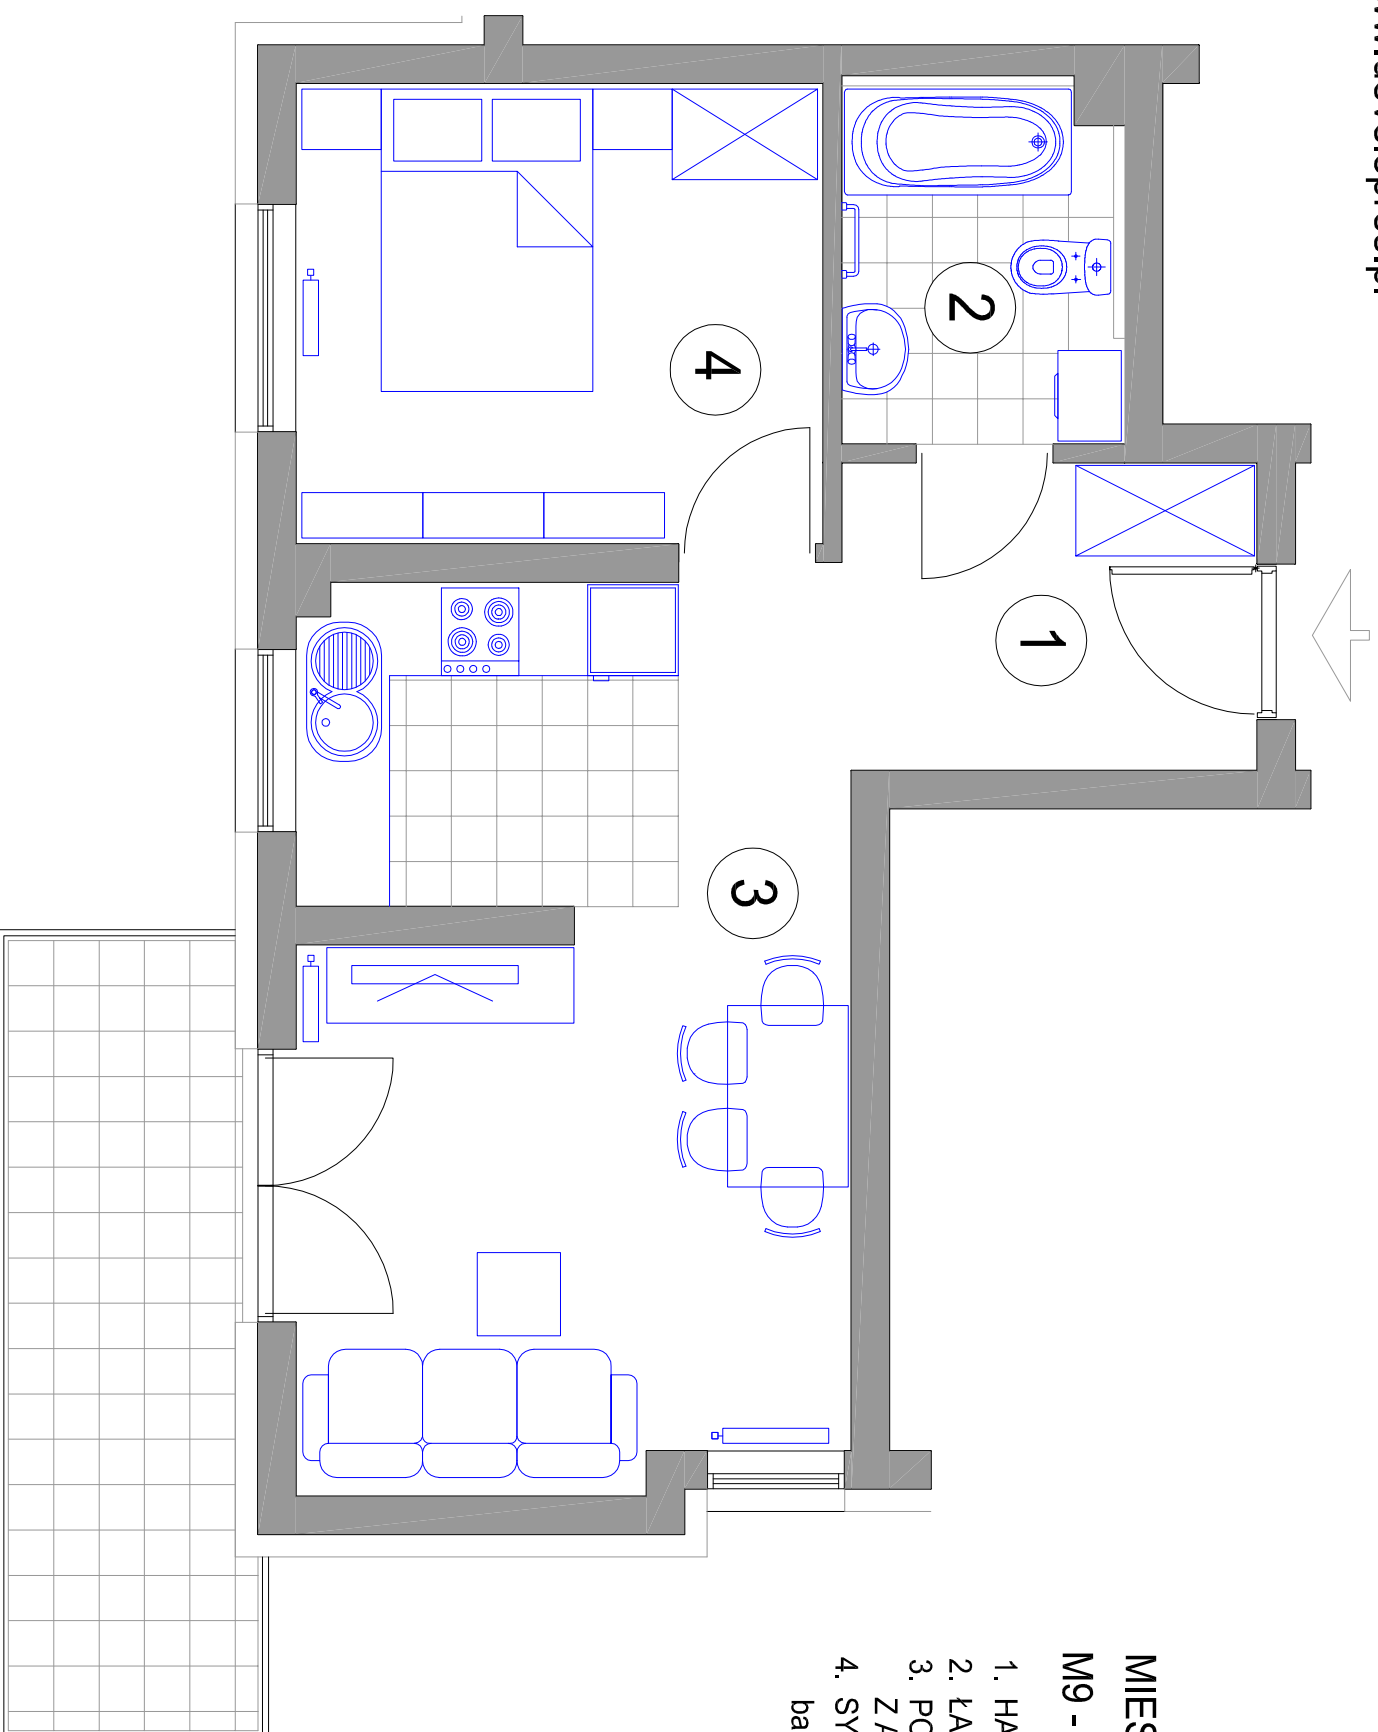

MIESZKANIE 2-POKOJOWE

M9 - powierzchnia ok. 41,38 m²

1. HALL - 5,51 m²
2. ŁAZIENKA - 4,19 m²
3. POKÓJ DZIENNY
Z ANEKSEM KUCH. - 21,17 m²
4. SYPIALNIA - 10,51 m²
balcon - 8,01 m²

BUDYNEK J2 I PIĘTRO mieszkanie M9