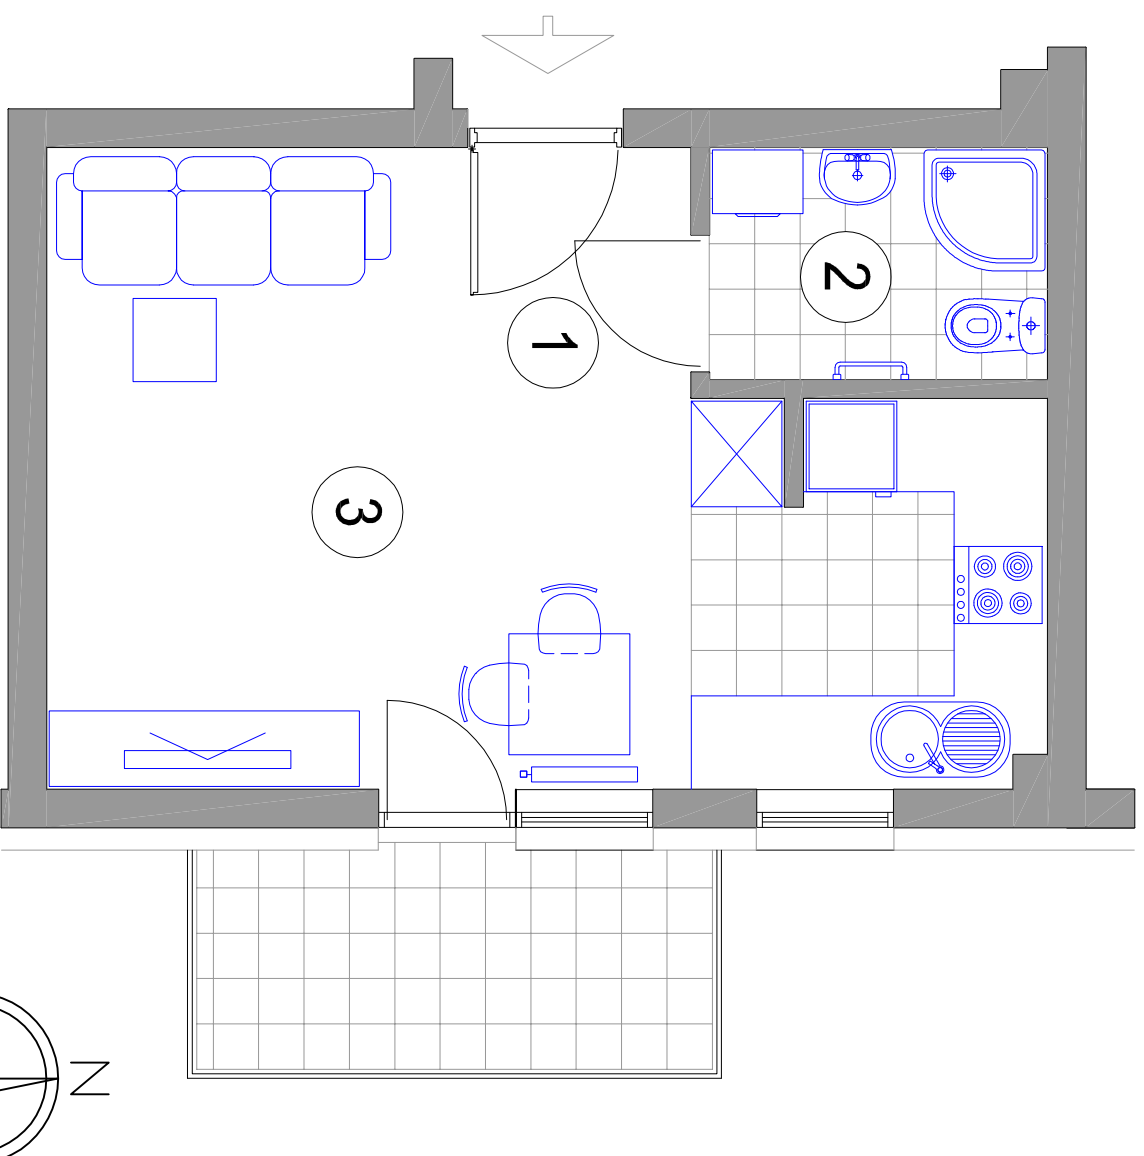

MIESZKANIE 1-POKOJOWE

M8 - powierzchnia ok. 27,24 m²

1. HALL - 3,97 m²
2. ŁAZIENKA - 3,37 m²
3. POKÓJ DZIENNY
Z ANEKSEM KUCH. - 19,90 m²
balkon - 4,94 m²

BUDYNEK J2 I PIĘTRO mieszkanie M8