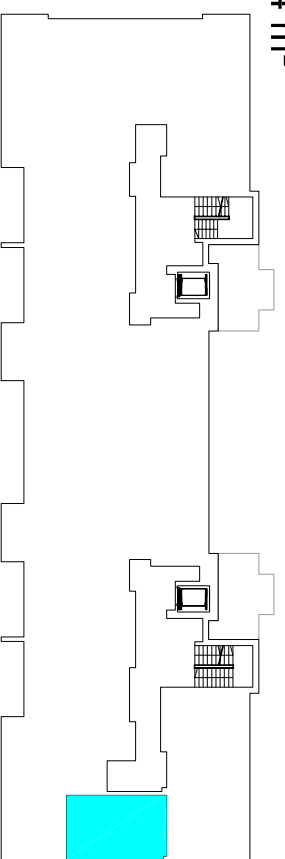

**ZESPÓŁ ZABUDOWY MIESZKANIOWEJ
"OSIEDLE ZAWISZY" W RZESZOWIE
J1, J2, J3, K1, K2, K3, L1, M1**

inwestor:

DEVELOPRES Sp. z o.o. - 35-082 Rzeszów, ul. Architektów 1/45
tel. 017 860 03 65 fax 017 863 63 42 e-mail: biuro@developres.pl
www.developres.pl

MIESZKANIE 1-POKOJOWE

M8 - powierzchnia ok. 27,24 m²

1. HALL - 3,97 m²
2. ŁAZIENKA - 3,37 m²
3. POKÓJ DZIENNY
Z ANEKSEM KUCH. - 19,90 m²
balkon - 4,94 m²

BUDYNEK J2 I PIĘTRO mieszkanie M8