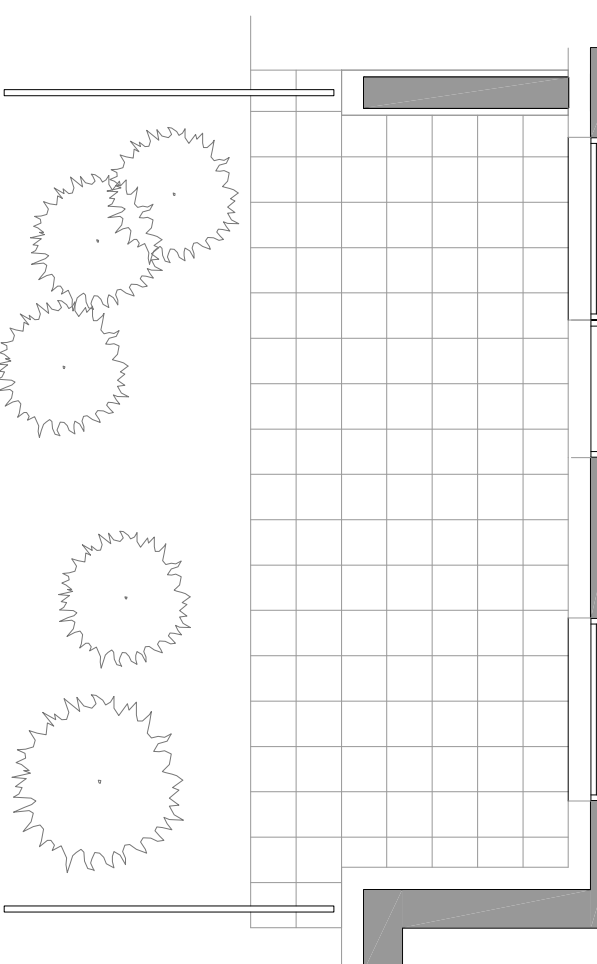

**MIESZKANIE 2-POKOJOWE
M4 - powierzchnia ok. 36,26 m²**

1. HALL - 4,60 m²
2. ŁAZIENKA - 4,77 m²
3. POKÓJ DZIENNY
Z ANEKSEM KUCH. - 17,74 m²
4. SYPIALNIA - 9,15 m²
taras z kostki bet. - 10,77 m²
taras zielony - 9,00 m²

BUDYNEK J2 PARTER mieszkanie M4