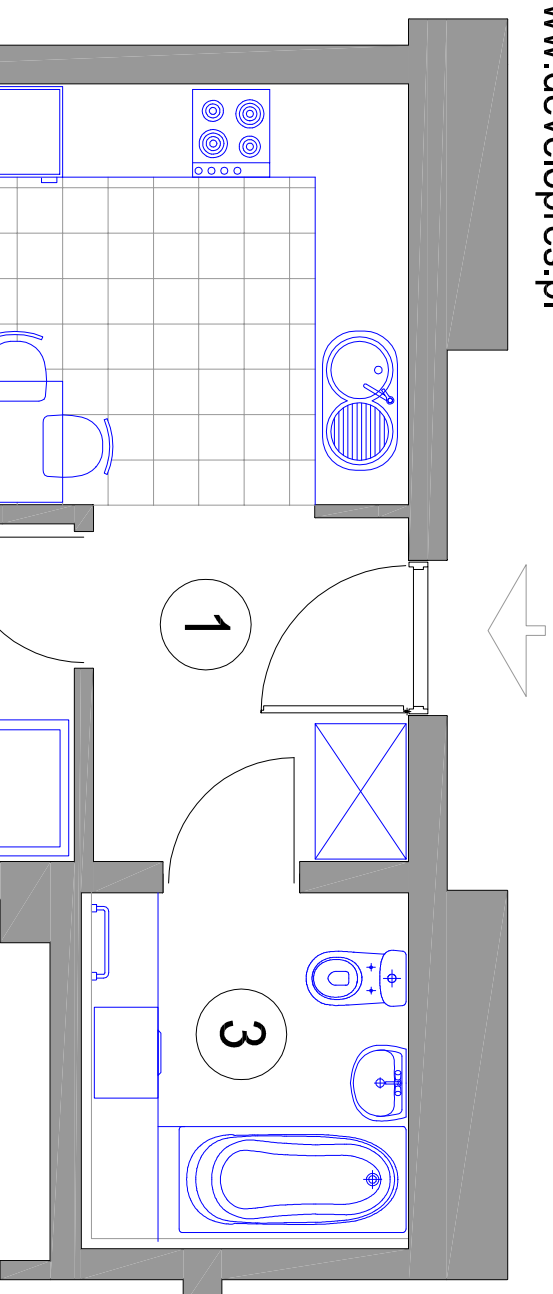

**MIESZKANIE 2-POKOJOWE
M4 - powierzchnia ok. 36,26 m²**

1. HALL - 4,60 m²
2. ŁAZIENKA - 4,77 m²
3. POKÓJ DZIENNY
Z ANEKSEM KUCH. - 17,74 m²
4. SYPIALNIA - 9,15 m²
taras z kostki bet. - 10,77 m²
taras zielony - 9,00 m²

BUDYNEK J2 PARTER mieszkanie M4