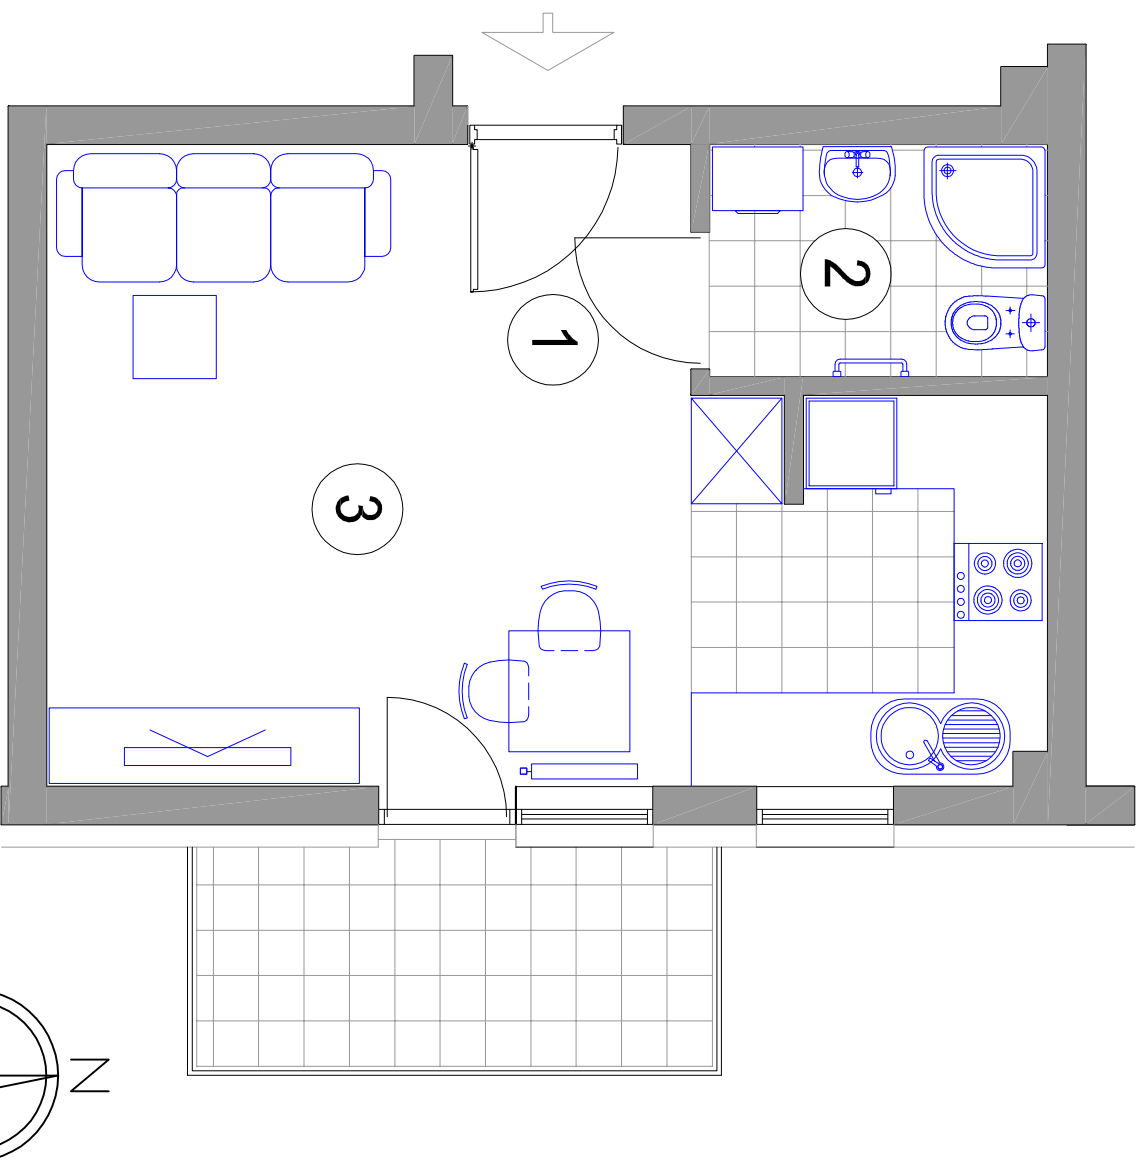

MIESZKANIE 1-POKOJOWE

M2 - powierzchnia ok. 27,24 m²

1. HALL - 3,97 m²
2. ŁAZIENKA - 3,37 m²
3. POKÓJ DZIENNY
Z ANEKSEM KUCH. - 19,90 m²
balkon - 4,94 m²

BUDYNEK J2 PARTER mieszkanie M2