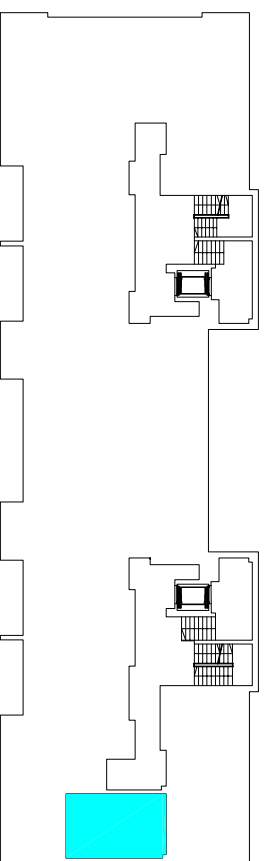

**ZESPÓŁ ZABUDOWY MIESZKANIOWEJ
"OSIEDLE ZAWISZY" W RZESZOWIE
J1, J2, J3, K1, K2, K3, L1, M1**

inwestor:

DEVELOPRES Sp. z o.o. - 35-082 Rzeszów, ul. Architektów 1/45
tel. 017 860 03 65 fax 017 863 63 42 e-mail: biuro@developres.pl
www.developres.pl

MIESZKANIE 1-POKOJOWE

M2 - powierzchnia ok. 27,24 m²

1. HALL - 3,97 m²
2. ŁAZIENKA - 3,37 m²
3. POKÓJ DZIENNY
Z ANEKSEM KUCH. - 19,90 m²
balkon - 4,94 m²

BUDYNEK J2 PARTER mieszkanie M2