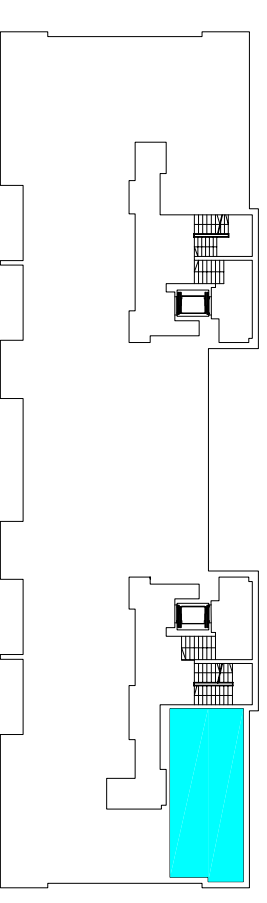

**ZESPÓŁ ZABUDOWY MIESZKANIOWEJ
"OSIEDLE ZAWISZY" W RZESZOWIE
J1, J2, J3, K1, K2, K3, L1, M1**

inwestor:

DEVELOPRES Sp. z o.o. - 35-082 Rzeszów, ul. Architektów 1/45
tel. 017 860 03 65 fax 017 863 63 42 e-mail: biuro@developres.pl
www.developres.pl

MIESZKANIE 3-POKOJOWE

M1 - powierzchnia ok. 51,94 m²

1. HALL - 7,10 m²
2. ŁAZIENKA - 3,92 m²
3. POKÓJ DZIENNY Z ANEKSEM KUCH. - 24,06 m²
4. SYPIALNIA - 8,51 m²
5. SYPIALNIA - 8,35 m²
balkon - 4,59 m²

BUDYNEK J2 PARTER mieszkanie M1