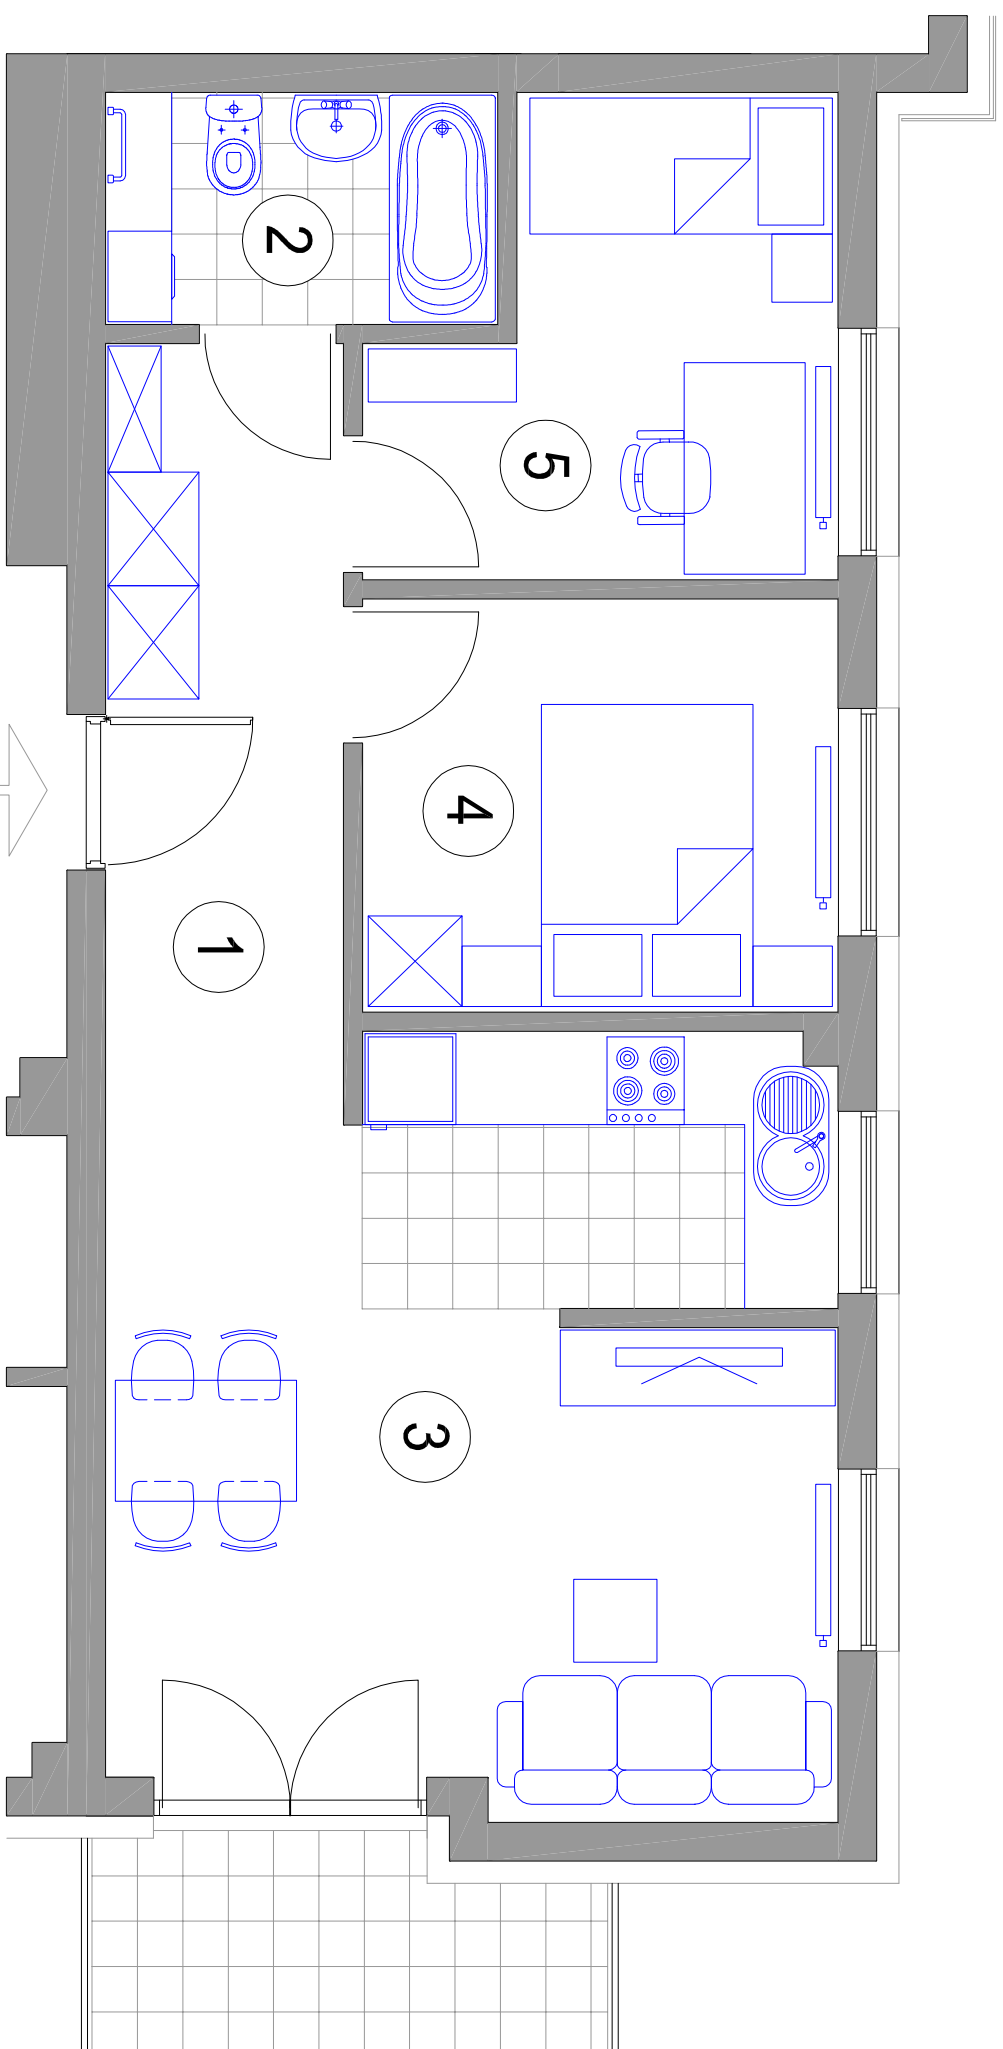

MIESZKANIE 3-POKOJOWE

M1 - powierzchnia ok. 51,94 m²

1. HALL - 7,10 m²
2. ŁAZIENKA - 3,92 m²
3. POKÓJ DZIENNY Z ANEKSEM KUCH. - 24,06 m²
4. SYPIALNIA - 8,51 m²
5. SYPIALNIA - 8,35 m²
balkon - 4,59 m²

BUDYNEK J2 PARTER mieszkanie M1