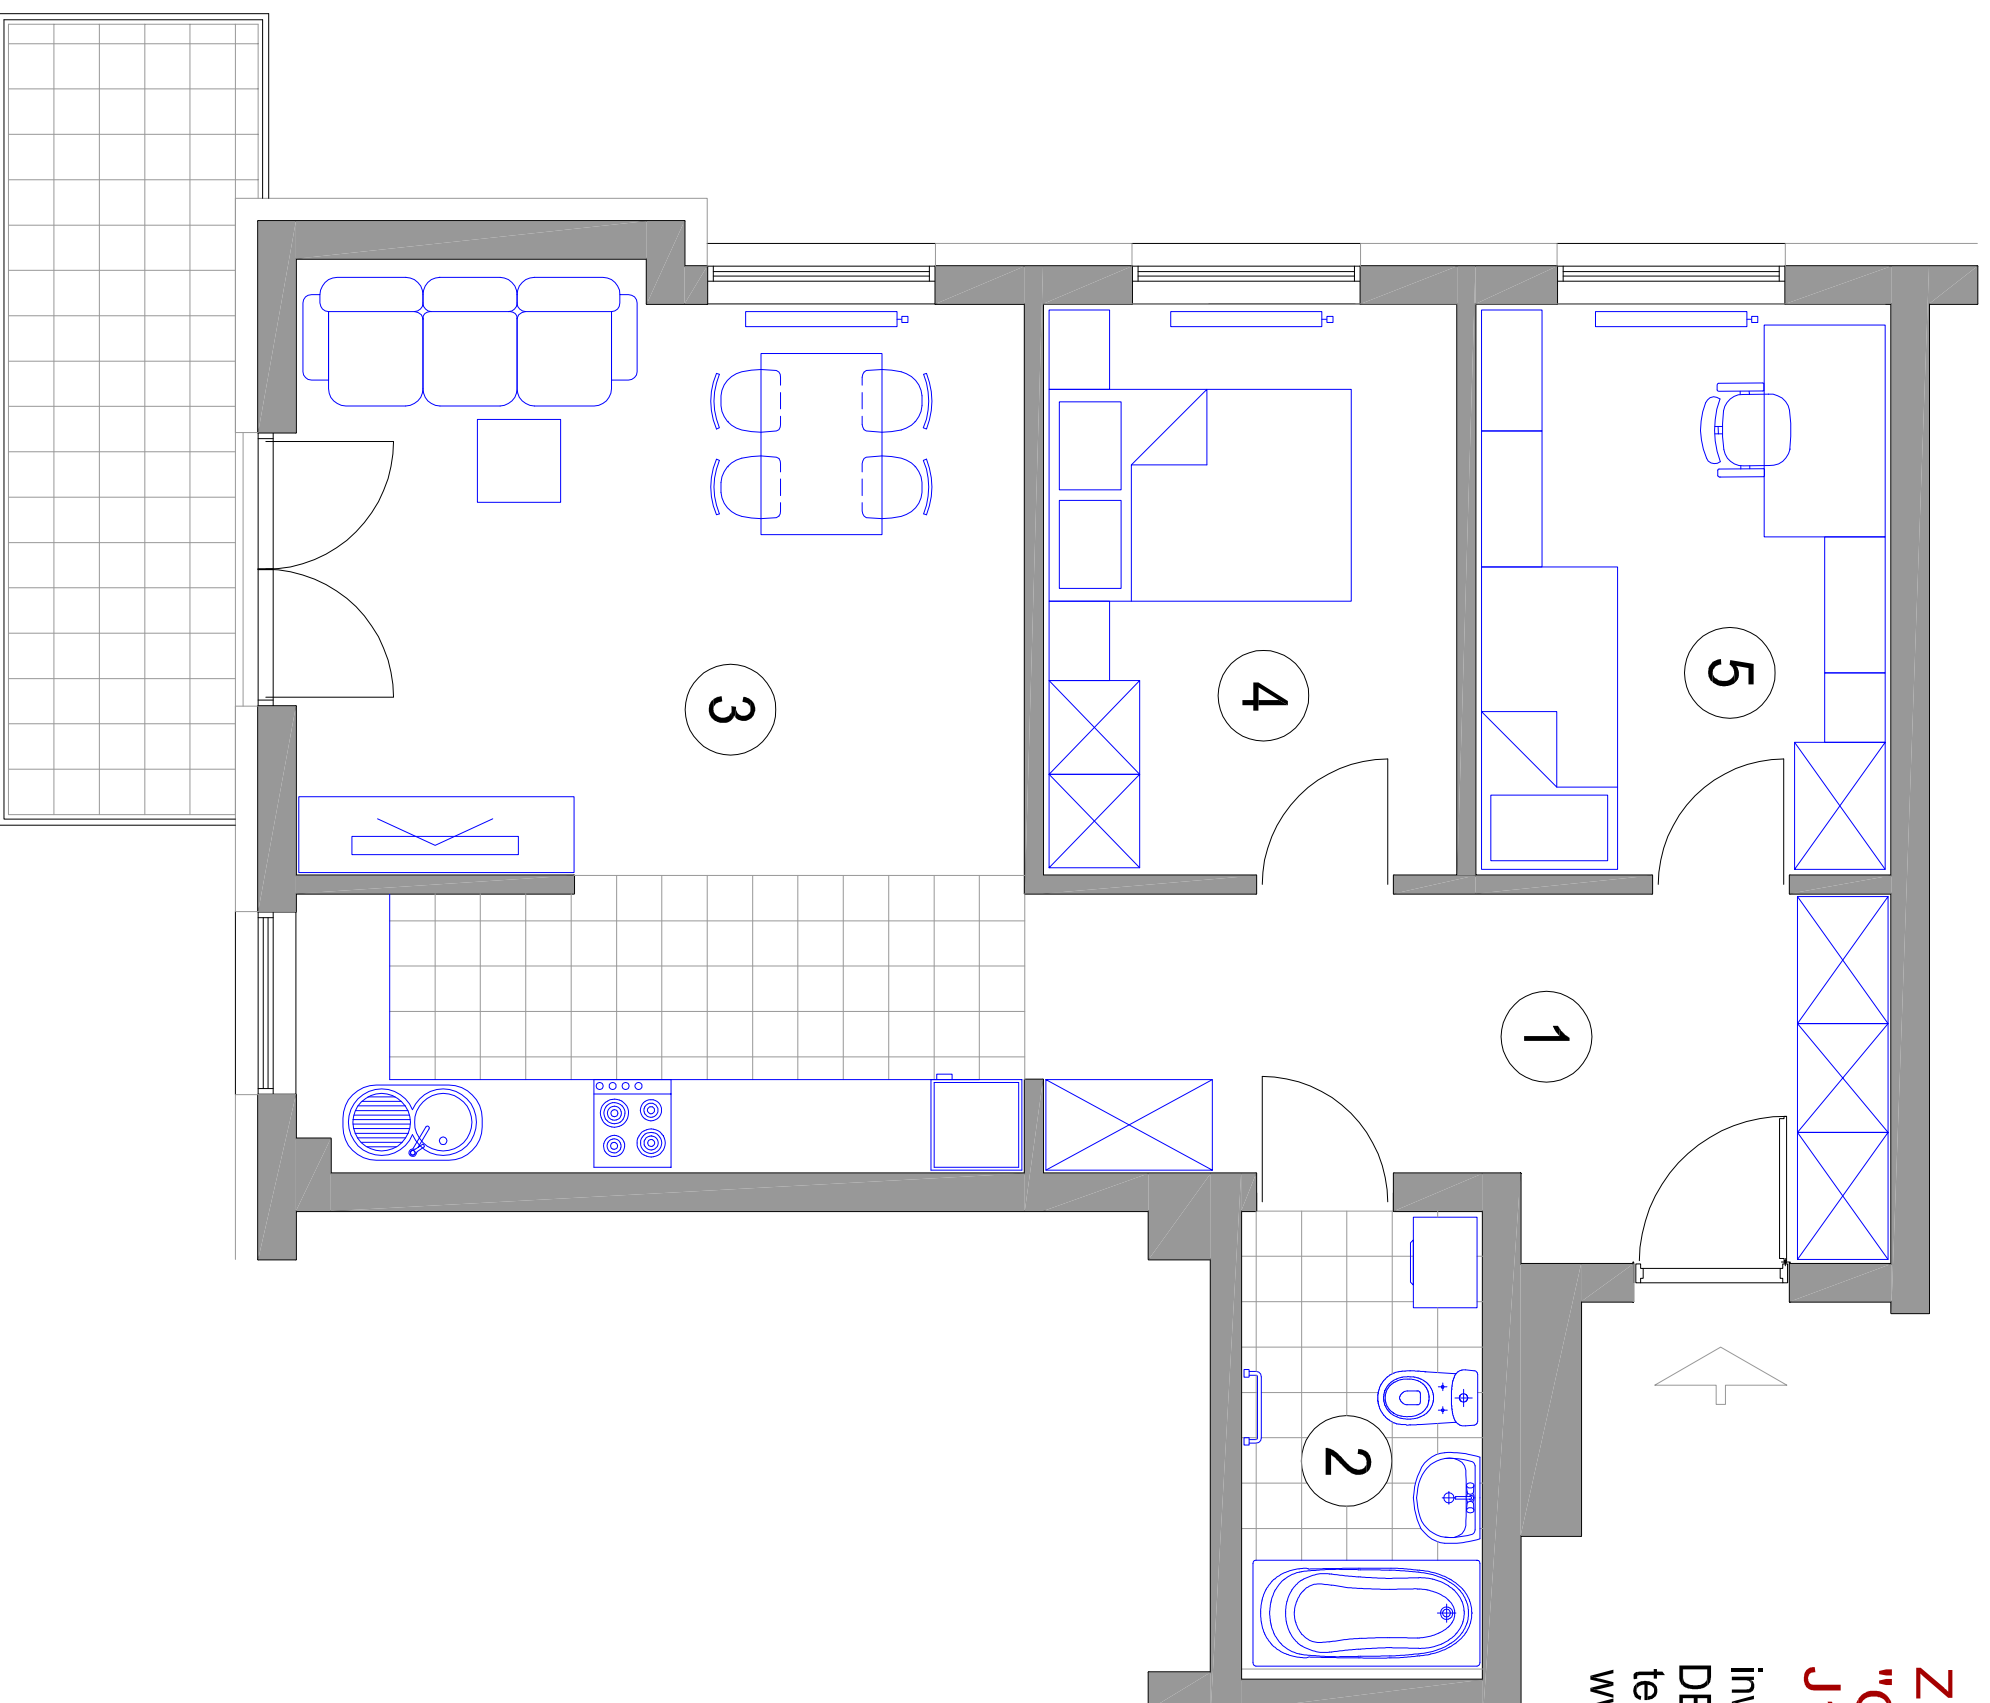

**MIESZKANIE 3-POKOJOWE
M43 - powierzchnia ok. 64,97 m²**

1. HALL - 11,86 m²
2. ŁAZIENKA - 4,74 m²
3. POKÓJ DZIENNY
Z ANEKSEM KUCHN. - 27,88 m²
4. SYPIALNIA - 10,23 m²
5. SYPIALNIA - 10,26 m²
balkon - 8,01 m²