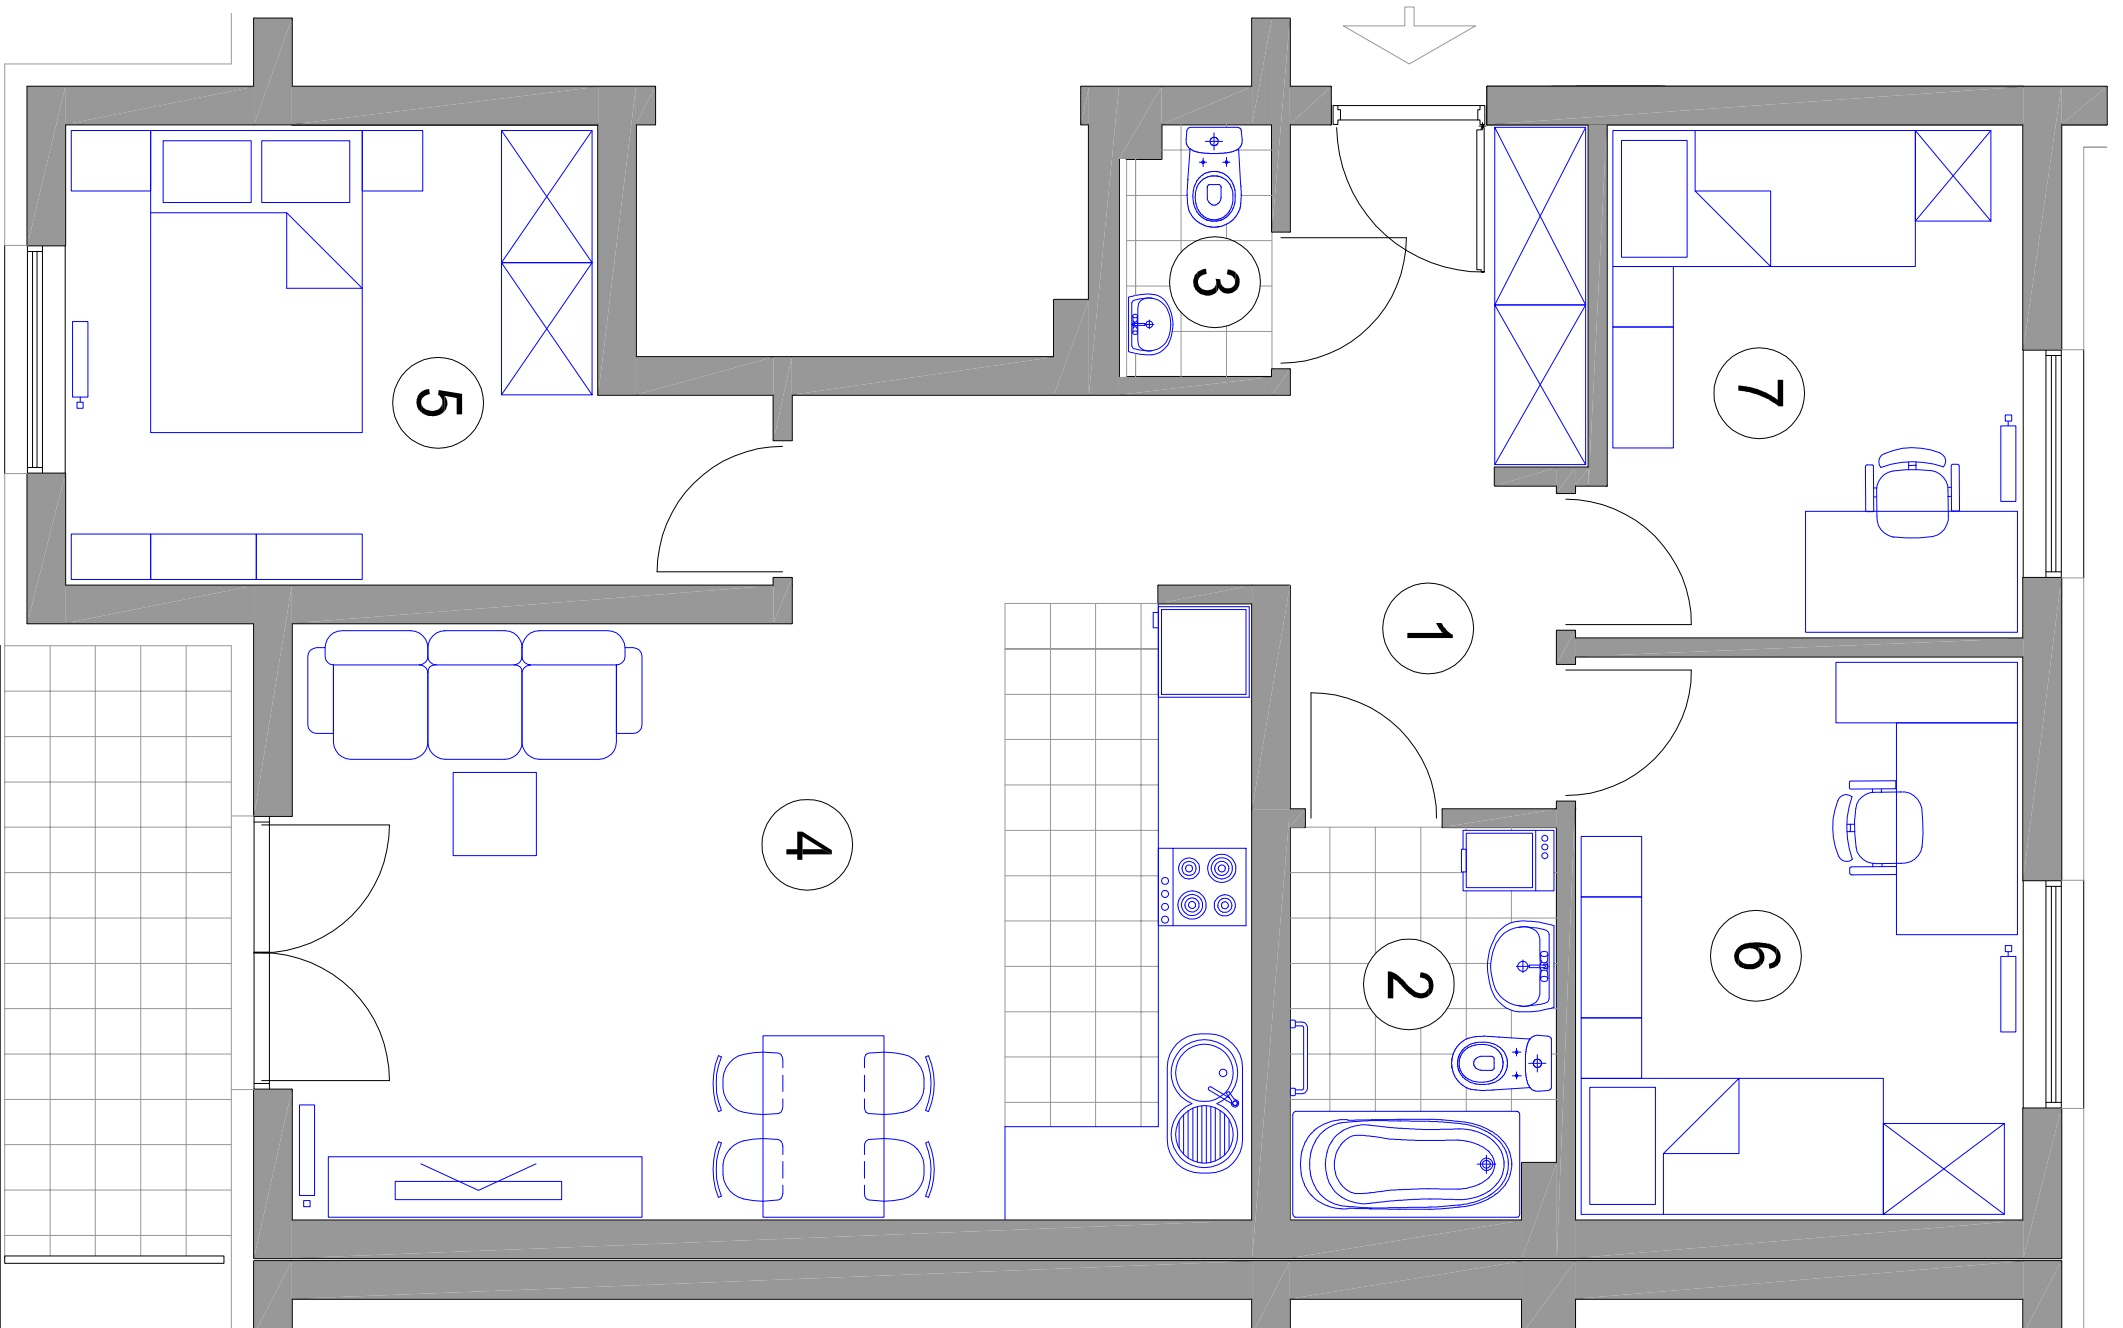

MIESZKANIE 4-POKOJOWE

M40 - powierzchnia ok. 76,33 m²

1. HALL - 12,37 m²
2. ŁAZIENKA - 4,41 m²
3. WC - 1,50 m²
4. POKÓJ DZIENNY
Z ANEKSEM KUCH. - 25,61 m²
5. SYPIALNIA - 12,06 m²
6. SYPIALNIA - 10,93 m²
7. SYPIALNIA - 9,45 m²
balcon - 6,05 m²

BUDYNEK J1 III PIĘTRO mieszkanie M40