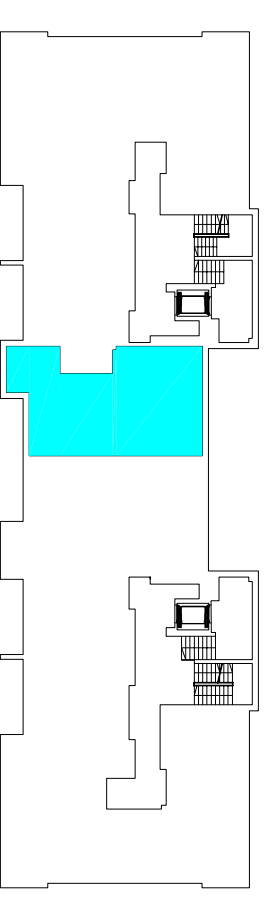

**ZESPÓŁ ZABUDOWY MIESZKANIOWEJ
"OSIEDLE ZAWISZY" W RZESZOWIE
J1, J2, J3, K1, K2, K3, L1, M1**

inwestor:
DEVELOPRES Sp. z o.o. - 35-082 Rzeszów, ul. Architektów 1/45
tel. 017 860 03 65 fax 017 863 63 42 e-mail: biuro@developres.pl
www.developres.pl

MIESZKANIE 4-POKOJOWE

M40 - powierzchnia ok. 76,33 m²

1. HALL - 12,37 m²
2. ŁAZIENKA - 4,41 m²
3. WC - 1,50 m²
4. POKÓJ DZIENNY
Z ANEKSEM KUCH. - 25,61 m²
5. SYPIALNIA - 12,06 m²
6. SYPIALNIA - 10,93 m²
7. SYPIALNIA - 9,45 m²
balcon - 6,05 m²

BUDYNEK J1 III PIĘTRO mieszkanie M40