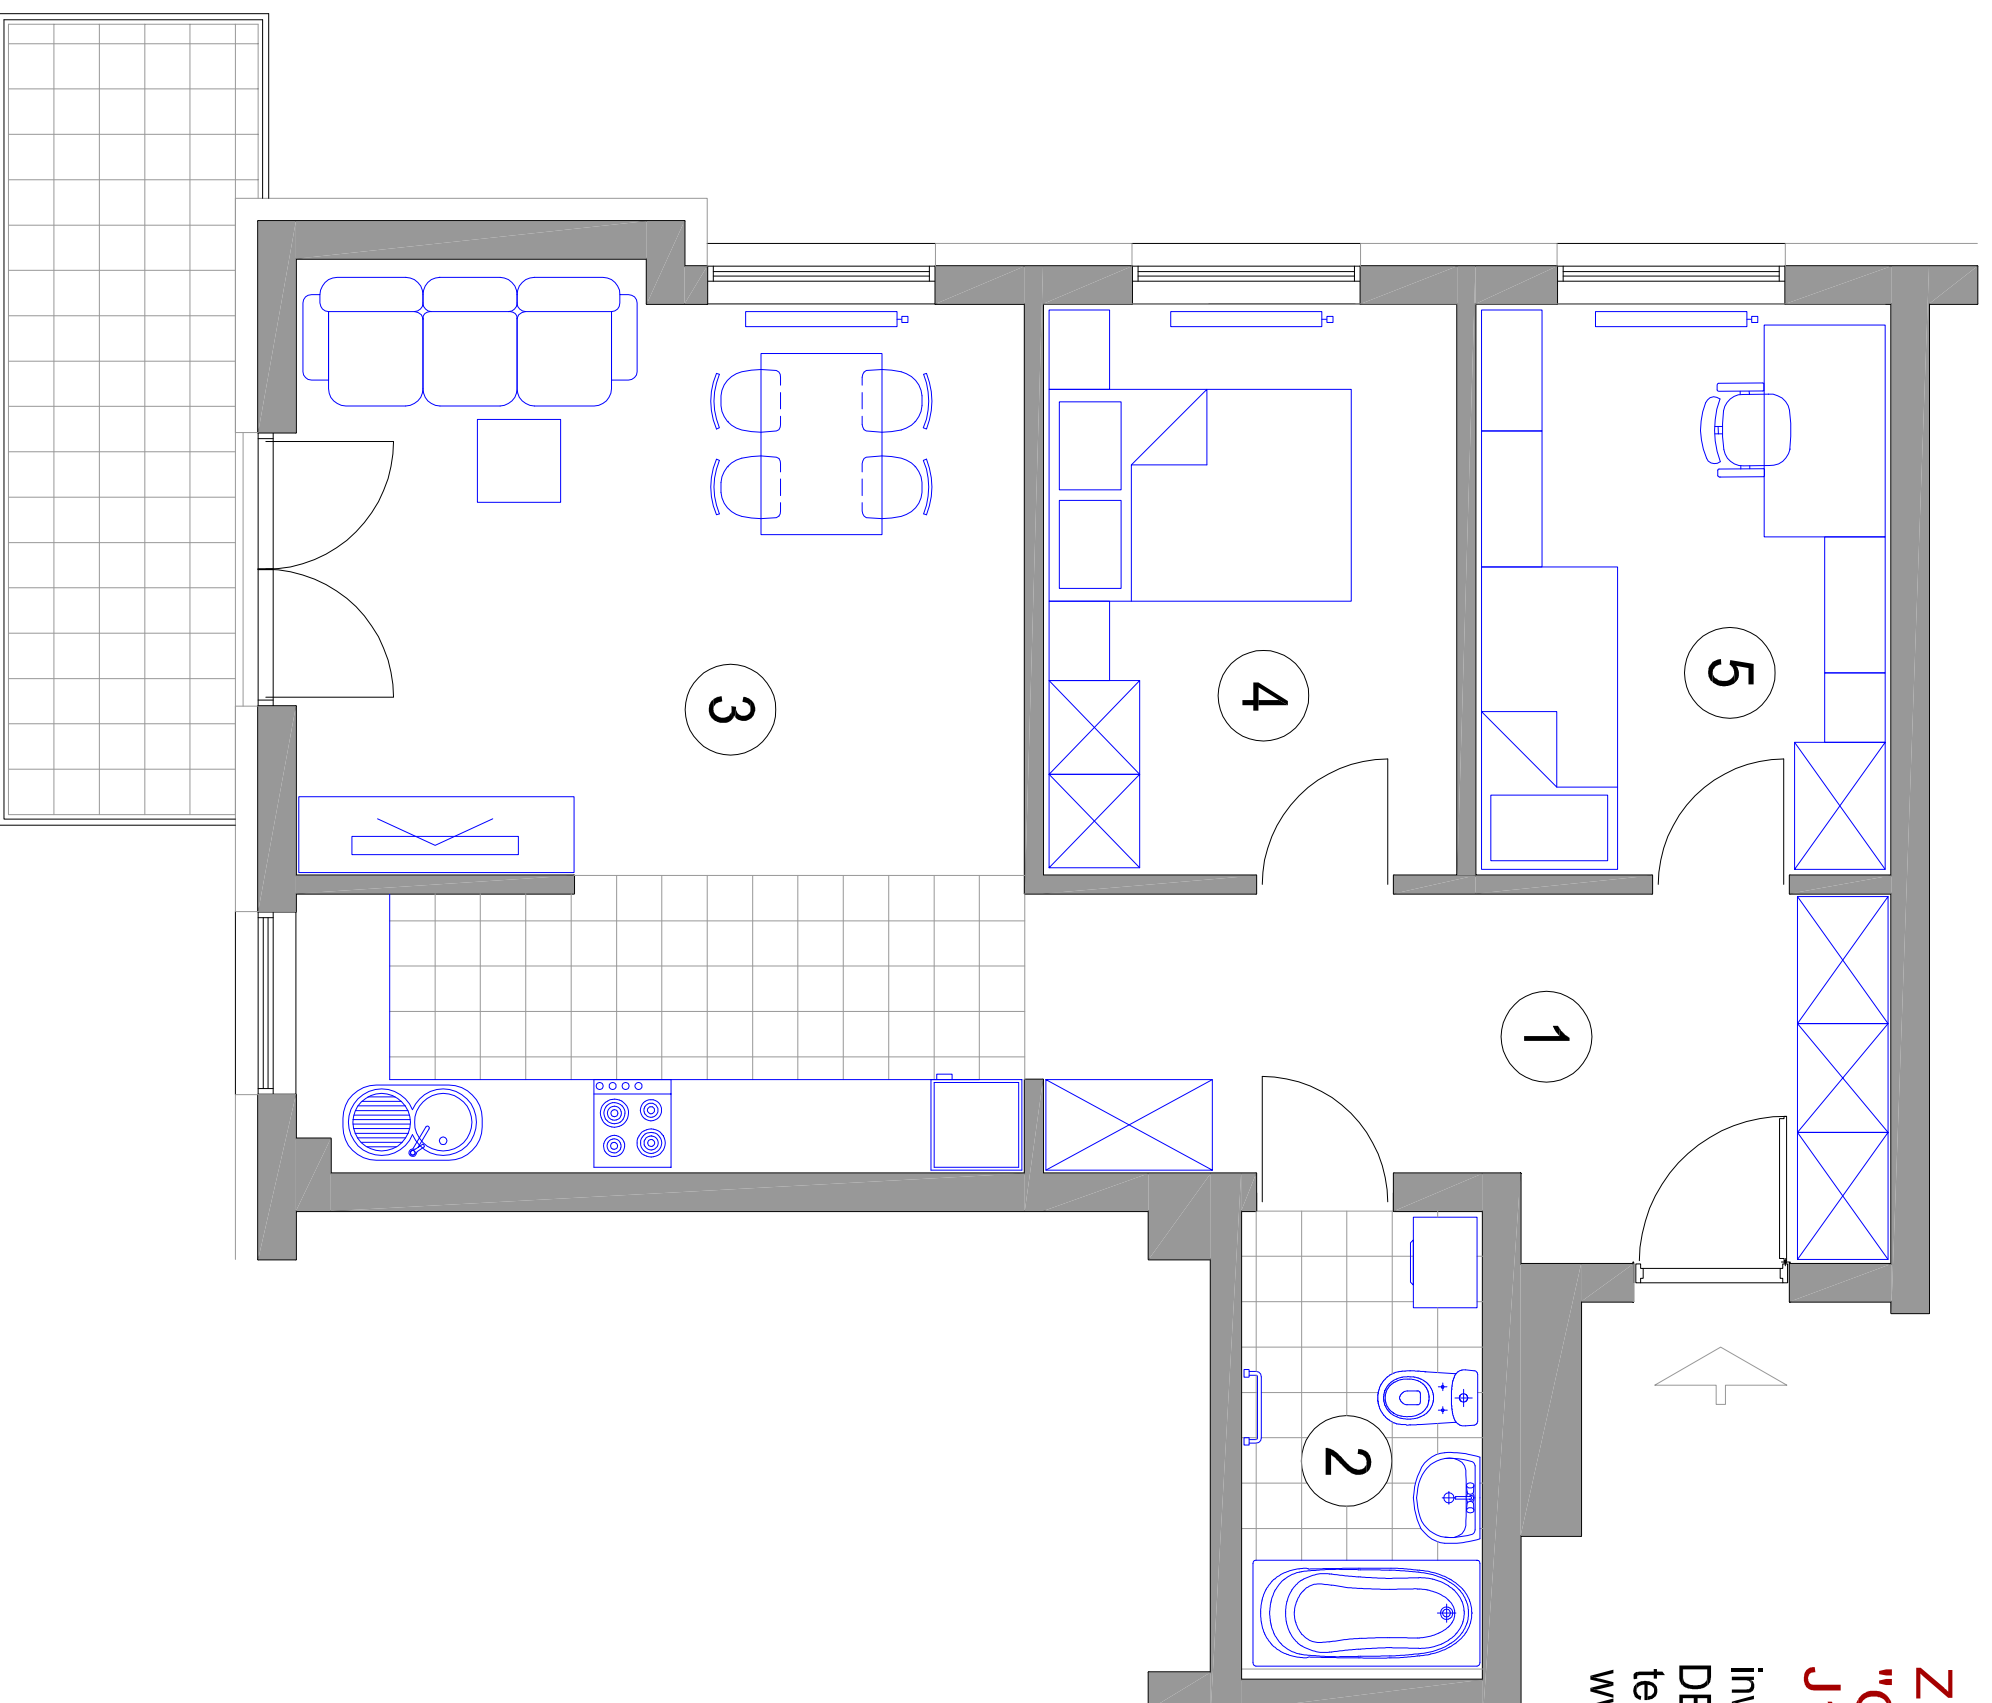

**MIESZKANIE 3-POKOJOWE
M38 - powierzchnia ok. 64,97 m²**

1. HALL - 11,86 m²
2. ŁAZIENKA - 4,74 m²
3. POKÓJ DZIENNY
Z ANEKSEM KUCHN. - 27,88 m²
4. SYPIALNIA - 10,23 m²
5. SYPIALNIA - 10,26 m²
balkon - 8,01 m²