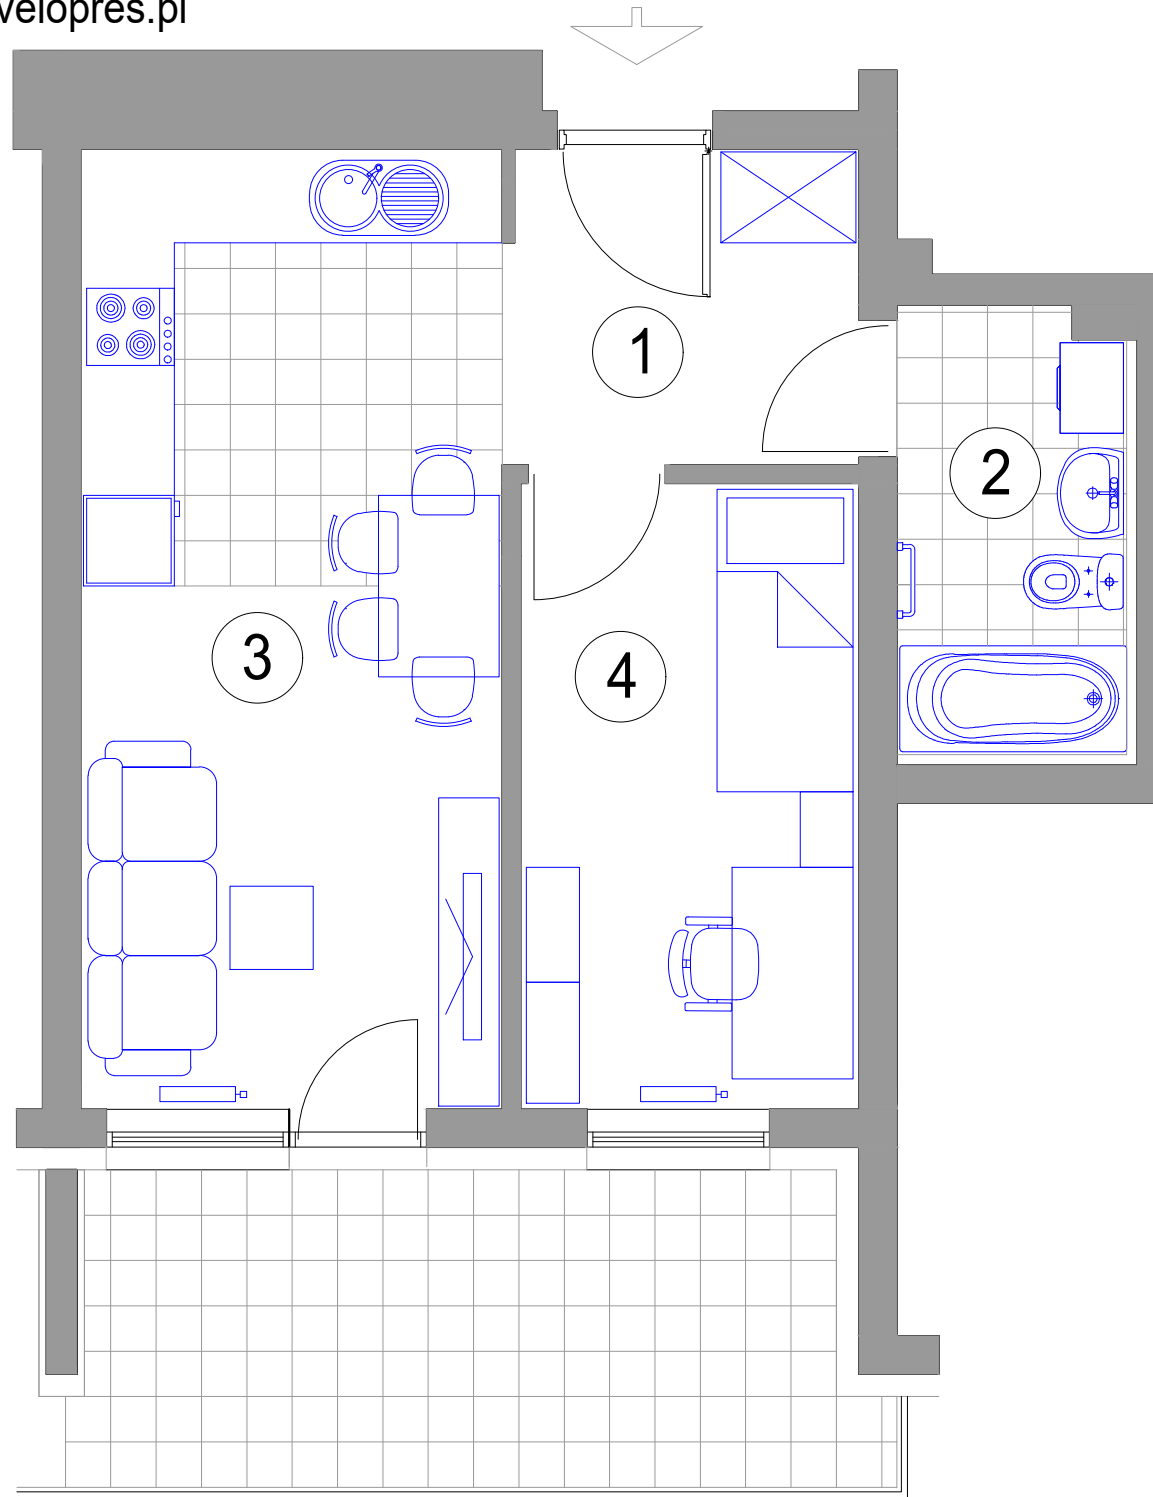

MIESZKANIE 2-POKOJOWE M36 - powierzchnia ok. 35,88 m²

- 1. HALL - 4,60 m²
- 2. ŁAZIENKA - 4,39 m²
- 3. POKÓJ DZIENNY
Z ANEKSEM KUCH. - 17,74 m²
- 4. SYPIALNIA - 9,15 m²
- balkon - 10,77 m²

BUDYNEK J1 II PIĘTRO mieszkanie M36