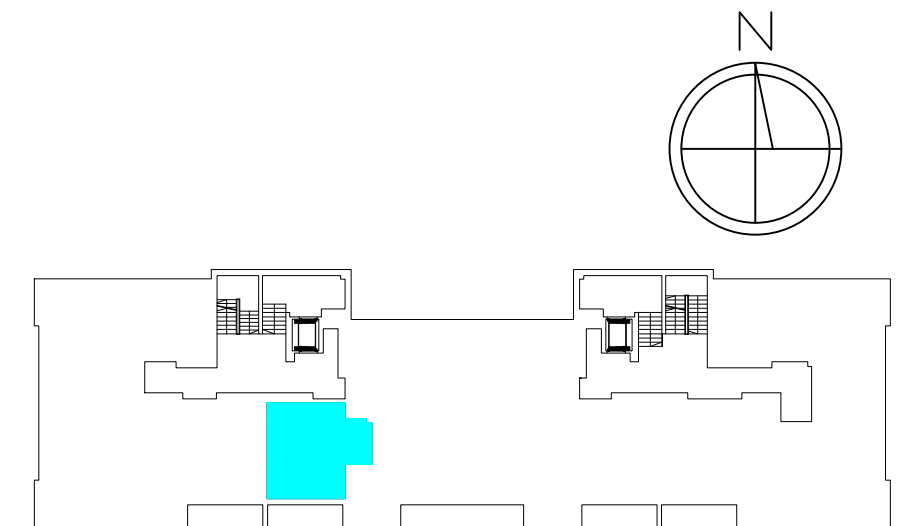

MIESZKANIE 2-POKOJOWE M36 - powierzchnia ok. 35,88 m²

- 1. HALL - 4,60 m²
- 2. ŁAZIENKA - 4,39 m²
- 3. POKÓJ DZIENNY
Z ANEKSEM KUCH. - 17,74 m²
- 4. SYPIALNIA - 9,15 m²
- balkon - 10,77 m²

BUDYNEK J1 II PIĘTRO mieszkanie M36