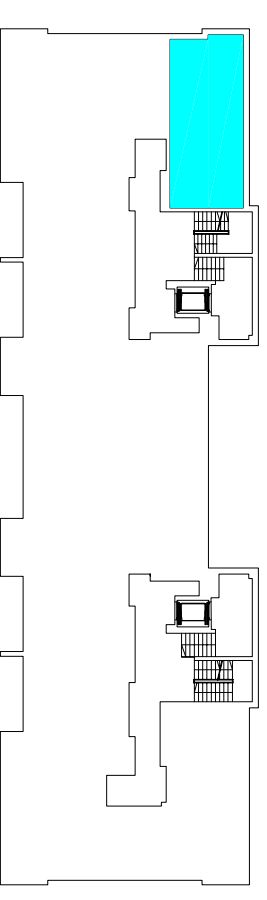

**ZESPÓŁ ZABUDOWY MIESZKANIOWEJ
"OSIEDLE ZAWISZY" W RZESZOWIE
J1, J2, J3, K1, K2, K3, L1, M1**

inwestor:

DEVELOPRES Sp. z o.o. - 35-082 Rzeszów, ul. Architektów 1/45
tel. 017 860 03 65 fax 017 863 63 42 e-mail: biuro@developres.pl
www.developres.pl

MIESZKANIE 3-POKOJOWE

M29 - powierzchnia ok. 51,94 m²

1. HALL - 7,10 m²
2. ŁAZIENKA - 3,92 m²
3. POKÓJ DZIENNY
Z ANEKSEM KUCH. - 24,06 m²
4. SYPIALNIA - 8,51 m²
5. SYPIALNIA - 8,35 m²
balkon - 4,59 m²

BUDYNEK J1 PARTER mieszkanie M29