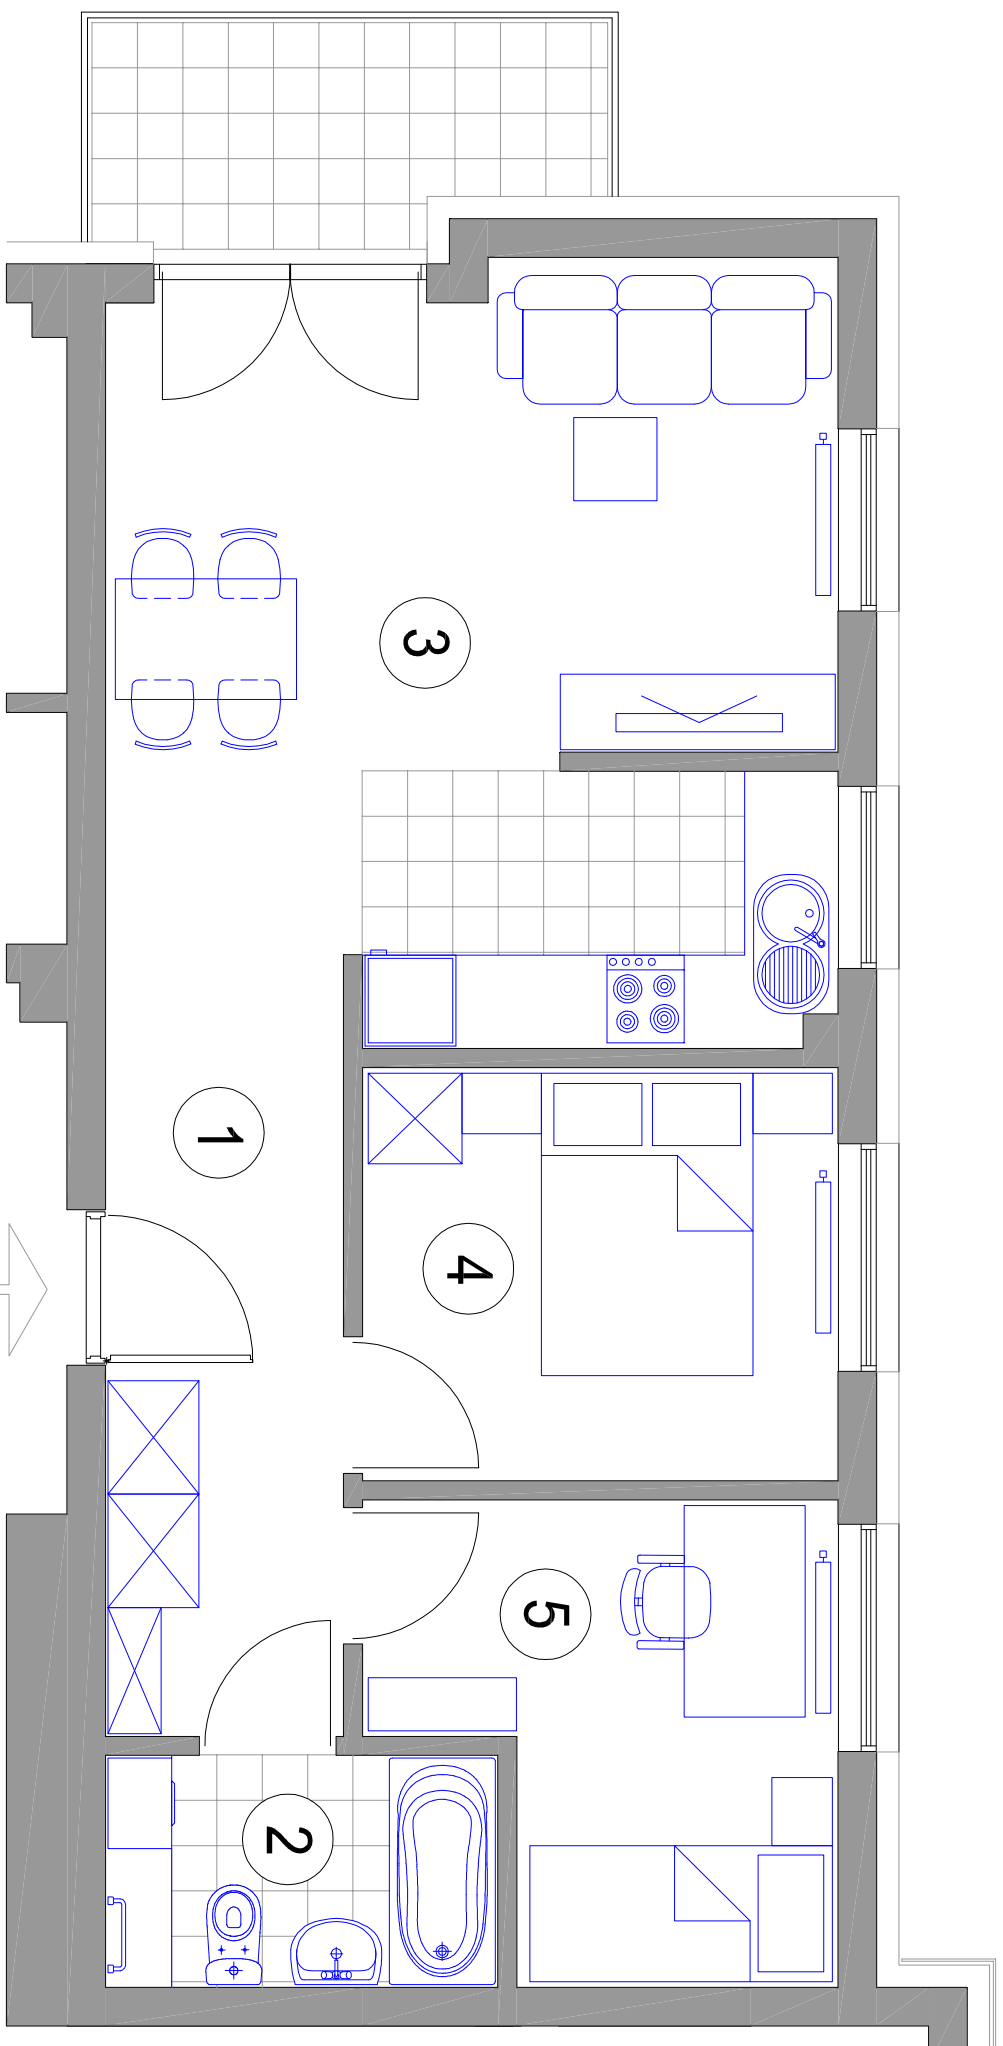

MIESZKANIE 3-POKOJOWE

M29 - powierzchnia ok. 51,94 m²

1. HALL - 7,10 m²
2. ŁAZIENKA - 3,92 m²
3. POKÓJ DZIENNY
Z ANEKSEM KUCH. - 24,06 m²
4. SYPIALNIA - 8,51 m²
5. SYPIALNIA - 8,35 m²
balkon - 4,59 m²

BUDYNEK J1 PARTER mieszkanie M29