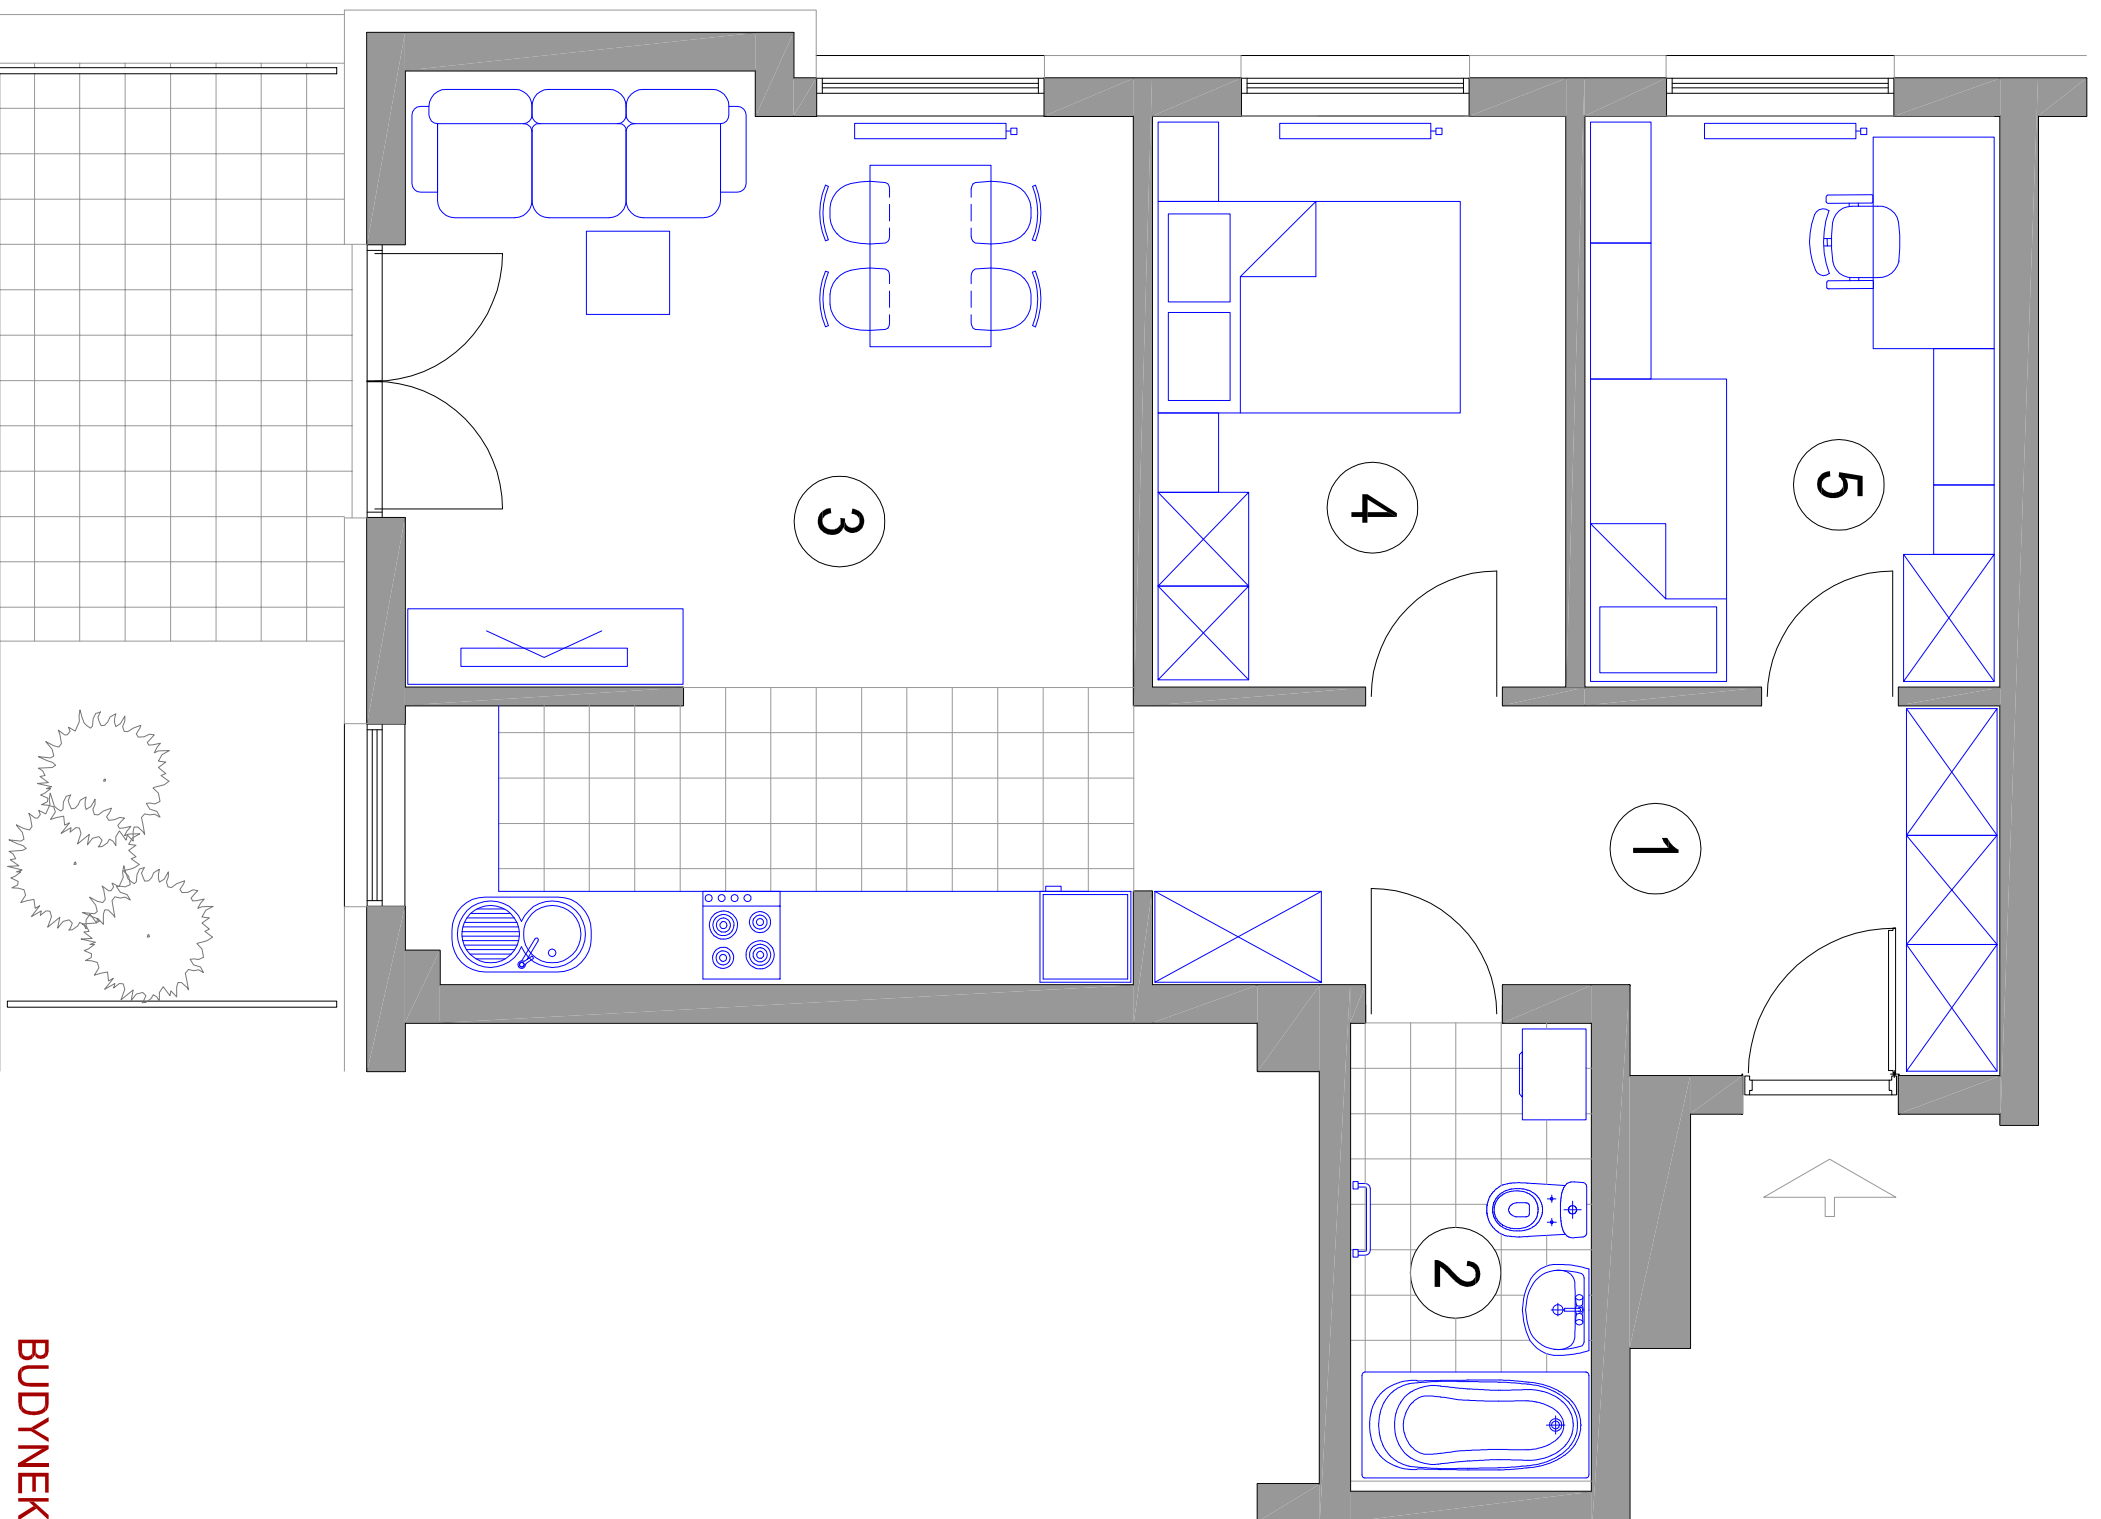

**MIESZKANIE 3-POKOJOWE
M28 - powierzchnia ok. 64,97 m²**

1. HALL - 11,86 m²
2. ŁAZIENKA - 4,74 m²
3. POKÓJ DZIENNY
Z ANEKSEM KUCHN. - 27,88 m²
4. SYPIALNIA - 10,23 m²
5. SYPIALNIA - 10,26 m²
taras z kostki bet. - 8,99 m²
taras zielony - 5,43 m²