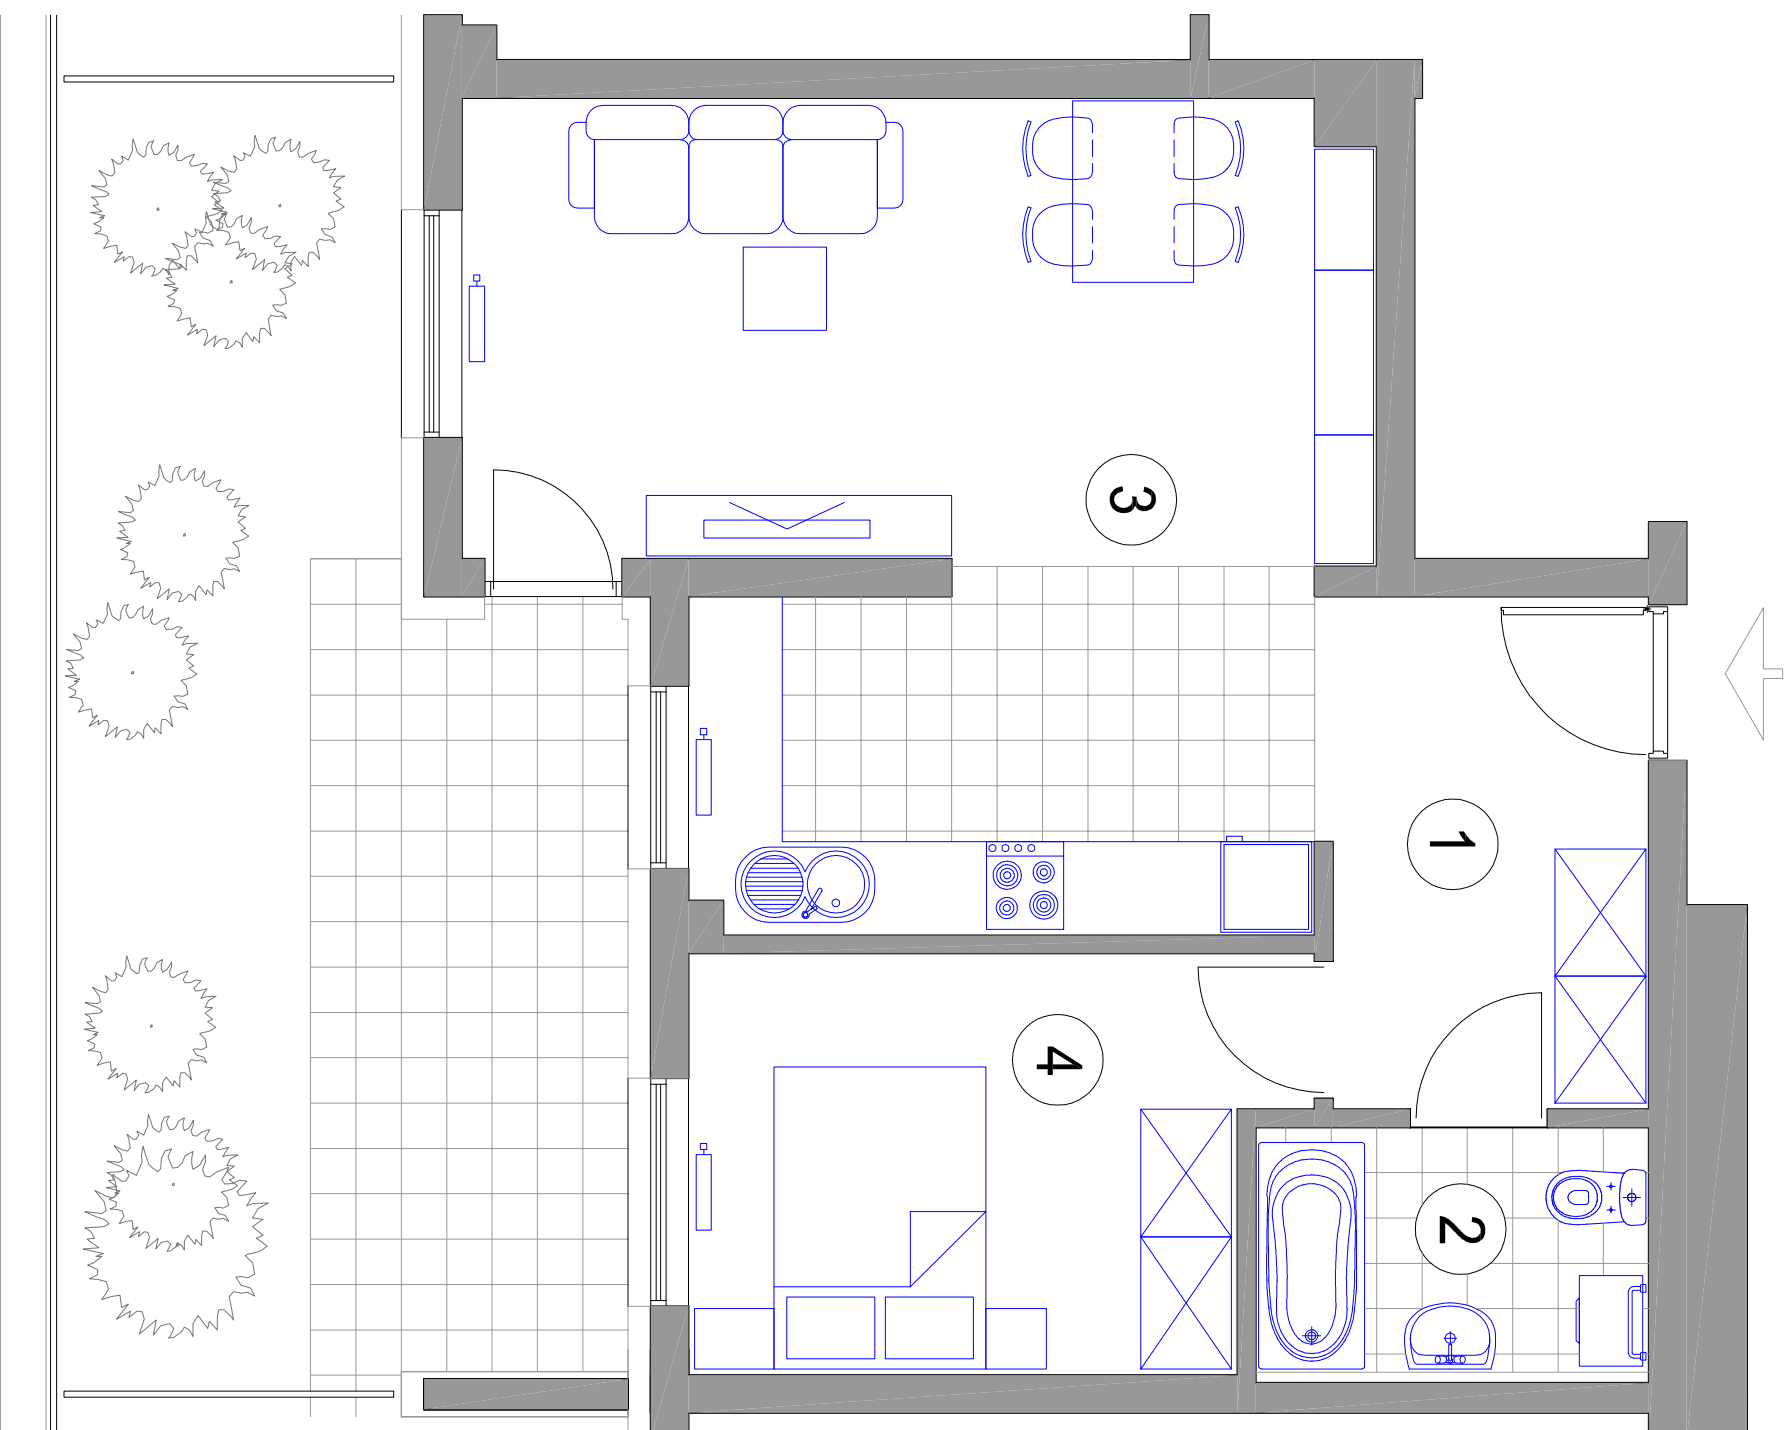

MIESZKANIE 2-POKOJOWE

M27 - powierzchnia ok. 49,77 m²

1. HALL - 7,20 m²
2. ŁAZIENKA - 4,15 m²
3. POKÓJ DZIENNY
Z ANEKSEM KUCH. - 27,91 m²
4. SYPIALNIA - 10,51 m²
taras z kostki bet. - 10,77 m²
taras zielony - 16,44 m²