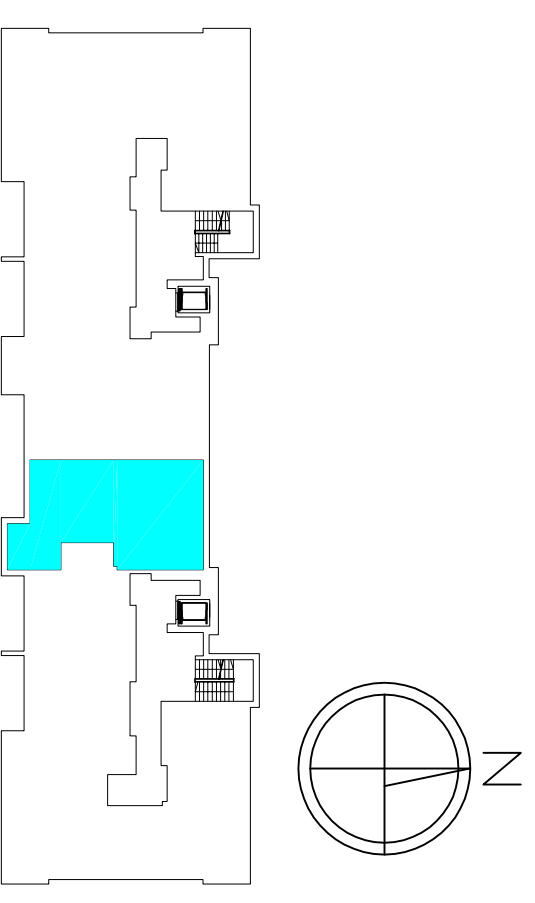

MIESZKANIE 4-POKOJOWE

M24 - powierzchnia ok. 76,33 m²

1. HALL - 12,37 m²
2. ŁAZIENKA - 4,41 m²
3. WC - 1,50 m²
4. POKÓJ DZIENNY Z ANEKSEM KUCH. - 25,61 m²
5. SYPIALNIA - 12,06 m²
6. SYPIALNIA - 10,93 m²
7. SYPIALNIA - 9,45 m²
balkon - 6,05 m²

BUDYNEK J1 III PIĘTRO mieszkanie M 24