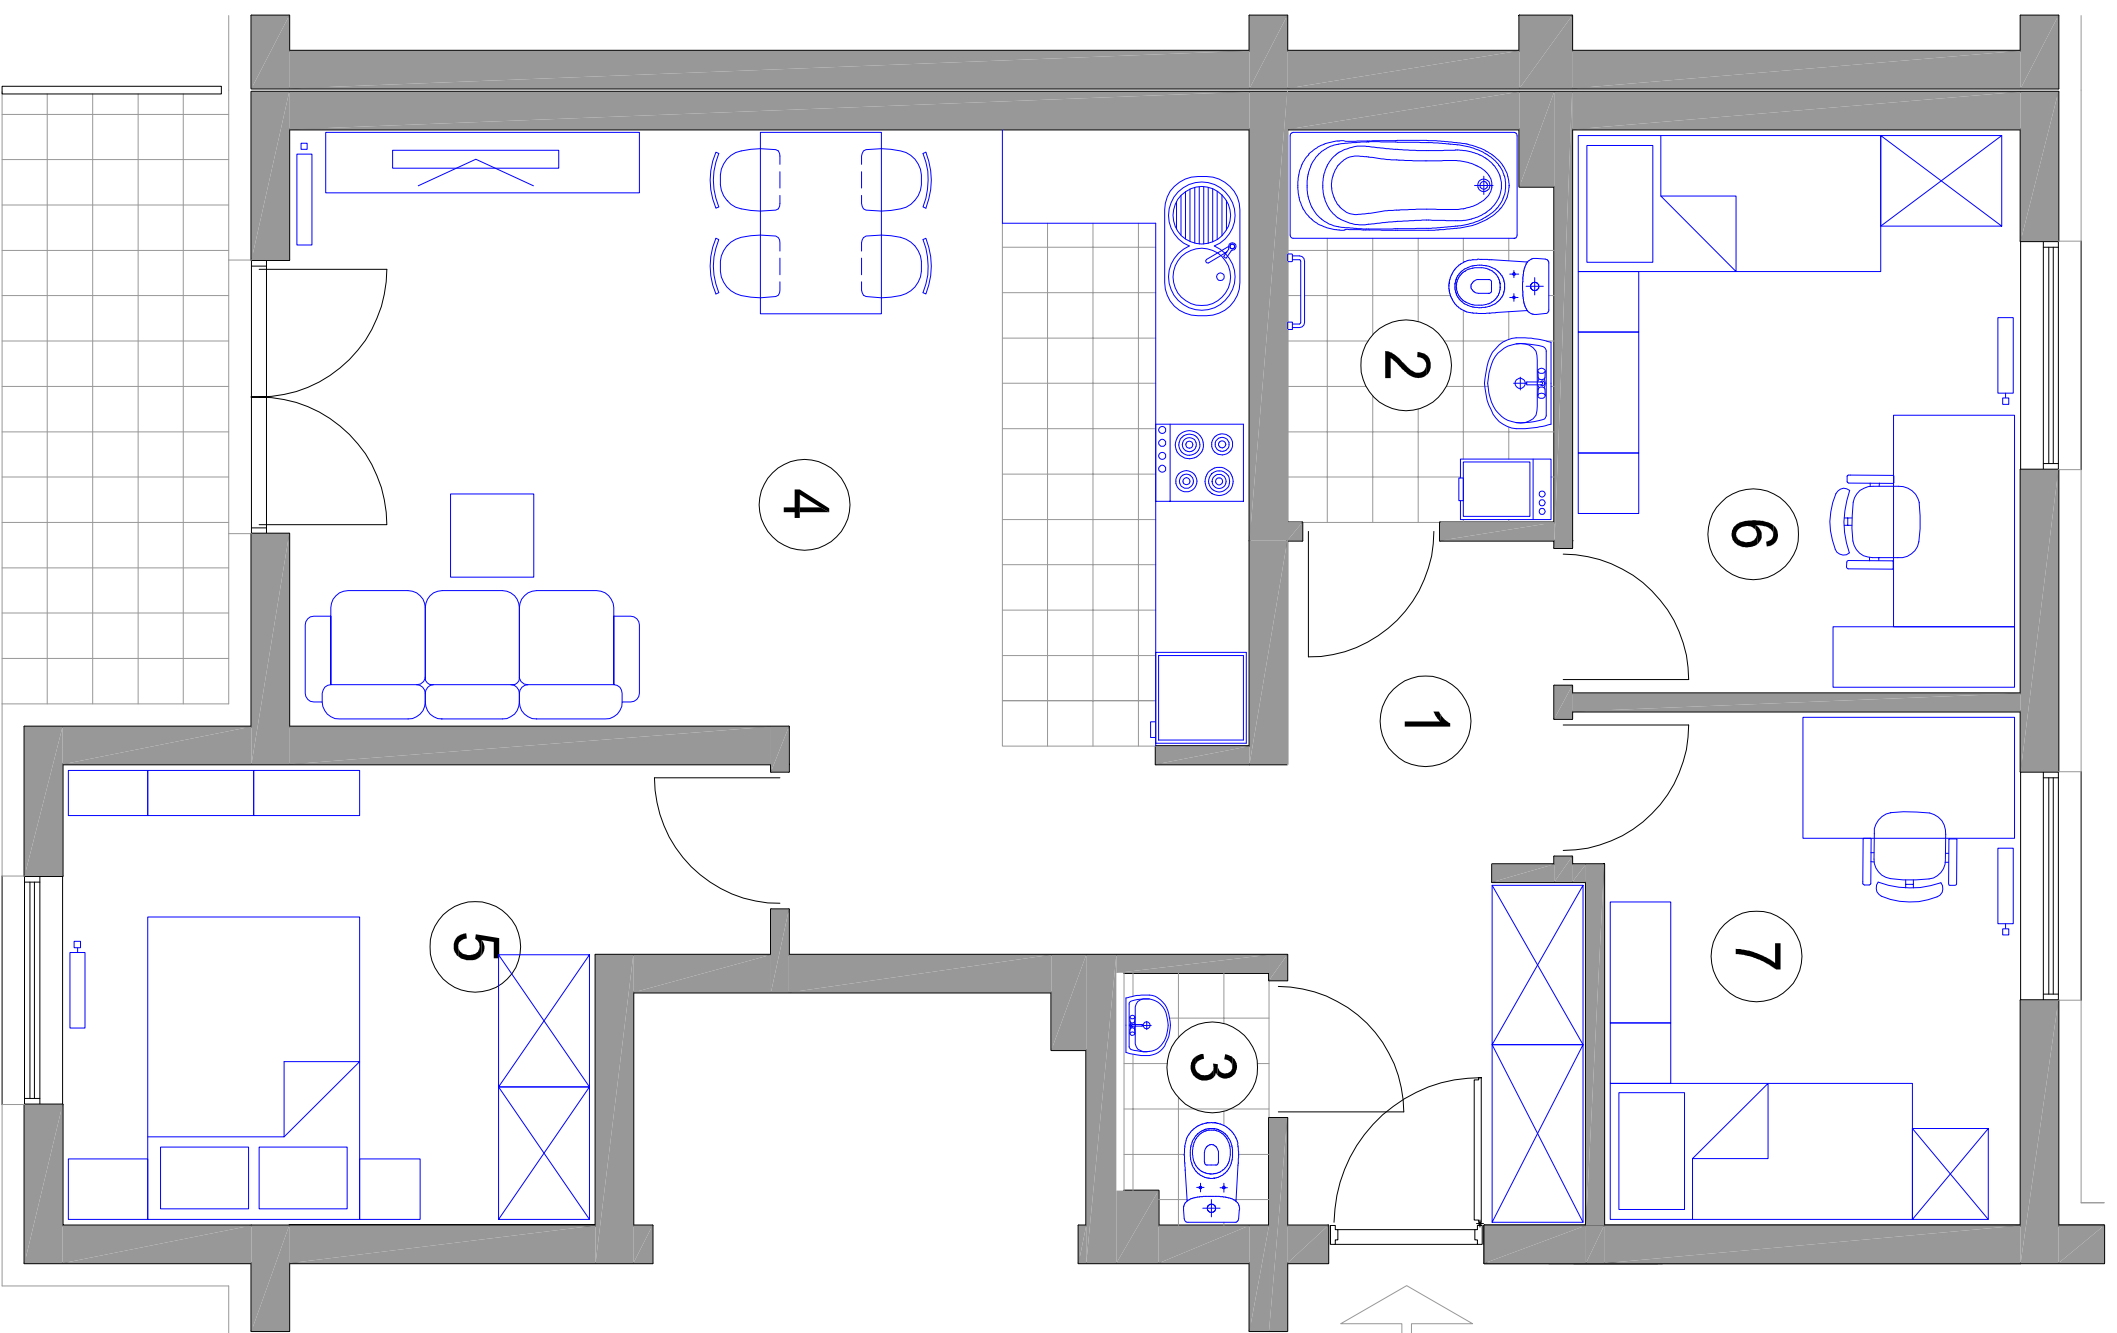

MIESZKANIE 4-POKOJOWE

M24 - powierzchnia ok. 76,33 m²

1. HALL - 12,37 m²
2. ŁAZIENKA - 4,41 m²
3. WC - 1,50 m²
4. POKÓJ DZIENNY Z ANEKSEM KUCH. - 25,61 m²
5. SYPIALNIA - 12,06 m²
6. SYPIALNIA - 10,93 m²
7. SYPIALNIA - 9,45 m²
balkon - 6,05 m²

BUDYNEK J1 III PIĘTRO mieszkanie M 24