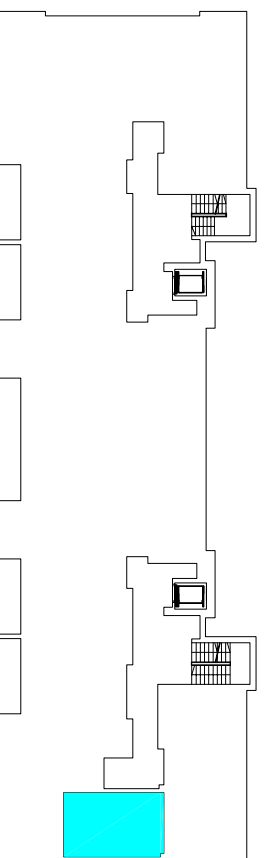

**ZESPÓŁ ZABUDOWY MIESZKANIOWEJ
"OSIEDLE ZAWISZY" W RZESZOWIE
J1, J2, J3, K1, K2, K3, L1, M1**

inwestor:

DEVELOPRES Sp. z o.o. - 35-082 Rzeszów, ul. Architektów 1/45
tel. 017 860 03 65 fax 017 863 63 42 e-mail: biuro@developres.pl
www.developres.pl

MIESZKANIE 1-POKOJOWE

M20 - powierzchnia ok. 27,24 m²

1. HALL - 3,97 m²
2. ŁAZIENKA - 3,37 m²
3. POKÓJ DZIENNY
Z ANEKSEM KUCH. - 19,90 m²
balkon - 4,94 m²

BUDYNEK J1 III PIĘTRO mieszkanie M20