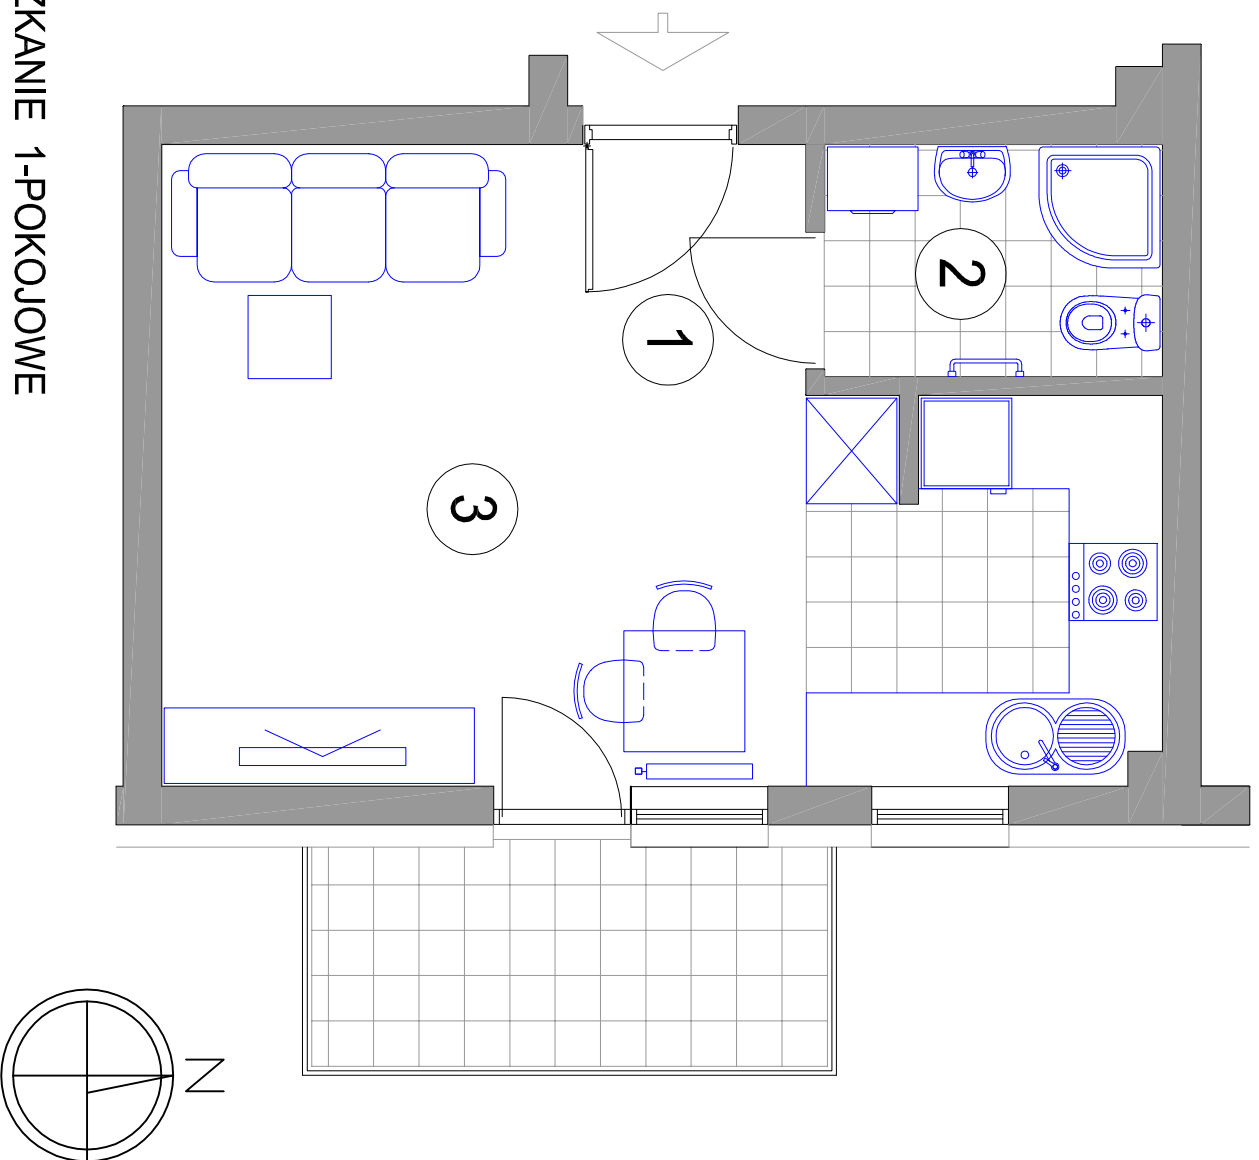

MIESZKANIE 1-POKOJOWE

M20 - powierzchnia ok. 27,24 m²

1. HALL - 3,97 m²
2. ŁAZIENKA - 3,37 m²
3. POKÓJ DZIENNY
Z ANEKSEM KUCH. - 19,90 m²
balkon - 4,94 m²

BUDYNEK J1 III PIĘTRO mieszkanie M20