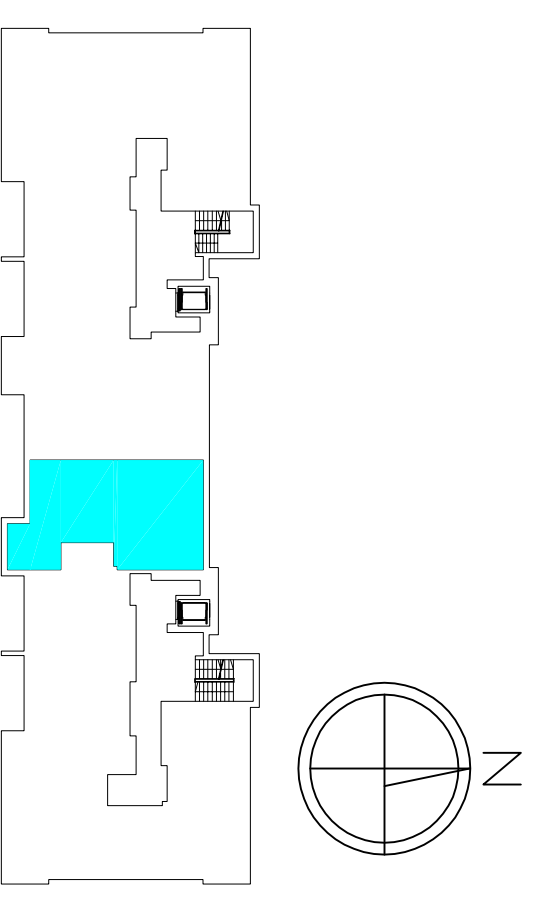

MIESZKANIE 4-POKOJOWE

M18 - powierzchnia ok. 76,33 m²

1. HALL - 12,37 m²
2. ŁAZIENKA - 4,41 m²
3. WC - 1,50 m²
4. POKÓJ DZIENNY Z ANEKSEM KUCH. - 25,61 m²
5. SYPIALNIA - 12,06 m²
6. SYPIALNIA - 10,93 m²
7. SYPIALNIA - 9,45 m²
balkon - 6,05 m²

BUDYNEK J1 II PIĘTRO mieszkanie M 18