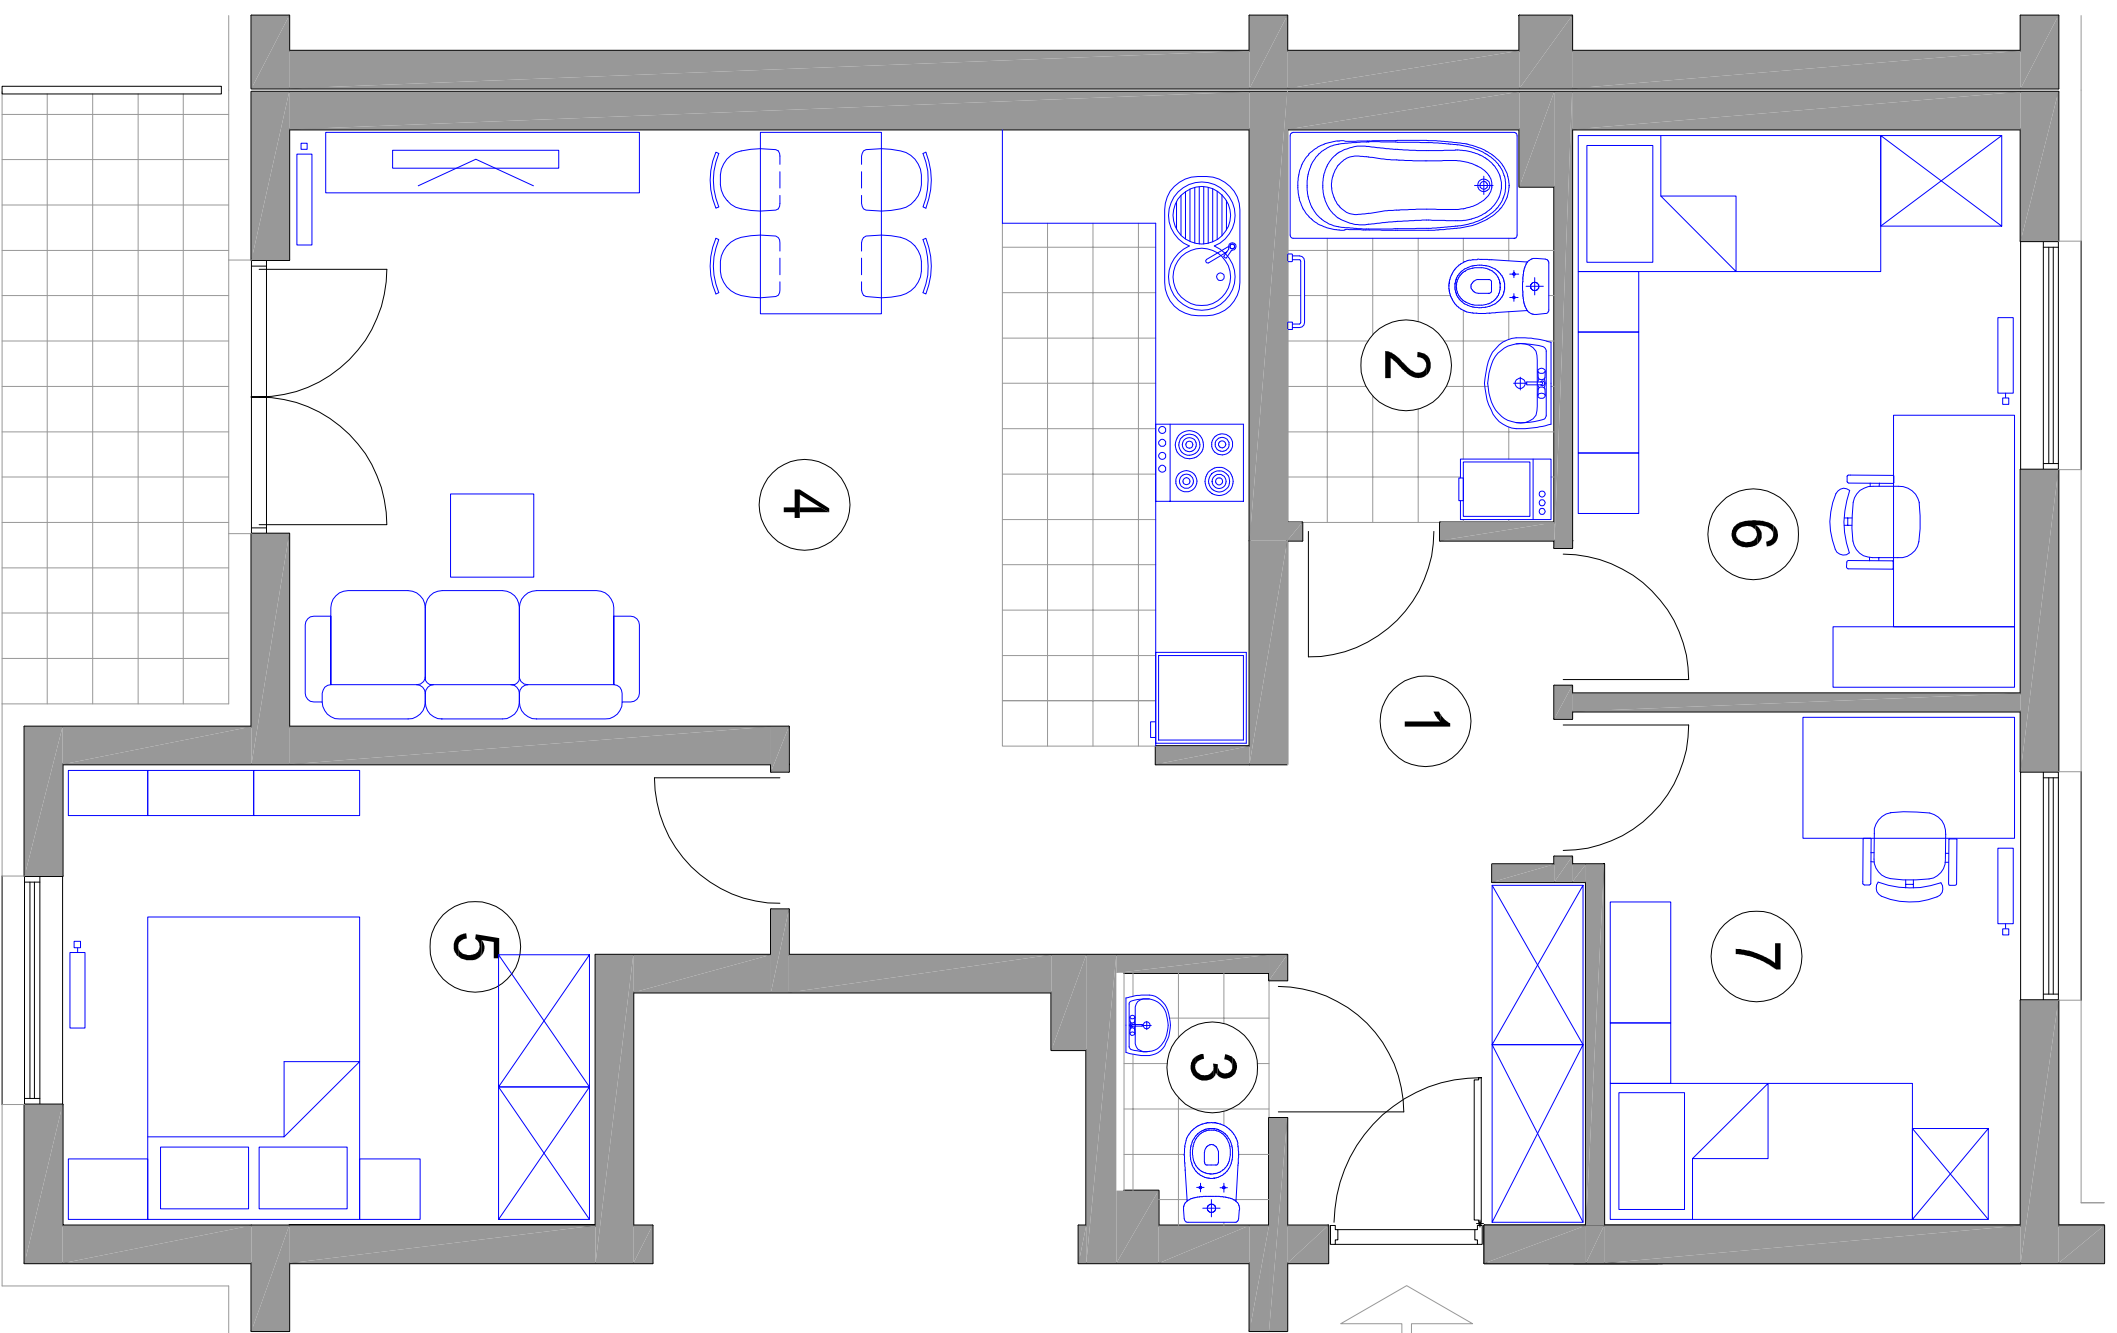

MIESZKANIE 4-POKOJOWE

M18 - powierzchnia ok. 76,33 m²

1. HALL - 12,37 m²
2. ŁAZIENKA - 4,41 m²
3. WC - 1,50 m²
4. POKÓJ DZIENNY Z ANEKSEM KUCH. - 25,61 m²
5. SYPIALNIA - 12,06 m²
6. SYPIALNIA - 10,93 m²
7. SYPIALNIA - 9,45 m²
balkon - 6,05 m²

BUDYNEK J1 II PIĘTRO mieszkanie M 18